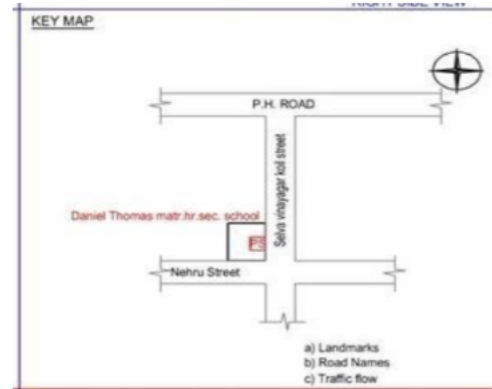

Google Map View

Polling Station Building Front View

Polling Station Front View

Cad View

Key MAP View

1 பெயர் : ராஜகோபால் தந்தை பெயர்: சோமசுந்தரம் வீட்டு எண் : 1 வயது : 59 பாலினம் : ஆண் Photo is available	SRB2184745	2 பெயர் : ரவி தந்தை பெயர்: சோமசுந்தரம் வீட்டு எண் : 1 வயது : 55 பாலினம் : ஆண் Photo is available	BDZ3910247	3 பெயர் : சுகா கணவர் பெயர்: ரவி வீட்டு எண் : 1 வயது : 51 பாலினம் : பெண் Photo is available	BDZ3910239
4 பெயர் : கீதா தந்தை பெயர்: சோமசுந்தரம் வீட்டு எண் : 1 வயது : 46 பாலினம் : பெண் Photo is available	BDZ3910254	5 பெயர் : மோகன சுந்தரம் தந்தை பெயர்: ராஜகோபால் வீட்டு எண் : 1 வயது : 25 பாலினம் : ஆண் Photo is available	SRB1798552	6 பெயர் : முனிப் கான் கா தந்தை பெயர்: காளிலுள்ளாஹ் வீட்டு எண் : 2/5 வயது : 66 பாலினம் : ஆண் Photo is available	SRB2448603
7 பெயர் : மோகன் தந்தை பெயர்: கோவிந்தராவ் வீட்டு எண் : 4-6 வயது : 66 பாலினம் : ஆண் Photo is available	SRB2184752	8 பெயர் : கீதா தந்தை பெயர்: மோகன் வீட்டு எண் : 4-6 வயது : 61 பாலினம் : பெண் Photo is available	SRB2184760	9 பெயர் : சாரம்மா கணவர் பெயர்: சுந்தரம் வீட்டு எண் : 5 வயது : 89 பாலினம் : பெண் Photo is available	BDZ1557594
10 பெயர் : சுரேஷ் தந்தை பெயர்: சுந்தரம் வீட்டு எண் : 5 வயது : 59 பாலினம் : ஆண் Photo is available	SRB0252395	11 பெயர் : சத்திஷ் தந்தை பெயர்: சுந்தரம் வீட்டு எண் : 5 வயது : 56 பாலினம் : ஆண் Photo is available	BDZ8411027	12 பெயர் : பானுபிரியா கணவர் பெயர்: சத்திஷ் வீட்டு எண் : 5 வயது : 52 பாலினம் : பெண் Photo is available	BDZ8166308
13 பெயர் : இக்பால்அகமது தந்தை பெயர்: அப்துல்ரஷாக் வீட்டு எண் : 7-2 வயது : 83 பாலினம் : ஆண் Photo is available	SRB2184778	14 பெயர் : சபியாபானு கணவர் பெயர்: இக்பால்அகமது வீட்டு எண் : 7-2 வயது : 75 பாலினம் : பெண் Photo is available	SRB2184786	15 பெயர் : வாஷித்அகமது தந்தை பெயர்: இக்பால்அகமது வீட்டு எண் : 7-2 வயது : 53 பாலினம் : ஆண் Photo is available	BDZ3921624
16 பெயர் : அமின்அகமது தந்தை பெயர்: இக்பால்அகமது வீட்டு எண் : 7-2 வயது : 51 பாலினம் : ஆண் Photo is available	BDZ2244606	17 பெயர் : சபியாஅக்தரி கணவர் பெயர்: வாஷித்அகமது வீட்டு எண் : 7-2 வயது : 46 பாலினம் : பெண் Photo is available	BDZ3921616	18 பெயர் : சமீர் அஹமத் தந்தை பெயர்: வாஹ்ரித் அஹமத் வீட்டு எண் : 7/3 வயது : 22 பாலினம் : ஆண் Photo is available	SRB2589083
19 பெயர் : காவ்ய தீ தந்தை பெயர்: தீனதயாளன் சு வீட்டு எண் : 10 வயது : 20 பாலினம் : பெண் Photo is available	SRB2465961	20 பெயர் : முத்துராமன் தந்தை பெயர்: பரசுராமன் வீட்டு எண் : 10C/21 வயது : 63 பாலினம் : ஆண் Photo is available	SRB1453117	21 பெயர் : சுரேகா கணவர் பெயர்: முத்துராமன் வீட்டு எண் : 10C/21 வயது : 61 பாலினம் : பெண் Photo is available	SRB1453190
22 பெயர் : மகேஷ் தந்தை பெயர்: சீத்தாராமன் வீட்டு எண் : 11 வயது : 62 பாலினம் : ஆண் Photo is available	SRB1600626	23 பெயர் : சீனிவாசன் தந்தை பெயர்: சின்னசாமி வீட்டு எண் : 11-5 வயது : 83 பாலினம் : ஆண் Photo is available	SRB2184844	24 பெயர் : கௌரி கணவர் பெயர்: சீனிவாசன் வீட்டு எண் : 11-5 வயது : 75 பாலினம் : பெண் Photo is available	SRB2184851
25 பெயர் : கல்பனா கணவர் பெயர்: மகேஷ் வீட்டு எண் : 11-5 வயது : 57 பாலினம் : பெண் Photo is available	SRB2184869	26 பெயர் : பிரசாத் தந்தை பெயர்: சீனிவாசன் வீட்டு எண் : 11-5 வயது : 57 பாலினம் : ஆண் Photo is available	BDZ8411043	27 பெயர் : விஜயா கணவர் பெயர்: சூரியபாபு வீட்டு எண் : 12 வயது : 70 பாலினம் : பெண் Photo is available	SRB1436542
28 பெயர் : ரமேஷ்பாபு தந்தை பெயர்: வெங்கடேசன் வீட்டு எண் : 12 வயது : 63 பாலினம் : ஆண் Photo is available	SRB2184877	29 பெயர் : புவனேஸ்வரி கணவர் பெயர்: ரமேஷ்பாபு வீட்டு எண் : 12 வயது : 51 பாலினம் : பெண் Photo is available	SRB0123927	30 பெயர் : பிரவின்பாபு தந்தை பெயர்: சூரியபாபு வீட்டு எண் : 12 வயது : 39 பாலினம் : ஆண் Photo is available	SRB0123919