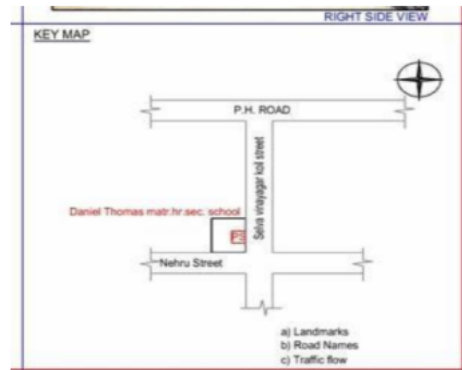

Google Map View

Polling Station Building Front View

Polling Station Front View

FRONT ELEVATION

FRONT ELEVATION

Cad View

Key MAP View

1 பெயர் : செல்லையா தந்தை பெயர்: ராமச்சந்திரன் வீட்டு எண் : 2 வயது : 31 பாலினம் : ஆண் Photo is available	SRB1008481	2 பெயர் : ஆனந்தி தந்தை பெயர்: ராமச்சந்திரன் வீட்டு எண் : 2 வயது : 28 பாலினம் : பெண் Photo is available	SRB1601079	3 பெயர் : ராமசந்திரன் தந்தை பெயர்: செல்லையா வீட்டு எண் : 2-1 வயது : 66 பாலினம் : ஆண் Photo is available	SRB2187490
#2 4 பெயர் : பாலராஜா வெங்கடாசலபதி தந்தை பெயர்: வெங்கடாசலபதி வீட்டு எண் : 3 வயது : 76 பாலினம் : ஆண் Photo is available	SRB0570440	#2 5 பெயர் : சர்மிஷ்டா பாலாராஜா கணவர் பெயர்: பாலராஜா வீட்டு எண் : 3 வயது : 71 பாலினம் : பெண் Photo is available	SRB0570457	#2 6 பெயர் : கீதா பாலாராஜா தந்தை பெயர்: பாலராஜா வீட்டு எண் : 3 வயது : 52 பாலினம் : பெண் Photo is available	SRB0952903
7 பெயர் : செல்வம் தந்தை பெயர்: தருமன் வீட்டு எண் : 3 வயது : 47 பாலினம் : ஆண் Photo is available	SRB1798891	8 பெயர் : ஷோபா கணவர் பெயர்: செல்வம் வீட்டு எண் : 3 வயது : 44 பாலினம் : பெண் Photo is available	SRB2333847	9 பெயர் : சுகதி கணவர் பெயர்: ஜானகி ராமன் வீட்டு எண் : 3-2 வயது : 65 பாலினம் : பெண் Photo is available	SRB1739960
10 பெயர் : சுரேஷ் தந்தை பெயர்: ஜானகிராமன் வீட்டு எண் : 3-2 வயது : 45 பாலினம் : ஆண் Photo is available	SRB1739978	11 பெயர் : ஜானகிராமன் தந்தை பெயர்: சின்ன கிருஷ்ணன் வீட்டு எண் : 3-2 வயது : 37 பாலினம் : ஆண் Photo is available	SRB1739994	12 பெயர் : சரிதா ராணி தந்தை பெயர்: பாஸ்கரராவ் வீட்டு எண் : 3/2,1st floor 6th crs st வயது : 45 பாலினம் : பெண் Photo is available	DLG1460088
13 பெயர் : அப்துல்மஜீது தந்தை பெயர்: முகம்மதுசுப வீட்டு எண் : 4 வயது : 55 பாலினம் : ஆண் Photo is available	SRB0570242	14 பெயர் : சாதிக்கநிஷா கணவர் பெயர்: அப்துல்மஜீது வீட்டு எண் : 4 வயது : 45 பாலினம் : பெண் Photo is available	SRB0570135	15 பெயர் : அக்பர் அலி தந்தை பெயர்: முஹம்மது அனிபா வீட்டு எண் : 4 வயது : 35 பாலினம் : ஆண் Photo is available	SRB0885764
16 பெயர் : இர்ஃபாந் அஹமத் தந்தை பெயர்: இர்ஃபாந் வீட்டு எண் : 4 வயது : 24 பாலினம் : ஆண் Photo is available	SRB2232890	17 பெயர் : நாகராஜன் தந்தை பெயர்: சின்னக்குழந்தை வீட்டு எண் : 4-1 வயது : 74 பாலினம் : ஆண் Photo is available	BDZ3912920	18 பெயர் : ரமாபாய் கணவர் பெயர்: நாகராஜன் வீட்டு எண் : 4-2 வயது : 67 பாலினம் : பெண் Photo is available	BDZ3912912
19 பெயர் : ராஜாத்தி தந்தை பெயர்: சின்னக்குழந்தை வீட்டு எண் : 4-2 வயது : 64 பாலினம் : பெண் Photo is available	BDZ2693620	20 பெயர் : துரைராஜ் தந்தை பெயர்: சின்னக்குழந்தை வீட்டு எண் : 4-2 வயது : 61 பாலினம் : ஆண் Photo is available	BDZ3915675	21 பெயர் : சந்தியா கணவர் பெயர்: துரைராஜ் வீட்டு எண் : 4-2 வயது : 55 பாலினம் : பெண் Photo is available	BDZ3913126
22 பெயர் : கணேஷ் தந்தை பெயர்: நாகராஜன் வீட்டு எண் : 4-3 வயது : 46 பாலினம் : ஆண் Photo is available	BDZ3915741	23 பெயர் : சுரேந்தர் ராஜ் தந்தை பெயர்: துரைராஜ் வீட்டு எண் : 4/95 வயது : 28 பாலினம் : ஆண் Photo is available	SRB2279743	24 பெயர் : கல்பனா து தந்தை பெயர்: துரைராஜ் வீட்டு எண் : 4/95 வயது : 26 பாலினம் : பெண் Photo is available	SRB2278851
25 பெயர் : ஆருத்ராவேணுகோபால் தந்தை பெயர்: வேணுகோபால் வீட்டு எண் : 5 வயது : 46 பாலினம் : ஆண் Photo is available	BDZ8527681	26 பெயர் : நஜிமா மாஹ்பூப ஷா ஏம் கணவர் பெயர்: சையத் மாஹ்பூப அலி வீட்டு எண் : 5/4 ஜமீலா கோர்ட் வயது : 76 பாலினம் : பெண் Photo is available	SRB2232668	27 பெயர் : ஹஜரா பீவி ஸ்ம் தந்தை பெயர்: சையத் மாஹ்பூப அலி வீட்டு எண் : 5/4 ஜமீலா கோர்ட் வயது : 39 பாலினம் : பெண் Photo is available	SRB2232494
28 பெயர் : ரத்தினவதி கணவர் பெயர்: எட்வின் சாமுவேல் வீட்டு எண் : 5-6 வயது : 70 பாலினம் : பெண் Photo is available	SRB0623595	29 பெயர் : எட்வின் சாமுவேல் தந்தை பெயர்: ஹென்றி வீட்டு எண் : 5-6 வயது : 69 பாலினம் : ஆண் Photo is available	SRB0623603	30 பெயர் : ரேசல் பிரித்தி தந்தை பெயர்: எட்வின் சாமுவேல் வீட்டு எண் : 5-6 வயது : 41 பாலினம் : பெண் Photo is available	SRB0931477