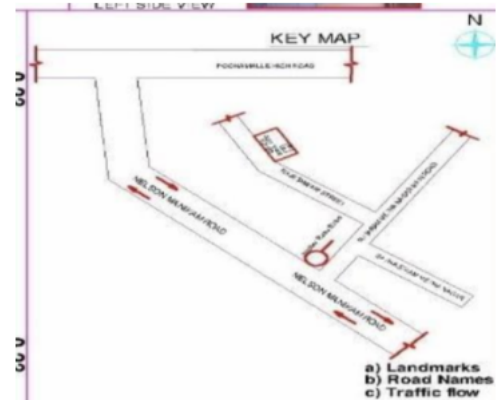

Cad View

Key MAP View