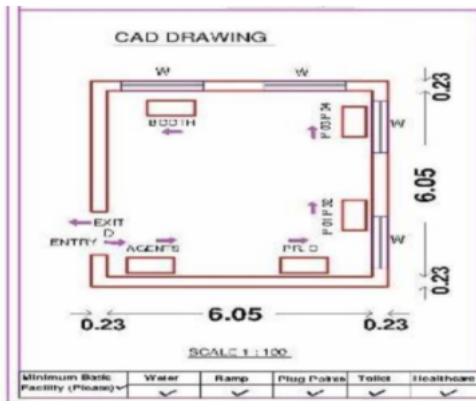

Google Map View

Polling Station Building Front View

Polling Station Front View

Cad View

Key MAP View

சட்டமன்றத் தொகுதியின் எண் மற்றும் பெயர் : 21-அண்ணா நகர் பிரிவு எண் மற்றும் பெயர் 1-அமைந்தக்கரை,வார்டு எண் 107 மல்லிகைத் தோட்டம்