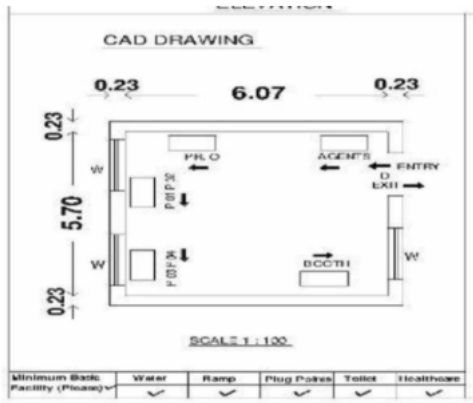

Google Map View

Polling Station Building Front View

Polling Station Front View

Cad View

Key MAP View

1 பெயர் : கௌரி கணவர் பெயர்: முரளி வீட்டு எண் : 1 வயது : 51 பாலினம் : பெண் Photo is available	SRB0888057	2 பெயர் : ராய் தந்தை பெயர்: வைத்தியன் வீட்டு எண் : 1 வயது : 38 பாலினம் : ஆண் Photo is available	SRB1799634	3 பெயர் : ஆகாஷ் தந்தை பெயர்: ஜகன்மோஹன் ராவ் வீட்டு எண் : 1 வயது : 28 பாலினம் : ஆண் Photo is available	SRB1652601
4 பெயர் : ஜோசப்பெர்னாண்டோ தந்தை பெயர்: சூசைசுருஸ்பெர்னாண்டோ வீட்டு எண் : 1-B வயது : 75 பாலினம் : ஆண் Photo is available	SRB0450932	5 பெயர் : சுரேஷ்குமார் தந்தை பெயர்: தால் வீட்டு எண் : 1-B வயது : 71 பாலினம் : ஆண் Photo is available	SRB0451401	6 பெயர் : சுகந்தி கணவர் பெயர்: ஜோசப் வீட்டு எண் : 1-B வயது : 67 பாலினம் : பெண் Photo is available	SRB1011717
7 பெயர் : எஸ்தர்அமீலியாஜெயமணி தந்தை பெயர்: சுரேஷ்குமார் வீட்டு எண் : 1-B வயது : 35 பாலினம் : பெண் Photo is available	SRB0451294	8 பெயர் : சப்பிரமணியன் தந்தை பெயர்: தண்டபணி வீட்டு எண் : 2 வயது : 52 பாலினம் : ஆண் Photo is available	SRB0887760	9 பெயர் : முரளிதரன் தந்தை பெயர்: சண்முகம் வீட்டு எண் : 2A வயது : 58 பாலினம் : ஆண் Photo is available	SRB0451617
10 பெயர் : லதா கணவர் பெயர்: முரளிதரன் வீட்டு எண் : 2A வயது : 57 பாலினம் : பெண் Photo is available	SRB0450981	11 பெயர் : மீனாட்சி கணவர் பெயர்: சிவராமகிருஷ்ணன் வீட்டு எண் : 2-B வயது : 84 பாலினம் : பெண் Photo is available	SRB0451666	12 பெயர் : பர்மாநந்தபாட்டியா தந்தை பெயர்: கோபால்தாஸ்பாட்டியா வீட்டு எண் : 2-B வயது : 80 பாலினம் : ஆண் Photo is available	SRB0451120
13 பெயர் : அசோக்குமார் தந்தை பெயர்: பாண்டுரங்கன் வீட்டு எண் : 2-B வயது : 65 பாலினம் : ஆண் Photo is available	SRB0450916	14 பெயர் : பத்மநாபன் தந்தை பெயர்: சிவராமகிருஷ்ணன் வீட்டு எண் : 2-B வயது : 61 பாலினம் : ஆண் Photo is available	SRB0451526	15 பெயர் : கலைச்செல்வி கணவர் பெயர்: அசோக்குமார் வீட்டு எண் : 2-B வயது : 60 பாலினம் : பெண் Photo is available	SRB0451757
# 16 பெயர் : அபர்ணா கணவர் பெயர்: பாலாஜி வீட்டு எண் : 2-B வயது : 59 பாலினம் : பெண் Photo is available	SRB0451021	17 பெயர் : மாதவ்பாட்டியா தந்தை பெயர்: பர்மாநந்தபாட்டியா வீட்டு எண் : 2-B வயது : 57 பாலினம் : ஆண் Photo is available	SRB0451013	18 பெயர் : பூனம்பாட்டியா கணவர் பெயர்: மாதவ்பாட்டியா வீட்டு எண் : 2-B வயது : 51 பாலினம் : பெண் Photo is available	SRB0451393
19 பெயர் : பாலாஜி தந்தை பெயர்: பூந்தரன் வீட்டு எண் : 2-B வயது : 51 பாலினம் : ஆண் Photo is available	SRB0451765	20 பெயர் : மோனிஷா தந்தை பெயர்: அசோக்குமார் வீட்டு எண் : 2-B வயது : 35 பாலினம் : பெண் Photo is available	SRB0451641	21 பெயர் : சேகர் தந்தை பெயர்: மோகனரங்கன் வீட்டு எண் : 3-A வயது : 75 பாலினம் : ஆண் Photo is available	SRB0451161
22 பெயர் : கலா கணவர் பெயர்: சேகர் வீட்டு எண் : 3-A வயது : 71 பாலினம் : பெண் Photo is available	SRB0451419	23 பெயர் : மகேஷ் சுந்தரம் தந்தை பெயர்: சுந்தரம் வீட்டு எண் : 3-A வயது : 67 பாலினம் : ஆண் Photo is available	SRB0450940	24 பெயர் : லதாமாகேஷ் கணவர் பெயர்: மகேஷ்சுந்தரம் வீட்டு எண் : 3-A வயது : 60 பாலினம் : பெண் Photo is available	SRB0451781
# 25 பெயர் : சசிகுமார் சி தந்தை பெயர்: சின்னசாமி வீட்டு எண் : 3-A வயது : 44 பாலினம் : ஆண் Photo is available	SRB0451427	# 26 பெயர் : ப்ரீத்தி ஷேகர் தந்தை பெயர்: சசிகுமார் வீட்டு எண் : 3-A வயது : 41 பாலினம் : பெண் Photo is available	SRB0451302	# 27 பெயர் : விவேக் சுந்தர் ம தந்தை பெயர்: மகேஷ் வீட்டு எண் : 3-A வயது : 35 பாலினம் : ஆண் Photo is available	SRB0573063
28 பெயர் : வெங்கடேஸ்வரராவ் தந்தை பெயர்: சத்தியங்காரு வீட்டு எண் : 4 வயது : 68 பாலினம் : ஆண் Photo is available	SRB0573485	29 பெயர் : ரமணா கணவர் பெயர்: வெங்கடேஸ்வரராவ் வீட்டு எண் : 4 வயது : 58 பாலினம் : பெண் Photo is available	SRB0572982	30 பெயர் : கவிதா தந்தை பெயர்: வெங்கடேஸ்வரராவ் வீட்டு எண் : 4 வயது : 34 பாலினம் : பெண் Photo is available	SRB0573295