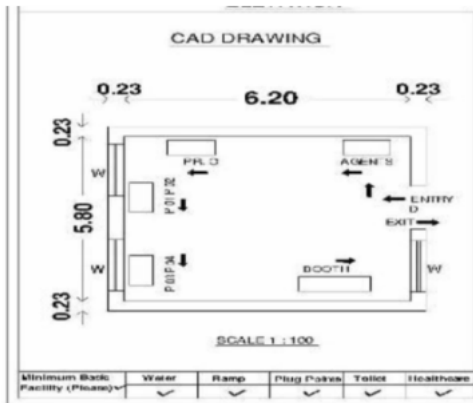

Cad View

Key MAP View