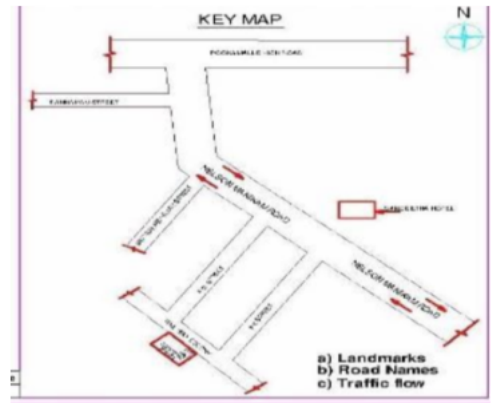

**3. வாக்குச் சாவடியின் விவரங்கள்**

|  |   |  |
|--|---|--|
| <p><b>வாக்குச் சாவடியின் எண் மற்றும் பெயர் :</b></p> <p>171 - செயின்ட் வின்சென்ட் மெட்ரிக்குலேசன் மேல் நிலைப்பள்ளி,9 ரயில்வே காலனி, 3 வது தெரு, சென்னை-600029.</p> <p><b>வாக்குச் சாவடியின் முகவரி :</b></p> <p>செயின்ட் வின்சென்ட் மெட்ரிக்குலேசன் மேல் நிலைப்பள்ளி,9 ரயில்வே காலனி, 3 வது தெரு, சென்னை-600029.</p> | <p><b>வாக்குச் சாவடியின் வகைப்பாடு (ஆண்/பெண்/பொது)</b></p> <p><b>துணை வாக்குச் சாவடிகளின் எண்ணிக்கை :</b></p> | <p><b>பொது</b></p> <p style="font-size: 24px;">0</p> |
|--|---|--|

வாக்காளர் பதிவு அலுவலரின்  
கையொப்பம்

Nazri Naksha

Google Map View

Polling Station Building Front View

Polling Station Front View

Cad View

Key MAP View

சட்டமன்றத் தொகுதியின் எண் மற்றும் பெயர் : 21-அண்ணா நகர் பிரிவு எண் மற்றும் பெயர் 1-அமைந்தக்கரை,வார்டு எண் 107 நவநீதம்மாள் தெரு