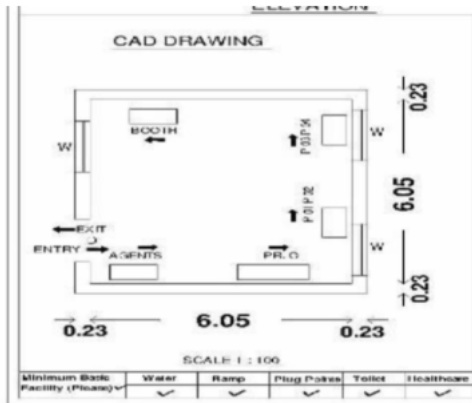

வாக்காளர் பதிவு அலுவலரின்  
கையொப்பம்

Nazri Naksha

Google Map View

Polling Station Building Front View

Polling Station Front View

Cad View

Key MAP View

சட்டமன்றத் தொகுதியின் எண் மற்றும் பெயர் : 21-அண்ணா நகர் பிரிவு எண் மற்றும் பெயர் 1-அமைந்தக்கரை,வார்டு எண் 107 நவநீதம்மாள் தெரு