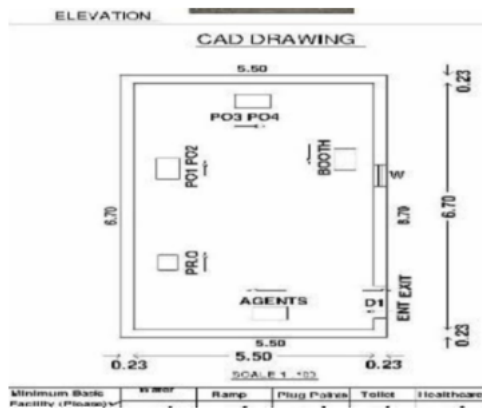

Google Map View

Polling Station Building Front View

Polling Station Front View

Cad View

Key MAP View

1 பெயர் : தேனப்பன் தந்தை பெயர் : சிதம்பரம் வீட்டு எண் : 1 வயது : 61 பாலினம் : ஆண் Photo is available	SRB1605484	2 பெயர் : மூர்த்தி தந்தை பெயர் : சம்பத் வீட்டு எண் : 1 வயது : 45 பாலினம் : ஆண் Photo is available	BDZ8524928	3 பெயர் : கண்ணன் தந்தை பெயர் : சம்பத் வீட்டு எண் : 1 வயது : 43 பாலினம் : ஆண் Photo is available	BDZ8524936
4 பெயர் : பர்மான் ஆலம் தந்தை பெயர் : ரஜிக் வீட்டு எண் : 1 வயது : 37 பாலினம் : ஆண் Photo is available	SRB1438811	5 பெயர் : தங்கசங்கர் தந்தை பெயர் : தேனப்பன் வீட்டு எண் : 1 வயது : 35 பாலினம் : ஆண் Photo is available	SRB1740745	6 பெயர் : ஹரிநாத் தந்தை பெயர் : தேனப்பன் வீட்டு எண் : 1 வயது : 32 பாலினம் : ஆண் Photo is available	SRB1605476
7 பெயர் : ஷீபா பர்வின் கணவர் பெயர் : பர்மான் ஆலம் வீட்டு எண் : 1 வயது : 31 பாலினம் : பெண் Photo is available	SRB1438654	8 பெயர் : மணிவண்ணன் தந்தை பெயர் : குப்புசாமி வீட்டு எண் : 1-2 வயது : 46 பாலினம் : ஆண் Photo is available	BDZ2528792	9 பெயர் : கல்யாண குமார் தந்தை பெயர் : குப்புசாமி வீட்டு எண் : 1-2 வயது : 40 பாலினம் : ஆண் Photo is available	BDZ3797420
10 பெயர் : பவானி கணவர் பெயர் : விஜயகுமார் வீட்டு எண் : 1/5 வயது : 50 பாலினம் : பெண் Photo is available	SRB2584886	11 பெயர் : ஜெபக்குமார் தந்தை பெயர் : அம்பேத்கர் வீட்டு எண் : 1/5 வயது : 24 பாலினம் : ஆண் Photo is available	SRB2478899	12 பெயர் : பிரியா தந்தை பெயர் : அம்பேத்கர் வீட்டு எண் : 1/5 வயது : 21 பாலினம் : பெண் Photo is available	SRB2478873
13 பெயர் : பரமசிவன் தந்தை பெயர் : விஜயகுமார் வீட்டு எண் : 1/5 வயது : 19 பாலினம் : ஆண் Photo is available	SRB2550986	14 பெயர் : சதீஸ் குமார் தந்தை பெயர் : அன்பழகன் வீட்டு எண் : 2 வயது : 40 பாலினம் : ஆண் Photo is available	SRB0890608	15 பெயர் : காமராஜ் தந்தை பெயர் : கண்ணையன் வீட்டு எண் : 3 வயது : 65 பாலினம் : ஆண் Photo is available	SRB2069607
16 பெயர் : முருகன் தந்தை பெயர் : வெங்கடேசன் வீட்டு எண் : 3 வயது : 64 பாலினம் : ஆண் Photo is available	SRB0132662	17 பெயர் : தாட்சாயினி கணவர் பெயர் : காமராஜ் வீட்டு எண் : 3 வயது : 54 பாலினம் : பெண் Photo is available	SRB2069615	18 பெயர் : தமயந்தி கணவர் பெயர் : முருகன் வீட்டு எண் : 3 வயது : 53 பாலினம் : பெண் Photo is available	SRB0132670
19 பெயர் : அருள்மொழி தந்தை பெயர் : காமராஜ் வீட்டு எண் : 3 வயது : 39 பாலினம் : பெண் Photo is available	BDZ3803699	20 பெயர் : செல்வி கணவர் பெயர் : சுப்பையா வீட்டு எண் : 3-1 வயது : 64 பாலினம் : பெண் Photo is available	SRB1184845	21 பெயர் : இலக்கியா தந்தை பெயர் : முருகன் வீட்டு எண் : 3-64 வயது : 25 பாலினம் : பெண் Photo is available	SRB1821040
22 பெயர் : ஷீலாதேவி தந்தை பெயர் : சேட் வீட்டு எண் : 4 வயது : 40 பாலினம் : பெண் Photo is available	BDZ3799582	23 பெயர் : சுகுமாரன் தந்தை பெயர் : சினிவாசன் வீட்டு எண் : 4 வயது : 37 பாலினம் : ஆண் Photo is available	SRB1014661	24 பெயர் : குமார் தந்தை பெயர் : ஜெகதீசன் வீட்டு எண் : 4/3 வயது : 42 பாலினம் : ஆண் Photo is available	BDZ3790623
25 பெயர் : கீர்த்திகா தந்தை பெயர் : பாஸ்கர் வீட்டு எண் : 4/3 வயது : 21 பாலினம் : பெண் Photo is available	SRB2475408	26 பெயர் : மோகன்தாஸ் தந்தை பெயர் : கர்னா வீட்டு எண் : 4-5 வயது : 30 பாலினம் : ஆண் Photo is available	SRB1376722	27 பெயர் : சரத்குமார் தந்தை பெயர் : ரேகா வீட்டு எண் : 4-5 வயது : 27 பாலினம் : ஆண் Photo is available	SRB1740794
28 பெயர் : கௌசல்யா கணவர் பெயர் : சுகுமாறன் வீட்டு எண் : 4-6 வயது : 29 பாலினம் : பெண் Photo is available	SRB1740802	29 பெயர் : கீர்த்தனா ரவிசுமார் தந்தை பெயர் : ரவிசுமார் வீட்டு எண் : 4/15 வயது : 26 பாலினம் : பெண் Photo is available	SRB2472926	30 பெயர் : ந்து ரவிசுமார் தந்தை பெயர் : ரவிசுமார் வீட்டு எண் : 4/15 வயது : 24 பாலினம் : ஆண் Photo is available	SRB2315935