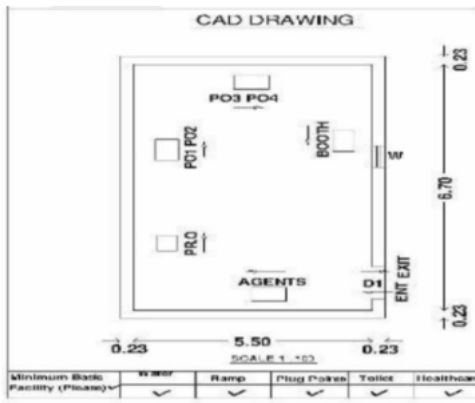

Google Map View

Polling Station Building Front View

Polling Station Front View

Cad View

Key MAP View

1 பெயர் : கருணாகரன் தந்தை பெயர்: இராமச்சந்திரன் வீட்டு எண் : 1 வயது : 59 பாலினம் : ஆண் Photo is available	BDZ8495657	2 பெயர் : தாரா கணவர் பெயர்: கருணாகரன் வீட்டு எண் : 1 வயது : 58 பாலினம் : பெண் Photo is available	BDZ8495665	3 பெயர் : ஜெகன்மோகன் தந்தை பெயர்: ராமச்சந்திரன் வீட்டு எண் : 1-1 வயது : 58 பாலினம் : ஆண் Photo is available	BDZ3805033
4 பெயர் : ராணி கணவர் பெயர்: ஜெகன்மோகன் வீட்டு எண் : 1-1 வயது : 55 பாலினம் : பெண் Photo is available	BDZ8150104	5 பெயர் : பரணிதரன் தந்தை பெயர்: ராமச்சந்திரன் வீட்டு எண் : 1-1 வயது : 53 பாலினம் : ஆண் Photo is available	SRB2072734	6 பெயர் : காந்திமதி கணவர் பெயர்: பரணிதரன் வீட்டு எண் : 1-1 வயது : 48 பாலினம் : பெண் Photo is available	BDZ8150088
7 பெயர் : தீப்தி தந்தை பெயர்: ஜெகன்மோகன் வீட்டு எண் : 1-1எ வயது : 25 பாலினம் : பெண் Photo is available	SRB1810977	8 பெயர் : தினேஷ்ராஜ் தந்தை பெயர்: ஜெகன்மோகன் வீட்டு எண் : 1-1எ வயது : 25 பாலினம் : ஆண் Photo is available	SRB1810985	9 பெயர் : கே நிகிலா தந்தை பெயர்: கருணாகரன் வீட்டு எண் : 1/1ஏ வயது : 23 பாலினம் : பெண் Photo is available	SRB2249654
10 பெயர் : சமயுக்தா ப தந்தை பெயர்: கே ர பரணீதரன் வீட்டு எண் : 1ஏ வயது : 20 பாலினம் : பெண் Photo is available	SRB2520682	11 பெயர் : அமரேசன் தந்தை பெயர்: வரதப்பநாயுடு வீட்டு எண் : 2-1 வயது : 84 பாலினம் : ஆண் Photo is available	BDZ3792173	12 பெயர் : ஜோதிபாய் கணவர் பெயர்: அமரேசன் வீட்டு எண் : 2-1 வயது : 71 பாலினம் : பெண் Photo is available	BDZ8150112
13 பெயர் : மோகனகிருஷ்ணன் தந்தை பெயர்: சீனிவாசலு வீட்டு எண் : 2-2 வயது : 58 பாலினம் : ஆண் Photo is available	BDZ3801537	14 பெயர் : மணிகண்டன் தந்தை பெயர்: உதயகுமார் வீட்டு எண் : 2-5 வயது : 29 பாலினம் : ஆண் Photo is available	SRB1707488	15 பெயர் : சுஜாதா தந்தை பெயர்: ஜெயசங்கர் வீட்டு எண் : 2/11/5ஏ வயது : 49 பாலினம் : பெண் Photo is available	SRB2467553
16 பெயர் : ஜெயசங்கர் தந்தை பெயர்: கணேசன் வீட்டு எண் : 2/11/5ஏ வயது : 47 பாலினம் : ஆண் Photo is available	SRB2467595	17 பெயர் : கிருஷ்ணமூர்த்தி தந்தை பெயர்: கோதண்டபாணி வீட்டு எண் : 3 வயது : 72 பாலினம் : ஆண் Photo is available	SRB1184555	18 பெயர் : ஆண்டாள் கணவர் பெயர்: கிருஷ்ணமூர்த்தி வீட்டு எண் : 3 வயது : 55 பாலினம் : பெண் Photo is available	SRB0890657
19 பெயர் : சுகமதி கணவர் பெயர்: இராகவன் வீட்டு எண் : 3-1 வயது : 62 பாலினம் : பெண் Photo is available	BDZ3794450	20 பெயர் : ரேணுகா தந்தை பெயர்: இராகவன் வீட்டு எண் : 3-1 வயது : 39 பாலினம் : பெண் Photo is available	BDZ3794476	21 பெயர் : வெங்கடசுரேஷ் தந்தை பெயர்: கிருஷ்ணமூர்த்தி வீட்டு எண் : 4-1 வயது : 57 பாலினம் : ஆண் Photo is available	BDZ2532935
22 பெயர் : இந்திரா கணவர் பெயர்: சந்திரன் வீட்டு எண் : 5 வயது : 63 பாலினம் : பெண் Photo is available	SRB2072767	23 பெயர் : ஜோதி கணவர் பெயர்: ரவி வீட்டு எண் : 5 வயது : 60 பாலினம் : பெண் Photo is available	SRB2072775	24 பெயர் : லார்துமாரி கணவர் பெயர்: ஞானபிரகாசம் வீட்டு எண் : 5 வயது : 56 பாலினம் : பெண் Photo is available	SRB0576587
25 பெயர் : சிவக்குமார் தந்தை பெயர்: வரதாயம்மாள் வீட்டு எண் : 5 வயது : 49 பாலினம் : ஆண் Photo is available	SRB1014570	26 பெயர் : சுகதாகர் தந்தை பெயர்: சந்திரன் வீட்டு எண் : 5 வயது : 42 பாலினம் : ஆண் Photo is available	SRB0455774	27 பெயர் : புவனேஸ்வரி தந்தை பெயர்: ரவி வீட்டு எண் : 5 வயது : 40 பாலினம் : பெண் Photo is available	SRB2072783
28 பெயர் : லோகநாதன் தந்தை பெயர்: ரவி வீட்டு எண் : 5 வயது : 38 பாலினம் : ஆண் Photo is available	SRB0455352	29 பெயர் : எம்ல்டாஜியமேரி தந்தை பெயர்: ஞானபிரகாசம் வீட்டு எண் : 5 வயது : 38 பாலினம் : பெண் Photo is available	SRB0576579	30 பெயர் : பரத்குமார் தந்தை பெயர்: முத்துராஜா வீட்டு எண் : 5 வயது : 37 பாலினம் : ஆண் Photo is available	SRB0890798