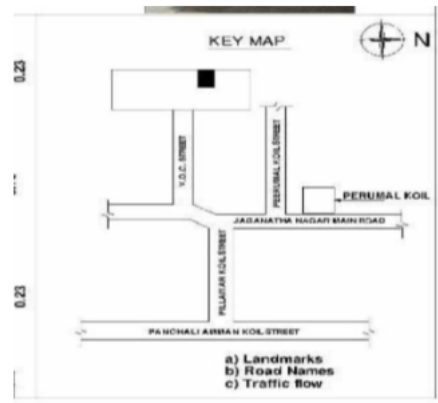

Google Map View

Polling Station Building Front View

Polling Station Front View

Cad View

Key MAP View

1 பெயர் : செல்வம் தந்தை பெயர்: முத்துகிருஷ்ணன் வீட்டு எண் : 2 வயது : 69 பாலினம் : ஆண் Photo is available	SRB2084705	2 பெயர் : சூானம் கணவர் பெயர்: செல்வம் வீட்டு எண் : 2 வயது : 64 பாலினம் : பெண் Photo is available	SRB2084713	3 பெயர் : ஜெயந்தி தந்தை பெயர்: செல்வம் வீட்டு எண் : 2 வயது : 45 பாலினம் : பெண் Photo is available	SRB2084721
4 பெயர் : பிரகாஷ்பெலிக்ஸ் தந்தை பெயர்: செல்வம் வீட்டு எண் : 2 வயது : 44 பாலினம் : ஆண் Photo is available	BDZ1693084	5 பெயர் : சிவரஞ்சனி கணவர் பெயர்: ஜெகதீஷ் சார்லஸ் வீட்டு எண் : 2 வயது : 44 பாலினம் : பெண் Photo is available	SRB0953505	6 பெயர் : ஜெகதீஷ் தந்தை பெயர்: செல்வம் வீட்டு எண் : 2 வயது : 43 பாலினம் : ஆண் Photo is available	BDZ1685353
7 பெயர் : அனுராதா கணவர் பெயர்: சீனிவாசன் வீட்டு எண் : 3 வயது : 68 பாலினம் : பெண் Photo is available	SRB0679068	8 பெயர் : கண்ணதாசன் தந்தை பெயர்: இளங்கோவன் வீட்டு எண் : 3/44பி அடுக்கு வீடு எண் ஸ்2 வயது : 31 பாலினம் : ஆண் Photo is available	SRB1119734	9 பெயர் : சுக்தா கணவர் பெயர்: கருணா வீட்டு எண் : 4-3 வயது : 46 பாலினம் : பெண் Photo is available	BDZ3838281
10 பெயர் : சுரேஷ் தந்தை பெயர்: விஜயராகவலு வீட்டு எண் : 4-6 வயது : 53 பாலினம் : ஆண் Photo is available	BDZ2531408	11 பெயர் : கவிதா இதரர் பெயர்: சுரேஷ் வீட்டு எண் : 4-6 வயது : 47 பாலினம் : பெண் Photo is available	BDZ3838273	12 பெயர் : சரஸ்வதி கணவர் பெயர்: ரகுநாதன் வீட்டு எண் : 5 வயது : 74 பாலினம் : பெண் Photo is available	SRB0891598
13 பெயர் : பாலகுமார் தந்தை பெயர்: ரகுநாதன் வீட்டு எண் : 5 வயது : 53 பாலினம் : ஆண் Photo is available	SRB0891846	14 பெயர் : ரம்யா கணவர் பெயர்: பாலகுமார் வீட்டு எண் : 5 வயது : 47 பாலினம் : பெண் Photo is available	SRB0891580	15 பெயர் : பிரியதர்ஷினி கணவர் பெயர்: ராஜு மோகன் வீட்டு எண் : 5 வயது : 26 பாலினம் : பெண் Photo is available	SRB2303212
16 பெயர் : கௌதமன் தந்தை பெயர்: ஜயேந்திர குமார் வீட்டு எண் : 5 வயது : 22 பாலினம் : ஆண் Photo is available	SRB2435394	17 பெயர் : ஜெயந்திரகுமார் தந்தை பெயர்: கௌதமன் வீட்டு எண் : 5-1 வயது : 53 பாலினம் : ஆண் Photo is available	SRB2084762	18 பெயர் : சுக்தா கணவர் பெயர்: ஜெயந்திரகுமார் வீட்டு எண் : 5-1 வயது : 51 பாலினம் : பெண் Photo is available	BDZ3845203
19 பெயர் : கன்கவல்லி கணவர் பெயர்: கணேசன் வீட்டு எண் : 6 வயது : 76 பாலினம் : பெண் Photo is available	SRB0678839	20 பெயர் : ராமதாஸ் தந்தை பெயர்: கணேசன் வீட்டு எண் : 6 வயது : 51 பாலினம் : ஆண் Photo is available	SRB0678946	21 பெயர் : கிருஷ்ணவேணி கணவர் பெயர்: பாலசந்திரன் வீட்டு எண் : 6-1 வயது : 69 பாலினம் : பெண் Photo is available	SRB2084796
22 பெயர் : சங்கீதா தந்தை பெயர்: பாலசந்திரன் வீட்டு எண் : 6-1 வயது : 41 பாலினம் : பெண் Photo is available	BDZ3841798	23 பெயர் : கவிதா கணவர் பெயர்: ரவி வீட்டு எண் : 6-2 வயது : 51 பாலினம் : பெண் Photo is available	BDZ1665009	24 பெயர் : ஸ்ரீனிவாசன் தந்தை பெயர்: ராமமூர்த்தி வீட்டு எண் : 6-5 வயது : 56 பாலினம் : ஆண் Photo is available	BDZ8578718
25 பெயர் : சசிகலா கணவர் பெயர்: ஸ்ரீனிவாசன் வீட்டு எண் : 6-5 வயது : 46 பாலினம் : பெண் Photo is available	BDZ8405151	26 பெயர் : வெங்கட்ராமன் தந்தை பெயர்: கோவிந்தராஜன் வீட்டு எண் : 8 வயது : 32 பாலினம் : ஆண் Photo is available	SRB1015551	27 பெயர் : சேஷ் கண்ணன் தந்தை பெயர்: கோவிந்தராஜன் வீட்டு எண் : 8 வயது : 28 பாலினம் : ஆண் Photo is available	SRB1505544
28 பெயர் : கிருஷ்ணவேணி கணவர் பெயர்: ரங்கசாமி வீட்டு எண் : 8-1 வயது : 86 பாலினம் : பெண் Photo is available	SRB0294173	29 பெயர் : கோவிந்தராஜன் தந்தை பெயர்: ரங்கசாமி வீட்டு எண் : 8-2 வயது : 61 பாலினம் : ஆண் Photo is available	SRB2084804	30 பெயர் : மாலினி கணவர் பெயர்: கோவிந்தராஜன் வீட்டு எண் : 8-2 வயது : 57 பாலினம் : பெண் Photo is available	SRB2084812