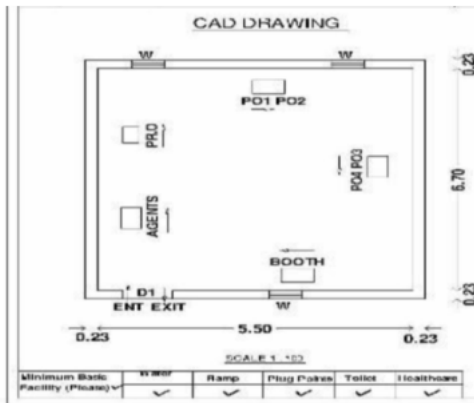

Google Map View

Polling Station Building Front View

Polling Station Front View

Cad View

Key MAP View

1 பெயர் : செல்வம் தந்தை பெயர்: முத்துகிருஷ்ணன் வீட்டு எண் : 2 வயது : 69 பாலினம் : ஆண் Photo is available	SRB2084705	2 பெயர் : சூானம் கணவர் பெயர்: செல்வம் வீட்டு எண் : 2 வயது : 64 பாலினம் : பெண் Photo is available	SRB2084713	3 பெயர் : ஜெயந்தி தந்தை பெயர்: செல்வம் வீட்டு எண் : 2 வயது : 45 பாலினம் : பெண் Photo is available	SRB2084721
4 பெயர் : பிரகாஷ்பெலிக்ஸ் தந்தை பெயர்: செல்வம் வீட்டு எண் : 2 வயது : 44 பாலினம் : ஆண் Photo is available	BDZ1693084	5 பெயர் : சிவரஞ்சனி கணவர் பெயர்: ஜெகதீஷ் சார்லஸ் வீட்டு எண் : 2 வயது : 44 பாலினம் : பெண் Photo is available	SRB0953505	6 பெயர் : ஜெகதீஷ் தந்தை பெயர்: செல்வம் வீட்டு எண் : 2 வயது : 43 பாலினம் : ஆண் Photo is available	BDZ1685353
7 பெயர் : அனுராதா கணவர் பெயர்: சீனிவாசன் வீட்டு எண் : 3 வயது : 68 பாலினம் : பெண் Photo is available	SRB0679068	8 பெயர் : கண்ணதாசன் தந்தை பெயர்: இளங்கோவன் வீட்டு எண் : 3/44பி அடுக்கு வீடு எண் ஸ்2 வயது : 31 பாலினம் : ஆண் Photo is available	SRB1119734	9 பெயர் : சுக்தா கணவர் பெயர்: கருணா வீட்டு எண் : 4-3 வயது : 46 பாலினம் : பெண் Photo is available	BDZ3838281
10 பெயர் : சுரேஷ் தந்தை பெயர்: விஜயராகவலு வீட்டு எண் : 4-6 வயது : 53 பாலினம் : ஆண் Photo is available	BDZ2531408	11 பெயர் : கவிதா இதரர் பெயர்: சுரேஷ் வீட்டு எண் : 4-6 வயது : 47 பாலினம் : பெண் Photo is available	BDZ3838273	12 பெயர் : சரஸ்வதி கணவர் பெயர்: ரகுநாதன் வீட்டு எண் : 5 வயது : 74 பாலினம் : பெண் Photo is available	SRB0891598
13 பெயர் : பாலகுமார் தந்தை பெயர்: ரகுநாதன் வீட்டு எண் : 5 வயது : 53 பாலினம் : ஆண் Photo is available	SRB0891846	14 பெயர் : ரம்யா கணவர் பெயர்: பாலகுமார் வீட்டு எண் : 5 வயது : 47 பாலினம் : பெண் Photo is available	SRB0891580	15 பெயர் : பிரியதர்ஷினி கணவர் பெயர்: ராஜு மோகன் வீட்டு எண் : 5 வயது : 26 பாலினம் : பெண் Photo is available	SRB2303212
16 பெயர் : கௌதமன் தந்தை பெயர்: ஜயேந்திர குமார் வீட்டு எண் : 5 வயது : 22 பாலினம் : ஆண் Photo is available	SRB2435394	17 பெயர் : ஜெயந்திரகுமார் தந்தை பெயர்: கௌதமன் வீட்டு எண் : 5-1 வயது : 53 பாலினம் : ஆண் Photo is available	SRB2084762	18 பெயர் : சுக்தா கணவர் பெயர்: ஜெயந்திரகுமார் வீட்டு எண் : 5-1 வயது : 51 பாலினம் : பெண் Photo is available	BDZ3845203
19 பெயர் : கன்கவல்லி கணவர் பெயர்: கணேசன் வீட்டு எண் : 6 வயது : 76 பாலினம் : பெண் Photo is available	SRB0678839	20 பெயர் : ராமதாஸ் தந்தை பெயர்: கணேசன் வீட்டு எண் : 6 வயது : 51 பாலினம் : ஆண் Photo is available	SRB0678946	21 பெயர் : கிருஷ்ணவேணி கணவர் பெயர்: பாலசந்திரன் வீட்டு எண் : 6-1 வயது : 69 பாலினம் : பெண் Photo is available	SRB2084796
22 பெயர் : சங்கீதா தந்தை பெயர்: பாலசந்திரன் வீட்டு எண் : 6-1 வயது : 41 பாலினம் : பெண் Photo is available	BDZ3841798	23 பெயர் : கவிதா கணவர் பெயர்: ரவி வீட்டு எண் : 6-2 வயது : 51 பாலினம் : பெண் Photo is available	BDZ1665009	24 பெயர் : ஸ்ரீனிவாசன் தந்தை பெயர்: ராமமூர்த்தி வீட்டு எண் : 6-5 வயது : 56 பாலினம் : ஆண் Photo is available	BDZ8578718
25 பெயர் : சசிகலா கணவர் பெயர்: ஸ்ரீனிவாசன் வீட்டு எண் : 6-5 வயது : 46 பாலினம் : பெண் Photo is available	BDZ8405151	26 பெயர் : வெங்கட்ராமன் தந்தை பெயர்: கோவிந்தராஜன் வீட்டு எண் : 8 வயது : 32 பாலினம் : ஆண் Photo is available	SRB1015551	27 பெயர் : சேஷ் கண்ணன் தந்தை பெயர்: கோவிந்தராஜன் வீட்டு எண் : 8 வயது : 28 பாலினம் : ஆண் Photo is available	SRB1505544
28 பெயர் : கிருஷ்ணவேணி கணவர் பெயர்: ரங்கசாமி வீட்டு எண் : 8-1 வயது : 86 பாலினம் : பெண் Photo is available	SRB0294173	29 பெயர் : கோவிந்தராஜன் தந்தை பெயர்: ரங்கசாமி வீட்டு எண் : 8-2 வயது : 61 பாலினம் : ஆண் Photo is available	SRB2084804	30 பெயர் : மாலினி கணவர் பெயர்: கோவிந்தராஜன் வீட்டு எண் : 8-2 வயது : 57 பாலினம் : பெண் Photo is available	SRB2084812