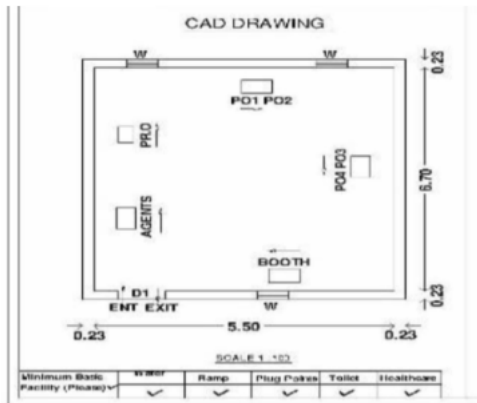

Google Map View

Polling Station Building Front View

Polling Station Front View

Cad View

Key MAP View

1	SRB1505668	பெயர் : ரகுராமன் தந்தை பெயர்: கைலாசம் வீட்டு எண் : 2 வயது : 77 பாலினம் : ஆண்	Photo is available	2	SRB1505676	பெயர் : மங்கள கௌரி கணவர் பெயர்: ரகுராமன் வீட்டு எண் : 2 வயது : 67 பாலினம் : பெண்	Photo is available	3	SRB2563062	பெயர் : அரவிந்த் கிருஷ்ணன் தந்தை பெயர்: முரளி கிருஷ்ணன் வீட்டு எண் : 3/69 வயது : 21 பாலினம் : ஆண்	Photo is available
4	SRB2468015	பெயர் : கீதாசித்ரா கணவர் பெயர்: பாஸ்கரன் ர வீட்டு எண் : 4/17 வயது : 49 பாலினம் : பெண்	Photo is available	5	SRB2467991	பெயர் : இசை ப்ரியா செல்வபாண்டி கணவர் பெயர்: கார்த்திக் டீ ரா வீட்டு எண் : 4/17 வயது : 37 பாலினம் : பெண்	Photo is available	6	SRB2467975	பெயர் : பூநீராம் தந்தை பெயர்: பாஸ்கரன் ர வீட்டு எண் : 4/17 வயது : 22 பாலினம் : ஆண்	Photo is available
7	SRB1189604	பெயர் : விஜய் ஆனந்த் தந்தை பெயர்: ராம் ஆனந்த் வீட்டு எண் : 5 வயது : 50 பாலினம் : ஆண்	Photo is available	8	SRB1189752	பெயர் : விவேக் ஆனந்த் தந்தை பெயர்: ராம் ஆனந்த் வீட்டு எண் : 5 வயது : 50 பாலினம் : ஆண்	Photo is available	9	SRB1189745	பெயர் : வித்யா கணவர் பெயர்: விவேக் ஆனந்த் வீட்டு எண் : 5 வயது : 49 பாலினம் : பெண்	Photo is available
10	SRB1189596	பெயர் : சீதாலட்சுமி கணவர் பெயர்: விஜய் ஆனந்த் வீட்டு எண் : 5-23 வயது : 47 பாலினம் : பெண்	Photo is available	11	SRB2564235	பெயர் : அவிசுதித் விஜய் விஷ்வநாத் தந்தை பெயர்: விஜய் ஆனந்த் வீட்டு எண் : 5/23 வயது : 19 பாலினம் : ஆண்	Photo is available	12	BDZ3844560	பெயர் : சிற்றரசு தந்தை பெயர்: அப்பாவு வீட்டு எண் : 6 வயது : 74 பாலினம் : ஆண்	Photo is available
13	BDZ3839222	பெயர் : கலாவதி கணவர் பெயர்: சிற்றரசு வீட்டு எண் : 6 வயது : 69 பாலினம் : பெண்	Photo is available	14	BDZ3843257	பெயர் : கவிதா தந்தை பெயர்: சிற்றரசு வீட்டு எண் : 6 வயது : 43 பாலினம் : பெண்	Photo is available	15	SRB2393056	பெயர் : ஜானகி கணவர் பெயர்: மாணிக்கம் வீட்டு எண் : 6 வயது : 36 பாலினம் : பெண்	Photo is available
16	SRB0894543	பெயர் : கமலேஷ் தந்தை பெயர்: சிற்றரசு வீட்டு எண் : 6 வயது : 35 பாலினம் : ஆண்	Photo is available	17	XBE0279299	பெயர் : பவித்ரா கணவர் பெயர்: கமலேஷ் வீட்டு எண் : 6 வயது : 33 பாலினம் : பெண்	Photo is available	18	SRB0680645	பெயர் : மோகன் தந்தை பெயர்: திருஞானமூர்த்தி வீட்டு எண் : 7 வயது : 51 பாலினம் : ஆண்	Photo is available
19	SRB2550291	பெயர் : தீபஷிதா தந்தை பெயர்: பார்த்தசாரதி வீட்டு எண் : 7/1 வயது : 20 பாலினம் : பெண்	Photo is available	20	SRB2313500	பெயர் : சிவா சங்கரி கணவர் பெயர்: விஜயகுமார் வீட்டு எண் : 8/14 வயது : 40 பாலினம் : பெண்	Photo is available	21	SRB2093409	பெயர் : பூங்கோதை கணவர் பெயர்: ஜெகஜோதி வீட்டு எண் : 8-43 வயது : 72 பாலினம் : பெண்	Photo is available
22	SRB0580266	பெயர் : றதைஅஹ் தந்தை பெயர்: சாம்பசிவராவ் வீட்டு எண் : 9 வயது : 45 பாலினம் : ஆண்	Photo is available	23	SRB0580779	பெயர் : சிரிஷா கணவர் பெயர்: ராதாய்யா வீட்டு எண் : 9 வயது : 38 பாலினம் : பெண்	Photo is available	24	SRB2481257	பெயர் : யளவர்தி மகேஷ்பாபு தந்தை பெயர்: யளவர்தி ரத்தயா வீட்டு எண் : 9 வயது : 20 பாலினம் : ஆண்	Photo is available
25	BDZ3839578	பெயர் : பரதராசன் தந்தை பெயர்: அரங்கேசன் வீட்டு எண் : 9-1 வயது : 54 பாலினம் : ஆண்	Photo is available	26	BDZ3846276	பெயர் : சீனிவாசன் தந்தை பெயர்: அரங்கேசன் வீட்டு எண் : 9-1 வயது : 51 பாலினம் : ஆண்	Photo is available	27	SRB0894691	பெயர் : ராஜராஜேஸ்வரி கணவர் பெயர்: சீனிவாசன் வீட்டு எண் : 9-1 வயது : 38 பாலினம் : பெண்	Photo is available
28	BDZ3839586	பெயர் : கிருஷ்ணவேணி கணவர் பெயர்: பரதராசன் வீட்டு எண் : 9-12 வயது : 48 பாலினம் : பெண்	Photo is available	29	BDZ3844834	பெயர் : ஆஷா கணவர் பெயர்: ரோனக்ஜெயின் வீட்டு எண் : 10 வயது : 44 பாலினம் : பெண்	Photo is available	30	SRB0137455	பெயர் : பன்னீர்செல்வம் தந்தை பெயர்: எத்திராஜீலு வீட்டு எண் : 12 வயது : 71 பாலினம் : ஆண்	Photo is available