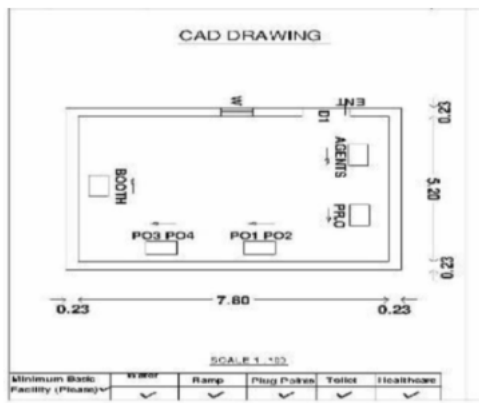

Google Map View

Polling Station Building Front View

Polling Station Front View

Cad View

Key MAP View

1 பெயர் : கல்பனா கணவர் பெயர் : சீனிவாசன் வீட்டு எண் : 1 வயது : 51 பாலினம் : பெண்	SRB1298116 Photo is available	2 பெயர் : இந்திராணி கணவர் பெயர் : ஹேமாசங்கர் வீட்டு எண் : 1 வயது : 50 பாலினம் : பெண்	BDZ8331019 Photo is available	3 பெயர் : சரஸ்வதி கணவர் பெயர் : பிரகாஷ் வீட்டு எண் : 1 வயது : 37 பாலினம் : பெண்	SRB0894881 Photo is available
4 பெயர் : ஜவஹர்பாபு தந்தை பெயர் : தேவராஜ் வீட்டு எண் : 1 வயது : 35 பாலினம் : ஆண்	SRB0581579 Photo is available	5 பெயர் : விக்னேஷ் தந்தை பெயர் : சேகர் வீட்டு எண் : 1 வயது : 29 பாலினம் : ஆண்	SRB1440494 Photo is available	6 பெயர் : ராஜசேகர் தந்தை பெயர் : உமாபதி வீட்டு எண் : 1-1 வயது : 63 பாலினம் : ஆண்	BDZ2568376 Photo is available
7 பெயர் : ரமேஷ் தந்தை பெயர் : உமாபதி வீட்டு எண் : 1-1 வயது : 61 பாலினம் : ஆண்	SRB2093888 Photo is available	8 பெயர் : சுரேஷ் தந்தை பெயர் : உமாபதி வீட்டு எண் : 1-1 வயது : 59 பாலினம் : ஆண்	SRB2093896 Photo is available	9 பெயர் : சசிகலா கணவர் பெயர் : ராஜசேகர் வீட்டு எண் : 1-1 வயது : 51 பாலினம் : பெண்	SRB2093904 Photo is available
10 பெயர் : இன்பவலலி கணவர் பெயர் : ரமேஷ் வீட்டு எண் : 1-1 வயது : 50 பாலினம் : பெண்	BDZ8406639 Photo is available	11 பெயர் : லதா கணவர் பெயர் : சுரேஷ் வீட்டு எண் : 1-1 வயது : 48 பாலினம் : பெண்	BDZ8406621 Photo is available	12 பெயர் : இந்து தந்தை பெயர் : சுரேஷ் வீட்டு எண் : 1-1 வயது : 27 பாலினம் : பெண்	SRB1708395 Photo is available
13 பெயர் : ரம்யா தந்தை பெயர் : செல்வராஜ் வீட்டு எண் : 1/1 வயது : 26 பாலினம் : பெண்	SRB2266898 Photo is available	14 பெயர் : குணசுந்தரி கணவர் பெயர் : சந்தானகிருஷ்ணன் வீட்டு எண் : 1-2 வயது : 68 பாலினம் : பெண்	SRB2093912 Photo is available	15 பெயர் : ஹேமாசங்கர் தந்தை பெயர் : சந்தானகிருஷ்ணன் வீட்டு எண் : 1-2 வயது : 44 பாலினம் : ஆண்	BDZ1930734 Photo is available
16 பெயர் : மோனிகா தந்தை பெயர் : ஜெயராமன் வீட்டு எண் : 1-3 வயது : 29 பாலினம் : பெண்	SRB1440502 Photo is available	17 பெயர் : ஹரிகிருஷ்ணன் தந்தை பெயர் : கதிரவன் வீட்டு எண் : 1-3 வயது : 28 பாலினம் : ஆண்	SRB1506286 Photo is available	18 பெயர் : சந்தோஷினி தந்தை பெயர் : ஜெயராமன் வீட்டு எண் : 1-3 வயது : 27 பாலினம் : பெண்	SRB1708338 Photo is available
19 பெயர் : ஜயலக்ஷ்மி கணவர் பெயர் : ஜெயலக்ஷ்மி வீட்டு எண் : 1/15 வயது : 53 பாலினம் : பெண்	SRB2417202 Photo is available	20 பெயர் : ஜனார்த்தனன் தந்தை பெயர் : கிருஷ்ணன் வீட்டு எண் : 2 வயது : 58 பாலினம் : ஆண்	SRB0136861 Photo is available	21 பெயர் : ராஜா தந்தை பெயர் : லட்சுமிபதி வீட்டு எண் : 2 வயது : 53 பாலினம் : ஆண்	SRB1305762 Photo is available
22 பெயர் : மீனாட்சி கணவர் பெயர் : வீரமணி வீட்டு எண் : 2 வயது : 51 பாலினம் : பெண்	AZZ9911116 Photo is available	# 23 பெயர் : கே பி சசிகுமார் தந்தை பெயர் : பிரபாகரன் வீட்டு எண் : 2 வயது : 36 பாலினம் : ஆண்	SRB0580217 Photo is available	24 பெயர் : சரண்யாதேவி தந்தை பெயர் : சுப்பிரமணி வீட்டு எண் : 2 வயது : 31 பாலினம் : பெண்	SRB1018191 Photo is available
25 பெயர் : ஜெயந்தி தந்தை பெயர் : வீரமணி வீட்டு எண் : 2 வயது : 31 பாலினம் : பெண்	SRB1190024 Photo is available	26 பெயர் : நாகராணி கணவர் பெயர் : கண்ணன் வீட்டு எண் : 2/3 வயது : 69 பாலினம் : பெண்	SRB2316123 Photo is available	27 பெயர் : ஜவஹர் தந்தை பெயர் : கண்ணன் வீட்டு எண் : 2/3 வயது : 47 பாலினம் : ஆண்	SRB2316818 Photo is available
28 பெயர் : ராமசுவாமி தந்தை பெயர் : சேதுமணி வீட்டு எண் : 2-9 வயது : 29 பாலினம் : ஆண்	SRB1505916 Photo is available	29 பெயர் : ரஜினா நிலோபர் அ தந்தை பெயர் : அப்துல் கப்பார் வீட்டு எண் : 2/12 வயது : 25 பாலினம் : பெண்	SRB2498863 Photo is available	30 பெயர் : ஸாஜிதா தஸ்லீம் அ தந்தை பெயர் : அப்துல் பஷீர் வீட்டு எண் : 2/12 வயது : 20 பாலினம் : பெண்	SRB2479582 Photo is available