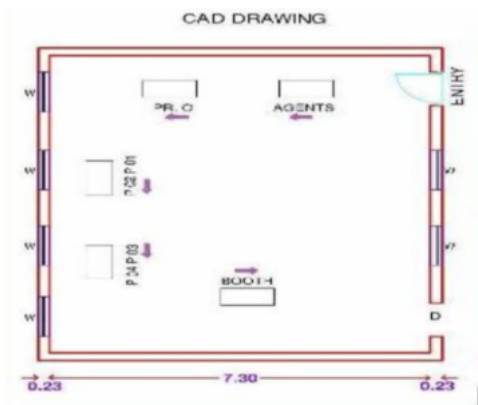

Google Map View

Polling Station Building Front View

Polling Station Front View

Cad View

Key MAP View

சட்டமன்றத் தொகுதியின் எண் மற்றும் பெயர் : 21-அண்ணா நகர்  
பிரிவு எண் மற்றும் பெயர் 1-அண்ணாநகர் வார்டு எண் 103 ஏசு பிளாக் 3வது தெரு