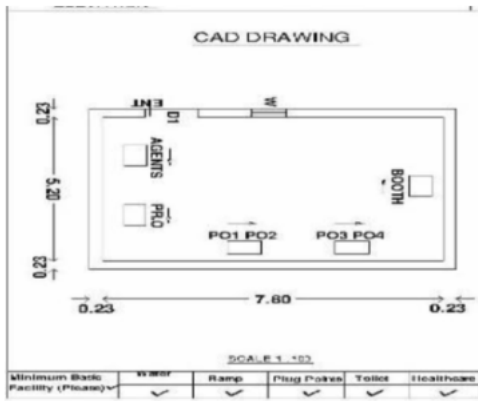

Google Map View

Polling Station Building Front View

Polling Station Front View

Cad View

Key MAP View

1 பெயர் : அசோகன்மகேந்திரன் தந்தை பெயர்: மகேந்திரன் வீட்டு எண் : 1 வயது : 40 பாலினம் : ஆண்	BDZ3837945 Photo is available	2 பெயர் : ஹேம சித்ரா கணவர் பெயர்: சித்தார்த்தன் வீட்டு எண் : 1 வயது : 38 பாலினம் : பெண்	SRB1191105 Photo is available	3 பெயர் : ஆனந்தா தந்தை பெயர்: மகேந்திரன் வீட்டு எண் : 1 வயது : 36 பாலினம் : ஆண்	SRB0456822 Photo is available
4 பெயர் : அமராவதி கணவர் பெயர்: மகேந்திரன் வீட்டு எண் : 1-1 வயது : 64 பாலினம் : பெண்	SRB2094886 Photo is available	# 5 பெயர் : சித்தார்த்தன் தந்தை பெயர்: மகேந்திரன் வீட்டு எண் : 1-1 வயது : 43 பாலினம் : ஆண்	BDZ3837937 Photo is available	6 பெயர் : ராஜேஸ்வரி கணவர் பெயர்: வீரராகவன் வீட்டு எண் : 2 வயது : 77 பாலினம் : பெண்	SRB0138461 Photo is available
7 பெயர் : ராஜ் குமார் தந்தை பெயர்: வீரராகவன் வீட்டு எண் : 2 வயது : 56 பாலினம் : ஆண்	SRB0891663 Photo is available	8 பெயர் : திலகவதி கணவர் பெயர்: ராஜ்குமார் வீட்டு எண் : 2 வயது : 45 பாலினம் : பெண்	SRB0580126 Photo is available	9 பெயர் : காயத்திரி தந்தை பெயர்: சாம்சன் வீட்டு எண் : 2 வயது : 33 பாலினம் : பெண்	SRB0948356 Photo is available
10 பெயர் : நவின்குமார் தந்தை பெயர்: சாம்சன் வீட்டு எண் : 2 வயது : 32 பாலினம் : ஆண்	SRB0948349 Photo is available	11 பெயர் : பிரியதர்ஷினி தந்தை பெயர்: சாம்சன் வீட்டு எண் : 2 வயது : 29 பாலினம் : பெண்	SRB1741719 Photo is available	12 பெயர் : ஹேலன் தந்தை பெயர்: வீரராகவன் வீட்டு எண் : 2-1 வயது : 48 பாலினம் : பெண்	SRB2094910 Photo is available
13 பெயர் : சுசிலா கணவர் பெயர்: சாம்சன் வீட்டு எண் : 2-2 வயது : 53 பாலினம் : பெண்	SRB2094936 Photo is available	14 பெயர் : முத்துலட்சுமி கணவர் பெயர்: ரவிக்குமார் வீட்டு எண் : 2-3 வயது : 62 பாலினம் : பெண்	BDZ8407132 Photo is available	15 பெயர் : ஷிவானி சதீஷ் தந்தை பெயர்: சதீஷ் பி எஸ் வீட்டு எண் : 2-வது மாடி, 27/1 வயது : 23 பாலினம் : பெண்	SRB2245876 Photo is available
16 பெயர் : கஸ்தூரிபாய் கணவர் பெயர்: இம்மானுவேல்பர்னபால் வீட்டு எண் : 3 வயது : 79 பாலினம் : பெண்	SRB2094944 Photo is available	17 பெயர் : ரூபஸ்கிறிஸ்டோ தந்தை பெயர்: இம்மானுவேல்பர்னபால் வீட்டு எண் : 3 வயது : 50 பாலினம் : ஆண்	SRB2094951 Photo is available	18 பெயர் : பசீலா பானு தந்தை பெயர்: ஜக்கரியா வீட்டு எண் : 3 வயது : 48 பாலினம் : பெண்	SRB1506294 Photo is available
19 பெயர் : சய்யது நசிறுதீன் தந்தை பெயர்: அப்துல் ஷஃபி வீட்டு எண் : 3 வயது : 38 பாலினம் : ஆண்	SRB0894295 Photo is available	20 பெயர் : ராகவேந்த்ரா பிரசாத் தந்தை பெயர்: சேஷாத்ரி வீட்டு எண் : 3 வயது : 38 பாலினம் : ஆண்	SRB0138479 Photo is available	21 பெயர் : பர்வீஸ்அகமது தந்தை பெயர்: சக்காரியா வீட்டு எண் : 3 வயது : 37 பாலினம் : ஆண்	SRB0133561 Photo is available
22 பெயர் : சதீஸ் குமார் தந்தை பெயர்: பிச்சைக்கனி வீட்டு எண் : 3 வயது : 31 பாலினம் : ஆண்	SRB1305267 Photo is available	23 பெயர் : சுல்தான் பீவி கணவர் பெயர்: ஜக்கரியா வீட்டு எண் : 3-1G வயது : 75 பாலினம் : பெண்	SRB1506575 Photo is available	24 பெயர் : கலைச்செல்வன் தந்தை பெயர்: ராமையாபிள்ளை வீட்டு எண் : 3-2 வயது : 76 பாலினம் : ஆண்	BDZ3839693 Photo is available
25 பெயர் : பாரதி தந்தை பெயர்: கலைச்செல்வன் வீட்டு எண் : 3-2 வயது : 44 பாலினம் : பெண்	BDZ3677606 Photo is available	26 பெயர் : பரமேஸ்வரி கணவர் பெயர்: பழனிசாமி வீட்டு எண் : 3/3 வயது : 40 பாலினம் : பெண்	SRB0060103 Photo is available	27 பெயர் : இவான்ஸ் ஸ்டீவ் சாலமோன் தந்தை பெயர்: ரூபஸ் கிறிஸ்டோ வீட்டு எண் : 3-3 வயது : 28 பாலினம் : ஆண்	SRB1506435 Photo is available
28 பெயர் : ஷேஷாத்ரி தந்தை பெயர்: கோவிந்தன் வீட்டு எண் : 3-4 வயது : 62 பாலினம் : ஆண்	SRB2094969 Photo is available	29 பெயர் : ராஜ்லெட்சுமி கணவர் பெயர்: ஷேஷாத்ரி வீட்டு எண் : 3-4 வயது : 62 பாலினம் : பெண்	BDZ3846359 Photo is available	30 பெயர் : இப்ரஹிம்அபிஷாய்சாமுவேல் தந்தை பெயர்: இமானுவேல் வீட்டு எண் : 3-5 வயது : 51 பாலினம் : ஆண்	SRB2094977 Photo is available