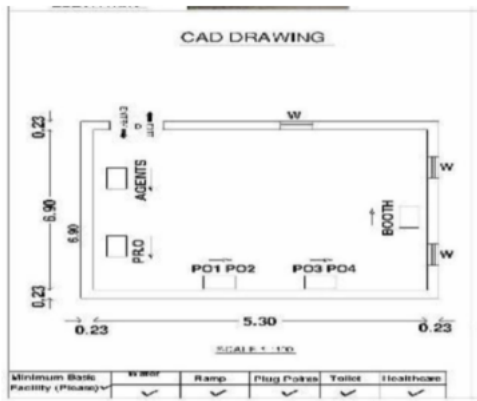

Google Map View

Polling Station Building Front View

Polling Station Front View

Cad View

Key MAP View

1 பெயர் : சுந்தர் ராஜன் தந்தை பெயர்: சேது வீட்டு எண் : 1-27 வயது : 50 பாலினம் : ஆண்	SRB1708684 Photo is available	2 பெயர் : தர்மராஜ் தந்தை பெயர்: சிவஞானம் வீட்டு எண் : 1S வயது : 75 பாலினம் : ஆண்	RAZ0302042 Photo is available	3 பெயர் : ஆனந்த் தந்தை பெயர்: தர்மராஜ் வீட்டு எண் : 1S வயது : 40 பாலினம் : ஆண்	RAZ0302075 Photo is available
4 பெயர் : ஷமீம்ஹமீது தந்தை பெயர்: ஷாகுல்ஹமீது வீட்டு எண் : 1-S வயது : 49 பாலினம் : ஆண்	SRB0584490 Photo is available	5 பெயர் : ஷர்மிதாஷமீம் கணவர் பெயர்: ஷமீம்ஹமீது வீட்டு எண் : 1-S வயது : 41 பாலினம் : பெண்	SRB0584482 Photo is available	6 பெயர் : ஷீலா கணவர் பெயர்: ரமேஷ் பாபு வீட்டு எண் : 2/3 வயது : 44 பாலினம் : பெண்	SRB2417970 Photo is available
7 பெயர் : சண்முகவடிவு கணவர் பெயர்: பிரமநாயகம் வீட்டு எண் : 2-13 வயது : 65 பாலினம் : பெண்	SRB1506617 Photo is available	8 பெயர் : கீதா கணவர் பெயர்: சுந்தரம் வீட்டு எண் : 3 வயது : 66 பாலினம் : பெண்	SRB1608975 Photo is available	9 பெயர் : பத்மாவதி கணவர் பெயர்: ராஜன் வீட்டு எண் : 3 வயது : 58 பாலினம் : பெண்	SRB0138735 Photo is available
10 பெயர் : பிஜூ செரியன் தந்தை பெயர்: செரியன் வீட்டு எண் : 3 வயது : 55 பாலினம் : ஆண்	SRB0132696 Photo is available	11 பெயர் : சுந்தரம் தந்தை பெயர்: பொன்னசாமி வீட்டு எண் : 3 வயது : 41 பாலினம் : ஆண்	SRB1608827 Photo is available	12 பெயர் : நித்தின் தந்தை பெயர்: சுந்தர் வீட்டு எண் : 3 வயது : 32 பாலினம் : ஆண்	SRB1191196 Photo is available
13 பெயர் : கரண் ம தந்தை பெயர்: மதன் வீட்டு எண் : 3 வயது : 28 பாலினம் : ஆண்	SRB1608801 Photo is available	14 பெயர் : சுந்தரி கணவர் பெயர்: ராமச்சந்திரன் வீட்டு எண் : 3-1 வயது : 77 பாலினம் : பெண்	SRB2096030 Photo is available	15 பெயர் : சுந்தர் தந்தை பெயர்: ராமச்சந்திரன் வீட்டு எண் : 3-1 வயது : 56 பாலினம் : ஆண்	SRB2096048 Photo is available
16 பெயர் : கவிதா கணவர் பெயர்: சுந்தர் வீட்டு எண் : 3-1 வயது : 45 பாலினம் : பெண்	SRB2096055 Photo is available	17 பெயர் : ராஜகுமாரி கணவர் பெயர்: ரமேஷ்குமார் வீட்டு எண் : 3-2 வயது : 45 பாலினம் : பெண்	BDZ3884426 Photo is available	18 பெயர் : குணசீலன் தந்தை பெயர்: கோவிந்தராஜன் வீட்டு எண் : 3-76 வயது : 60 பாலினம் : ஆண்	SRB0681460 Photo is available
19 பெயர் : ஜெயபுரி கணவர் பெயர்: குணசீலன் வீட்டு எண் : 3-76 வயது : 57 பாலினம் : பெண்	SRB0681452 Photo is available	20 பெயர் : ராஜா லக்ஷ்மி கணவர் பெயர்: நித்தின் வீட்டு எண் : 3/76 வயது : 31 பாலினம் : பெண்	SRB2380822 Photo is available	21 பெயர் : கௌசல்யா தந்தை பெயர்: ராஜன் வீட்டு எண் : 3-76 வயது : 27 பாலினம் : பெண்	SRB1708734 Photo is available
22 பெயர் : பிரணய் தந்தை பெயர்: சுந்தர் வீட்டு எண் : 3-76 வயது : 27 பாலினம் : ஆண்	SRB1708742 Photo is available	23 பெயர் : தினேஷ்குமார் தந்தை பெயர்: குணசீலன் வீட்டு எண் : 3/76 வயது : 23 பாலினம் : ஆண்	SRB2333185 Photo is available	24 பெயர் : ஜெகன் தந்தை பெயர்: சுந்தரம் வீட்டு எண் : 3-76 எ வயது : 26 பாலினம் : ஆண்	SRB1808534 Photo is available
25 பெயர் : பாப்பாத்தி கணவர் பெயர்: மனோகரன் வீட்டு எண் : 4 வயது : 54 பாலினம் : பெண்	BDZ1699669 Photo is available	26 பெயர் : சுரேஷ் தந்தை பெயர்: மனோகர் வீட்டு எண் : 4 வயது : 32 பாலினம் : ஆண்	SRB1191907 Photo is available	27 பெயர் : லக்ஷ்மி கணவர் பெயர்: பழனி வீட்டு எண் : 4-1 வயது : 59 பாலினம் : பெண்	BDZ2565232 Photo is available
# 28 பெயர் : வெங்கடகிருஷ்ணன் பி தந்தை பெயர்: பழனி வீட்டு எண் : 4-1 வயது : 39 பாலினம் : ஆண்	BDZ3881166 Photo is available	29 பெயர் : ஆர்த்தி கணவர் பெயர்: சதீஷ் வீட்டு எண் : 4/30 வயது : 37 பாலினம் : பெண்	ZBC1067933 Photo is available	30 பெயர் : ராஜேஸ்வரி கணவர் பெயர்: வேங்கடகிருஷ்ணன் வீட்டு எண் : 4-122A வயது : 36 பாலினம் : பெண்	SRB1679331 Photo is available