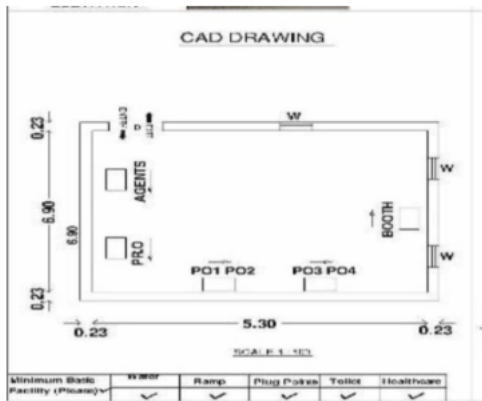

Google Map View

Polling Station Building Front View

Polling Station Front View

Cad View

Key MAP View

1	SRB1441609	பெயர் : குஞ்சரவல்லி கணவர் பெயர்: மணிபக்கிரி வீட்டு எண் : 1 வயது : 76 பாலினம் : பெண்	Photo is available	2	SRB0140541	பெயர் : குமரப்பன் தந்தை பெயர்: ஏகப்பன் வீட்டு எண் : 1 வயது : 74 பாலினம் : ஆண்	Photo is available	3	SRB0140558	பெயர் : கலா கணவர் பெயர்: குமரப்பன் வீட்டு எண் : 1 வயது : 65 பாலினம் : பெண்	Photo is available
4	SRB2098705	பெயர் : பக்கிரிமுருகன் தந்தை பெயர்: மணிபக்கிரி வீட்டு எண் : 1 வயது : 55 பாலினம் : ஆண்	Photo is available	5	BDZ2564532	பெயர் : ராஷ்மி இதரர் பெயர்: பக்கிரிமுருகன் வீட்டு எண் : 1 வயது : 52 பாலினம் : பெண்	Photo is available	6	SRB0140533	பெயர் : ஏகப்பன் தந்தை பெயர்: குமரப்பன் வீட்டு எண் : 1 வயது : 45 பாலினம் : ஆண்	Photo is available
7	SRB0140566	பெயர் : மாணிக்கம் தந்தை பெயர்: குமரப்பன் வீட்டு எண் : 1 வயது : 38 பாலினம் : ஆண்	Photo is available	8	SRB2098713	பெயர் : ரங்கநாதன் தந்தை பெயர்: சுந்தர்ராஜன் வீட்டு எண் : 2 வயது : 92 பாலினம் : ஆண்	Photo is available	9	SRB0896993	பெயர் : சிதம்பரம் தந்தை பெயர்: முத்தையா வீட்டு எண் : 2 வயது : 77 பாலினம் : ஆண்	Photo is available
10	SRB0897009	பெயர் : சரஸ்வதி கணவர் பெயர்: சிதம்பரம் வீட்டு எண் : 2 வயது : 67 பாலினம் : பெண்	Photo is available	11	SRB2098721	பெயர் : கருணாநிதி தந்தை பெயர்: சரவணன் வீட்டு எண் : 2 வயது : 63 பாலினம் : ஆண்	Photo is available	12	BDZ2564631	பெயர் : ரமணா தந்தை பெயர்: கருணாநிதி வீட்டு எண் : 2 வயது : 58 பாலினம் : பெண்	Photo is available
13	SRB0897017	பெயர் : சுனோஜ் தந்தை பெயர்: கருணாநிதி வீட்டு எண் : 2 வயது : 32 பாலினம் : ஆண்	Photo is available	14	SRB0896423	பெயர் : சுனிதா தந்தை பெயர்: கருணாநிதி வீட்டு எண் : 2 வயது : 32 பாலினம் : பெண்	Photo is available	15	SRB0295055	பெயர் : இராமகிருஷ்ணன் தந்தை பெயர்: கந்தசாமி வீட்டு எண் : 3 வயது : 75 பாலினம் : ஆண்	Photo is available
16	SRB0295063	பெயர் : உஷாதேவி கணவர் பெயர்: இராமகிருஷ்ணன் வீட்டு எண் : 3 வயது : 72 பாலினம் : பெண்	Photo is available	17	SRB1020080	பெயர் : இராஜாத்தி தந்தை பெயர்: இராமகிருஷ்ணன் வீட்டு எண் : 3 வயது : 31 பாலினம் : பெண்	Photo is available	18	SRB2098747	பெயர் : பரதன் தந்தை பெயர்: துரைராஜ் வீட்டு எண் : 5 வயது : 75 பாலினம் : ஆண்	Photo is available
19	SRB2098754	பெயர் : சூடாமணி கணவர் பெயர்: பரதன் வீட்டு எண் : 5 வயது : 69 பாலினம் : பெண்	Photo is available	20	SRB1379957	பெயர் : கார்த்திகேயன் தந்தை பெயர்: பக்தவச்சலம் வீட்டு எண் : 5 வயது : 47 பாலினம் : ஆண்	Photo is available	21	SRB1379940	பெயர் : மஞ்சு கணவர் பெயர்: ஞானசேகரன் வீட்டு எண் : 5 வயது : 42 பாலினம் : பெண்	Photo is available
22	SRB0584904	பெயர் : ராகுல் தந்தை பெயர்: பரதன் வீட்டு எண் : 5 வயது : 34 பாலினம் : ஆண்	Photo is available	23	SRB1609221	பெயர் : ராஜாத்தி கணவர் பெயர்: முனிரத்தினம் வீட்டு எண் : 6 வயது : 53 பாலினம் : பெண்	Photo is available	24	SRB1903566	பெயர் : உஷா ராணி கணவர் பெயர்: ர செந்தில் குமார் வீட்டு எண் : 6/10 வயது : 49 பாலினம் : பெண்	Photo is available
25	SRB2098770	பெயர் : ஹாரிப் அகமது தந்தை பெயர்: முகம்மது ஹாரிப் வீட்டு எண் : 7 வயது : 70 பாலினம் : ஆண்	Photo is available	26	SRB1507268	பெயர் : சமீரா கணவர் பெயர்: ஆரிப் அஹமது வீட்டு எண் : 7 வயது : 57 பாலினம் : பெண்	Photo is available	27	SRB0280768	பெயர் : ஹமிதுஹக்கீம் தந்தை பெயர்: ஆரிப்அஹமது வீட்டு எண் : 7 வயது : 36 பாலினம் : ஆண்	Photo is available
# 28	SRB0337428	பெயர் : அர்ஜுன் ராமகிருஷ்ணன் தந்தை பெயர்: ராமகிருஷ்ணன் வீட்டு எண் : 8 வயது : 36 பாலினம் : ஆண்	Photo is available	29	SRB2308708	பெயர் : யூசுபா ராஷீகா கணவர் பெயர்: ஹமீத் ஹகீம் வீட்டு எண் : 12/6 புது 7 வயது : 28 பாலினம் : பெண்	Photo is available	30	BDZ3870730	பெயர் : திருவேலன் தந்தை பெயர்: இலக்குவனார் வீட்டு எண் : 12A வயது : 83 பாலினம் : ஆண்	Photo is available