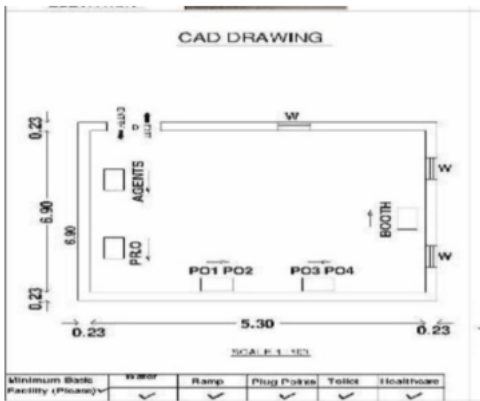

Cad View

Key MAP View