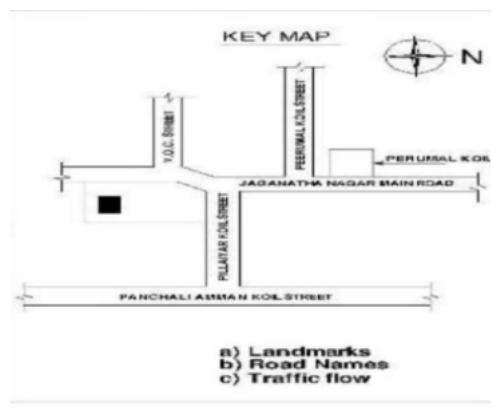

Key MAP View