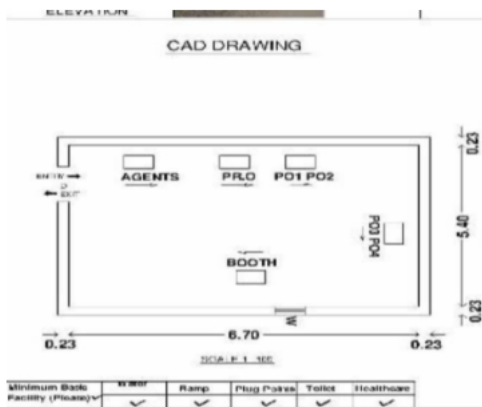

Google Map View

Polling Station Building Front View

Polling Station Front View

Cad View

Key MAP View

1 பெயர் : ராஜகிருஷ்ணன் தந்தை பெயர்: ஷங்குன்னிமேனன் வீட்டு எண் : 2 வயது : 73 பாலினம் : ஆண் Photo is available	SRB2100428	2 பெயர் : ருக்மணி இதரர் பெயர்: ராஜகிருஷ்ணன் வீட்டு எண் : 2 வயது : 71 பாலினம் : பெண் Photo is available	SRB0305680	3 பெயர் : ராதா கணவர் பெயர்: ராதாகிருஷ்ணன் வீட்டு எண் : 2 வயது : 65 பாலினம் : பெண் Photo is available	SRB0402826
4 பெயர் : மோகனா பிரியா தந்தை பெயர்: திருநாவுக்கரசு வீட்டு எண் : 3 வயது : 25 பாலினம் : பெண் Photo is available	SRB2308369	5 பெயர் : ராய் கே வர்கீஸ் தந்தை பெயர்: வர்கீஸ் வீட்டு எண் : 6 வயது : 59 பாலினம் : ஆண் Photo is available	SRB0140707	6 பெயர் : உமாசங்கர் தந்தை பெயர்: சண்முகம் வீட்டு எண் : 6 வயது : 55 பாலினம் : ஆண் Photo is available	SRB0140806
7 பெயர் : சரஸ்வதி கணவர் பெயர்: குணசேகர் வீட்டு எண் : 6 வயது : 52 பாலினம் : பெண் Photo is available	SRB0140814	8 பெயர் : யமுனா கணவர் பெயர்: உமாசங்கர் வீட்டு எண் : 6 வயது : 52 பாலினம் : பெண் Photo is available	SRB0140798	9 பெயர் : தேவி கணவர் பெயர்: நாகராஜன் வீட்டு எண் : 6 வயது : 50 பாலினம் : பெண் Photo is available	SRB0140616
10 பெயர் : ரேவதி கணவர் பெயர்: வாசுதேவன் வீட்டு எண் : 6-1 வயது : 75 பாலினம் : பெண் Photo is available	SRB2100444	11 பெயர் : சுஜாதா தந்தை பெயர்: வாசுதேவன் வீட்டு எண் : 6-1 வயது : 47 பாலினம் : பெண் Photo is available	SRB2100451	12 பெயர் : செரியன்தாமஸ் தந்தை பெயர்: செரியன் வீட்டு எண் : 7 வயது : 82 பாலினம் : ஆண் Photo is available	SRB2100469
13 பெயர் : லீலாதாமஸ் தந்தை பெயர்: தாமஸ் வீட்டு எண் : 7 வயது : 79 பாலினம் : பெண் Photo is available	SRB2100477	14 பெயர் : பிரமோத் தந்தை பெயர்: செரியன்தாமஸ் வீட்டு எண் : 7 வயது : 58 பாலினம் : ஆண் Photo is available	SRB2100485	15 பெயர் : பிரதீபா ஜோர்ஜ் தந்தை பெயர்: செரியன் தாமஸ் வீட்டு எண் : 7 வயது : 54 பாலினம் : பெண் Photo is available	SRB2100493
16 பெயர் : சபிதா ராஜ்ஜி கணவர் பெயர்: பரமோத் சி தாமஸ் வீட்டு எண் : 7 வயது : 50 பாலினம் : பெண் Photo is available	SRB1441872	17 பெயர் : ரீமாராய்வர்கீஸ் தந்தை பெயர்: வர்கீஸ் வீட்டு எண் : 7 வயது : 30 பாலினம் : பெண் Photo is available	SRB1307040	18 பெயர் : நிரஞ்சனா வர்ஷா தந்தை பெயர்: மாரிமுத்து வீட்டு எண் : 7 வயது : 23 பாலினம் : பெண் Photo is available	SRB2272375
19 பெயர் : அர்பித குசன் செரியன் தந்தை பெயர்: பரமோத் ஸி தாமஸ் வீட்டு எண் : 7/14 வயது : 20 பாலினம் : பெண் Photo is available	SRB2459535	20 பெயர் : மாரிமுத்து தந்தை பெயர்: கோவிந்தசாமி வீட்டு எண் : 7-15-1 வயது : 63 பாலினம் : ஆண் Photo is available	SRB2100501	21 பெயர் : சத்தியவதி கணவர் பெயர்: மாரிமுத்து வீட்டு எண் : 7-15-1 வயது : 56 பாலினம் : பெண் Photo is available	BDZ1805936
22 பெயர் : பிரியாதரிசினி தந்தை பெயர்: மாரிமுத்து வீட்டு எண் : 7-15-1 வயது : 32 பாலினம் : பெண் Photo is available	SRB1016583	23 பெயர் : ஷ்ரீநிதி தந்தை பெயர்: இராமமூர்த்தி வீட்டு எண் : 7- 15-1 வயது : 25 பாலினம் : பெண் Photo is available	SRB1806710	24 பெயர் : செந்தில் குமார் தந்தை பெயர்: வெங்கட்ராஜ்ஜி வீட்டு எண் : 8-4 வயது : 28 பாலினம் : ஆண் Photo is available	SRB1679497
25 பெயர் : வெங்கட்ராஜ்ஜி தந்தை பெயர்: எத்திராஜ்ஜி வீட்டு எண் : 8A வயது : 63 பாலினம் : ஆண் Photo is available	SRB0584730	26 பெயர் : மலர்விழி கணவர் பெயர்: வெங்கட்ராஜ்ஜி வீட்டு எண் : 8A வயது : 56 பாலினம் : பெண் Photo is available	SRB0585026	27 பெயர் : மல்லிகா தந்தை பெயர்: வைரக்கண்ணு வீட்டு எண் : 8-A-1 வயது : 79 பாலினம் : பெண் Photo is available	SRB2103943
# 28 பெயர் : பரணிதரன் தந்தை பெயர்: வீரமணி வீட்டு எண் : 8-A-1 வயது : 55 பாலினம் : ஆண் Photo is available	BDZ7651664	29 பெயர் : வீரமணி தந்தை பெயர்: வைரக்கண்ணு வீட்டு எண் : 8-A1-2 வயது : 85 பாலினம் : ஆண் Photo is available	SRB2103950	30 பெயர் : ராஜசேகர் தந்தை பெயர்: வெங்கட்சாமி வீட்டு எண் : 13 வயது : 63 பாலினம் : ஆண் Photo is available	SRB2103992