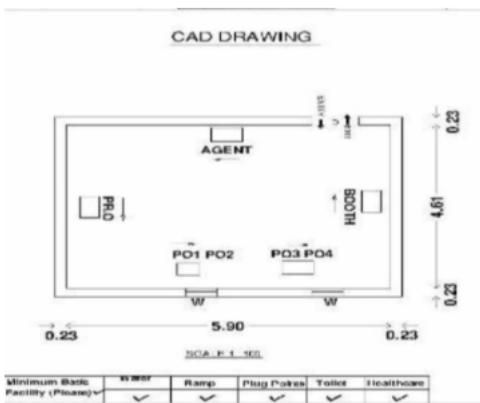

Google Map View

Polling Station Building Front View

Polling Station Front View

Cad View

Key MAP View

சட்டமன்றத் தொகுதியின் எண் மற்றும் பெயர் : 21-அண்ணா நகர் பிரிவு எண் மற்றும் பெயர் 1-அரும்பாக்கம்,வார்டு எண் 105 சி பி சிற்றரசு தெரு