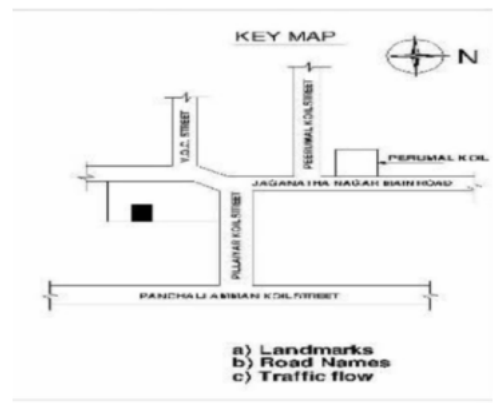

Google Map View

Polling Station Building Front View

Polling Station Front View

Cad View

Key MAP View

சட்டமன்றத் தொகுதியின் எண் மற்றும் பெயர் : 21-அண்ணா நகர் பிரிவு எண் மற்றும் பெயர் 1-அரும்பாக்கம்,வார்டு எண் 105 சி பி சிற்றரசு தெரு