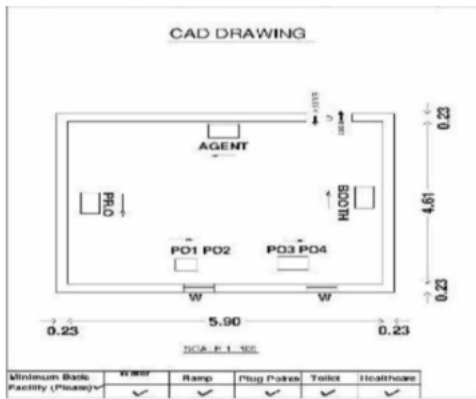

Google Map View

Polling Station Building Front View

Polling Station Front View

Cad View

Key MAP View

1 பெயர் : சிவசங்கர் தந்தை பெயர்: கஞ்சமலை வீட்டு எண் : 1 வயது : 49 பாலினம் : ஆண்	SRB1194422 Photo is available	2 பெயர் : விஜயலக்ஷ்மி கணவர் பெயர்: சிவசங்கர் வீட்டு எண் : 1 வயது : 47 பாலினம் : பெண்	SRB1467265 Photo is available	3 பெயர் : ஆனந்தமூர்த்தி தந்தை பெயர்: கண்ணன் வீட்டு எண் : 1-1 வயது : 58 பாலினம் : ஆண்	BDZ8579385 Photo is available
4 பெயர் : பத்மபிரியா கணவர் பெயர்: ஆனந்தமூர்த்தி வீட்டு எண் : 1-1 வயது : 56 பாலினம் : பெண்	BDZ8192502 Photo is available	5 பெயர் : ரோகினி தந்தை பெயர்: லோகநாதன் வீட்டு எண் : 1/4 வயது : 30 பாலினம் : பெண்	SRB2331320 Photo is available	6 பெயர் : எத்திராஜ் தந்தை பெயர்: லோகநாதன் வீட்டு எண் : 01/04 வயது : 27 பாலினம் : ஆண்	SRB1753656 Photo is available
7 பெயர் : காளீஸ்வரி கணவர் பெயர்: சின்னராம வீட்டு எண் : 1B வயது : 39 பாலினம் : பெண்	SRB0769836 Photo is available	8 பெயர் : குமார் தந்தை பெயர்: சேதுராமன் வீட்டு எண் : 3 வயது : 54 பாலினம் : ஆண்	SRB0769133 Photo is available	9 பெயர் : செல்வி கணவர் பெயர்: குமார் வீட்டு எண் : 3 வயது : 49 பாலினம் : பெண்	SRB0769141 Photo is available
10 பெயர் : பிரேமராஜ் தந்தை பெயர்: குமார் வீட்டு எண் : 3 வயது : 23 பாலினம் : ஆண்	SRB2249464 Photo is available	11 பெயர் : தரணி பாத்தி தந்தை பெயர்: கிருஷ்ணா வீட்டு எண் : 3/7 வயது : 66 பாலினம் : ஆண்	SRB2308856 Photo is available	12 பெயர் : ரவி தந்தை பெயர்: பாண்டியன் வீட்டு எண் : 3-7 வயது : 46 பாலினம் : ஆண்	SRB0586412 Photo is available
13 பெயர் : ஏப்சிராணி கணவர் பெயர்: சிவகுமார் வீட்டு எண் : 3/7 வயது : 43 பாலினம் : பெண்	SRB1859180 Photo is available	14 பெயர் : ஜெயகொடி கணவர் பெயர்: ரவி வீட்டு எண் : 3-7 வயது : 42 பாலினம் : பெண்	SRB0585901 Photo is available	15 பெயர் : சபரி வால் தந்தை பெயர்: தரணிபதி வீட்டு எண் : 3-7 வயது : 26 பாலினம் : ஆண்	SRB1781590 Photo is available
16 பெயர் : சேதுபதி தந்தை பெயர்: சதாசிவம் வீட்டு எண் : 3/26 வயது : 25 பாலினம் : ஆண்	SRB2414431 Photo is available	17 பெயர் : பூங்காந்த் தந்தை பெயர்: ராமதுலார்சிங் வீட்டு எண் : 4 வயது : 31 பாலினம் : ஆண்	SRB1194364 Photo is available	18 பெயர் : கன்னியமாள் கணவர் பெயர்: ராமதாஸ் வீட்டு எண் : 4-1 வயது : 61 பாலினம் : பெண்	SRB0255877 Photo is available
19 பெயர் : அமுதா கணவர் பெயர்: குமாரவேல் வீட்டு எண் : 4-1 வயது : 35 பாலினம் : பெண்	SRB1811496 Photo is available	20 பெயர் : சக்திவேல் தந்தை பெயர்: தட்சணாமூர்த்தி வீட்டு எண் : 4-2 வயது : 41 பாலினம் : ஆண்	SRB0586586 Photo is available	21 பெயர் : அசோக்குமார் தந்தை பெயர்: ராமசந்திரன் வீட்டு எண் : 5 வயது : 71 பாலினம் : ஆண்	RAZ1676972 Photo is available
22 பெயர் : சத்ஹரணி தந்தை பெயர்: ஆதிகேசவலு வீட்டு எண் : 5 வயது : 37 பாலினம் : பெண்	BDZ8526832 Photo is available	23 பெயர் : ஆதிகேசவலு தந்தை பெயர்: சாரங்கபாணி வீட்டு எண் : 5-2 வயது : 65 பாலினம் : ஆண்	BDZ8192510 Photo is available	24 பெயர் : சித்ரகலா கணவர் பெயர்: ஆதிகேசவலு வீட்டு எண் : 5-2 வயது : 62 பாலினம் : பெண்	BDZ8192528 Photo is available
25 பெயர் : மீனா கணவர் பெயர்: முருகன் வீட்டு எண் : 6 வயது : 37 பாலினம் : பெண்	SRB0690172 Photo is available	26 பெயர் : முருகன் தாயின் பெயர்: காமாட்சி வீட்டு எண் : 6/18 வயது : 52 பாலினம் : ஆண்	SRB1764273 Photo is available	27 பெயர் : பாபு தந்தை பெயர்: பலராமன் வீட்டு எண் : 7 வயது : 73 பாலினம் : ஆண்	SRB0143701 Photo is available
28 பெயர் : தேவராஜ் தந்தை பெயர்: கோபால் வீட்டு எண் : 7 வயது : 54 பாலினம் : ஆண்	BDZ3912458 Photo is available	29 பெயர் : துரை தந்தை பெயர்: எல்லப்பன் வீட்டு எண் : 7 வயது : 54 பாலினம் : ஆண்	SRB0898403 Photo is available	30 பெயர் : சிவகுமார் தந்தை பெயர்: கோபால் வீட்டு எண் : 7 வயது : 49 பாலினம் : ஆண்	SRB0807354 Photo is available