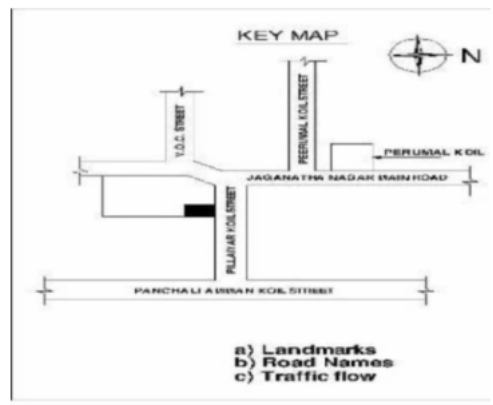

3. வாக்குச் சாவடியின் விவரங்கள்

<p>வாக்குச் சாவடியின் எண் மற்றும் பெயர் :</p> <p>188 - குட் ஹோப் மெட்ரிக்குலேசன் மேல் நிலைப்பள்ளி, 1 ஜெகனாத நகர் மெயின் ரோடு, அரும்பாக்கம், சென்னை-600106.</p> <p>வாக்குச் சாவடியின் முகவரி :</p> <p>குட் ஹோப் மெட்ரிக்குலேசன் மேல் நிலைப்பள்ளி, 1 ஜெகனாத நகர் மெயின் ரோடு, அரும்பாக்கம், சென்னை-600106.</p>	<p style="text-align: center;">வாக்குச் சாவடியின் வகைப்பாடு (ஆண்/பெண்/பொது)</p>	<p style="text-align: center;">பொது</p>
	துணை வாக்குச் சாவடிகளின் எண்ணிக்கை :	0

Google Map View

Polling Station Building Front View

ELEVATION

Polling Station Front View

ELEVATION

Cad View

Key MAP View

சட்டமன்றத் தொகுதியின் எண் மற்றும் பெயர் : 21-அண்ணா நகர் பிரிவு எண் மற்றும் பெயர் 1-அரும்பாக்கம்,வார்டு எண் 105 பாலம்மாள் தெரு