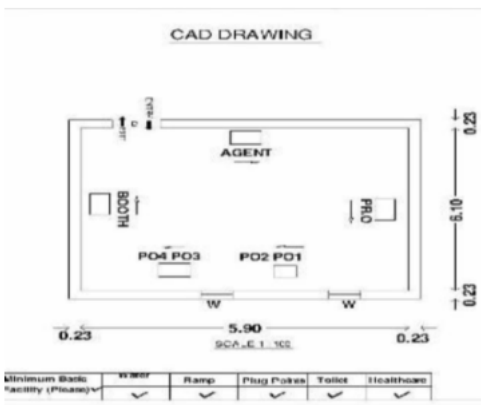

Google Map View

Polling Station Building Front View

ELEVATION

Polling Station Front View

ELEVATION

Cad View

Key MAP View

சட்டமன்றத் தொகுதியின் எண் மற்றும் பெயர் : 21-அண்ணா நகர் பிரிவு எண் மற்றும் பெயர் 1-அரும்பாக்கம்,வார்டு எண் 105 பாலம்மாள் தெரு