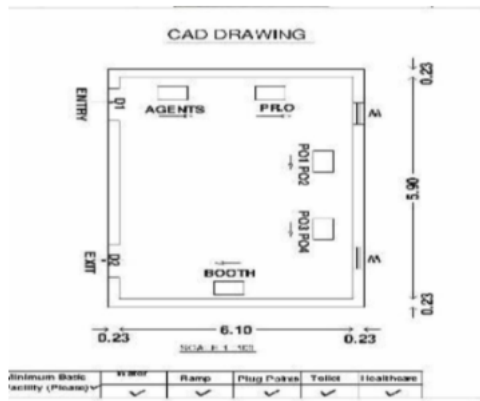

Cad View

Key MAP View