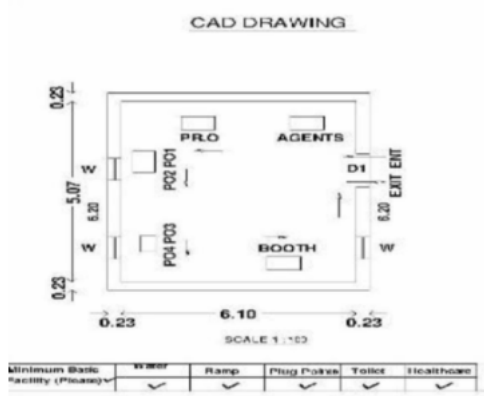

Google Map View

Polling Station Building Front View

Polling Station Front View

Cad View

Key MAP View

1 பெயர் : ரமீஷாபீ கணவர் பெயர்: அமிது வீட்டு எண் : 1 வயது : 52 பாலினம் : பெண் Photo is available	SRB0148056	2 பெயர் : காதர்பாஷா தந்தை பெயர்: மிராசாகிப் வீட்டு எண் : 1-1 வயது : 71 பாலினம் : ஆண் Photo is available	SRB2111847	3 பெயர் : கமுருதின் தந்தை பெயர்: காதர்பாஷா வீட்டு எண் : 1-1 வயது : 46 பாலினம் : ஆண் Photo is available	BDZ4006151
4 பெயர் : பாக்கியலட்சுமி கணவர் பெயர்: செல்லத்துரை வீட்டு எண் : 1-2 வயது : 78 பாலினம் : பெண் Photo is available	SRB2111854	5 பெயர் : வேலு தந்தை பெயர்: காசி வீட்டு எண் : 1-2 வயது : 56 பாலினம் : ஆண் Photo is available	BDZ4002952	6 பெயர் : சங்கீதா கணவர் பெயர்: எத்திராஜ் வீட்டு எண் : 1-2 வயது : 44 பாலினம் : பெண் Photo is available	SRB0148049
7 பெயர் : நித்தியராஜ் குமார் தந்தை பெயர்: செல்லத்துரை வீட்டு எண் : 1-2 வயது : 44 பாலினம் : ஆண் Photo is available	BDZ4014072	8 பெயர் : தூர்கா தந்தை பெயர்: எத்திராஜ் வீட்டு எண் : 1/2 வயது : 27 பாலினம் : பெண் Photo is available	SRB1753425	9 பெயர் : லலிதா கணவர் பெயர்: பாலகிருஷ்ணன் வீட்டு எண் : 2-1 வயது : 66 பாலினம் : பெண் Photo is available	BDZ4013314
10 பெயர் : சங்கர் தந்தை பெயர்: பாலகிருஷ்ணன் வீட்டு எண் : 2-1 வயது : 50 பாலினம் : ஆண் Photo is available	SRB2111870	11 பெயர் : முமினா கணவர் பெயர்: கமுருதீன் வீட்டு எண் : 2-1 வயது : 47 பாலினம் : பெண் Photo is available	SRB0147751	12 பெயர் : வெண்ணிலா கணவர் பெயர்: சங்கர் வீட்டு எண் : 2-1 வயது : 44 பாலினம் : பெண் Photo is available	BDZ4001921
13 பெயர் : பெருமாள் தந்தை பெயர்: முத்துகிருஷ்ணன் வீட்டு எண் : 3 வயது : 60 பாலினம் : ஆண் Photo is available	SRB0587246	14 பெயர் : கலைவாணி கணவர் பெயர்: பெருமாள் வீட்டு எண் : 3 வயது : 53 பாலினம் : பெண் Photo is available	SRB0587378	15 பெயர் : முப்பிடாதி அன்பு சசிலா கணவர் பெயர்: சங்கரலிங்கம் வீட்டு எண் : 3 வயது : 41 பாலினம் : பெண் Photo is available	SRB0900787
16 பெயர் : பேபி ஷாலினி கணவர் பெயர்: மனோகரன் வீட்டு எண் : 3 வயது : 38 பாலினம் : பெண் Photo is available	SRB0458596	17 பெயர் : லோகநாதன் தந்தை பெயர்: கணேசன் கே வீட்டு எண் : 3 வயது : 33 பாலினம் : ஆண் Photo is available	SRB1509371	18 பெயர் : ருமிணி தந்தை பெயர்: பெருமாள் வீட்டு எண் : 3 வயது : 29 பாலினம் : பெண் Photo is available	SRB1442995
19 பெயர் : கிருஷ்ணன் தந்தை பெயர்: கோபால் வீட்டு எண் : 3-1 வயது : 74 பாலினம் : ஆண் Photo is available	SRB2111896	20 பெயர் : சபாபதி தந்தை பெயர்: துரைசாமி வீட்டு எண் : 3-1 வயது : 66 பாலினம் : ஆண் Photo is available	BDZ2627081	21 பெயர் : குமாரி கணவர் பெயர்: கிருஷ்ணன் வீட்டு எண் : 3-1 வயது : 61 பாலினம் : பெண் Photo is available	SRB2111904
22 பெயர் : மனோகர் தந்தை பெயர்: கிருஷ்ணன் வீட்டு எண் : 3-1 வயது : 47 பாலினம் : ஆண் Photo is available	BDZ1675701	23 பெயர் : திருஞானசம்மந்தம் தந்தை பெயர்: கிருஷ்ணன் வீட்டு எண் : 3-1 வயது : 43 பாலினம் : ஆண் Photo is available	BDZ1679349	24 பெயர் : சிங்காரவேலு தந்தை பெயர்: கிருஷ்ணன் வீட்டு எண் : 3-1 வயது : 41 பாலினம் : ஆண் Photo is available	BDZ4005419
25 பெயர் : சூதா தந்தை பெயர்: சபாபதி வீட்டு எண் : 3-1 வயது : 41 பாலினம் : பெண் Photo is available	BDZ4017505	26 பெயர் : சூசி தந்தை பெயர்: சபாபதி வீட்டு எண் : 3-1 வயது : 40 பாலினம் : பெண் Photo is available	BDZ4006862	27 பெயர் : சபா தந்தை பெயர்: சபாபதி வீட்டு எண் : 3-1 வயது : 39 பாலினம் : பெண் Photo is available	BDZ4006870
28 பெயர் : மஞ்சளா கணவர் பெயர்: வேலாயுதம் வீட்டு எண் : 3-3 வயது : 66 பாலினம் : பெண் Photo is available	BDZ2626521	29 பெயர் : மாரியப்பன் தந்தை பெயர்: உச்சிமாகாளி வீட்டு எண் : 3-86 வயது : 48 பாலினம் : ஆண் Photo is available	SRB1612134	30 பெயர் : கணபதி அம்மாள் கணவர் பெயர்: மாரியப்பன் வீட்டு எண் : 3-86 வயது : 45 பாலினம் : பெண் Photo is available	SRB1612159