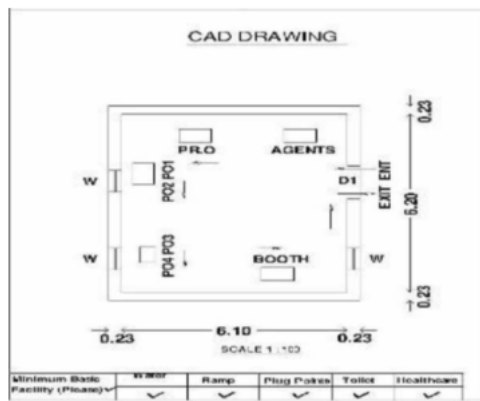

Google Map View

Polling Station Building Front View

Polling Station Front View

Cad View

Key MAP View

சட்டமன்றத் தொகுதியின் எண் மற்றும் பெயர் : 21-அண்ணா நகர் பிரிவு எண் மற்றும் பெயர் 1-அரும்பாக்கம்,வார்டு எண் 105 கல்கிநகர் 2வது தெரு