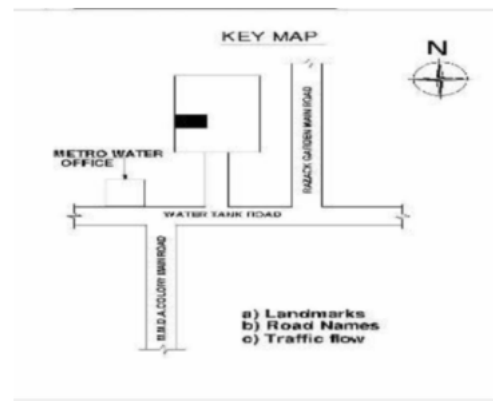

Google Map View

Polling Station Building Front View

Polling Station Front View

Cad View

Key MAP View

சட்டமன்றத் தொகுதியின் எண் மற்றும் பெயர் : 21-அண்ணா நகர் பிரிவு எண் மற்றும் பெயர் 1-அரும்பாக்கம்,வார்டு எண் 105 கல்கிநகர் 2வது தெரு