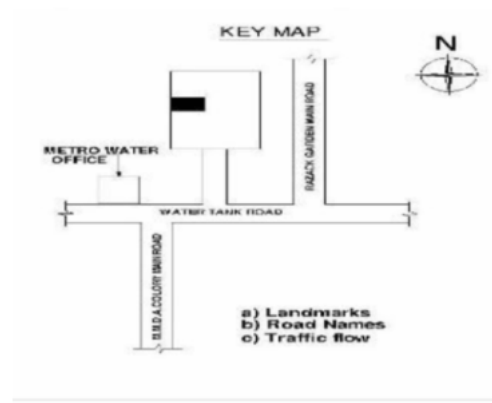

Google Map View

Polling Station Building Front View

Polling Station Front View

Cad View

Key MAP View

1 பெயர் : இளங்கோவவாசன் தந்தை பெயர்: சேதுராமன் வீட்டு எண் : 1-2 வயது : 57 பாலினம் : ஆண்	BDZ4004719 Photo is available	2 பெயர் : இளமமதி வர்ஷன் தந்தை பெயர்: இளங்கோவ வாசன் வீட்டு எண் : 1-2 வயது : 27 பாலினம் : ஆண்	SRB1742931 Photo is available	3 பெயர் : இராஜ்கமல் தந்தை பெயர்: மணிவண்ணன் வீட்டு எண் : 2 வயது : 34 பாலினம் : ஆண்	SRB0901512 Photo is available
4 பெயர் : சங்கீதா தந்தை பெயர்: மணிவண்ணன் வீட்டு எண் : 2 வயது : 31 பாலினம் : பெண்	SRB1023928 Photo is available	5 பெயர் : மணிவண்ணன் தந்தை பெயர்: சேதுராமன் வீட்டு எண் : 2-2 வயது : 67 பாலினம் : ஆண்	SRB2119592 Photo is available	6 பெயர் : கற்பகம் கணவர் பெயர்: மணிவண்ணன் வீட்டு எண் : 2-2 வயது : 58 பாலினம் : பெண்	SRB2119600 Photo is available
7 பெயர் : நச்சீர்தீன் தந்தை பெயர்: அப்துல் கரீம் வீட்டு எண் : 3 வயது : 79 பாலினம் : ஆண்	SRB1509942 Photo is available	8 பெயர் : நஜ்முதீன் கணவர் பெயர்: நச்சீர்தீன் வீட்டு எண் : 3 வயது : 64 பாலினம் : பெண்	BDZ8306748 Photo is available	9 பெயர் : சுல்தான் சையது இபுராஹீம் தந்தை பெயர்: நச்சீர்தீன் வீட்டு எண் : 3 வயது : 39 பாலினம் : ஆண்	BDZ3487493 Photo is available
10 பெயர் : சையது மூசா நச்சீர் தந்தை பெயர்: நச்சீர்தீன் வீட்டு எண் : 3 வயது : 35 பாலினம் : ஆண்	SRB0325431 Photo is available	# 11 பெயர் : விஜயலட்சுமி கணவர் பெயர்: ராமசந்திரன் வீட்டு எண் : எண் 4 வயது : 34 பாலினம் : பெண்	SRB0588640 Photo is available	12 பெயர் : அல்மாஸ் தஹ்சீன் திண்டுக்கல் சுல்தான் தந்தை பெயர்: சுல்தான் சையது இபுராஹீம் திண்டுக்கல் நச்சீர்தீன் வீட்டு எண் : 3 வயது : 32 பாலினம் : பெண்	SRB1899285 Photo is available
13 பெயர் : அல்ஃபாத் பாணு கணவர் பெயர்: சையத் மூஷா நச்சீர் வீட்டு எண் : 03 வயது : 31 பாலினம் : பெண்	SRB1858679 Photo is available	14 பெயர் : பூபதியம்மாள் கணவர் பெயர்: பாலு வீட்டு எண் : 3-3 வயது : 68 பாலினம் : பெண்	SRB2119618 Photo is available	# 15 பெயர் : ராமசந்திரன் தந்தை பெயர்: பாலு வீட்டு எண் : எண் 4 வயது : 47 பாலினம் : ஆண்	SRB2119626 Photo is available
16 பெயர் : மனோகரன் தந்தை பெயர்: நல்லழகன் வீட்டு எண் : 5 வயது : 60 பாலினம் : ஆண்	SRB2119634 Photo is available	17 பெயர் : இந்திரா கணவர் பெயர்: மனோகரன் வீட்டு எண் : 5 வயது : 60 பாலினம் : பெண்	SRB0507095 Photo is available	18 பெயர் : அனீஷ் தந்தை பெயர்: வீபன்ஸ் வீட்டு எண் : 5 வயது : 37 பாலினம் : பெண்	BDZ8529463 Photo is available
19 பெயர் : பென்சி ஷரீன் தந்தை பெயர்: அருண் ஜோஸ் வீட்டு எண் : 5 வயது : 35 பாலினம் : பெண்	SRB1509835 Photo is available	20 பெயர் : சச்சின் தந்தை பெயர்: மனோகரன் வீட்டு எண் : 5 வயது : 24 பாலினம் : ஆண்	SRB2429595 Photo is available	21 பெயர் : அருண்ஜோஸ் தந்தை பெயர்: வீபன்ஸ் வீட்டு எண் : 5-2 வயது : 42 பாலினம் : ஆண்	BDZ4007837 Photo is available
22 பெயர் : பாலசுப்ரமணி தந்தை பெயர்: ரத்தினம் வீட்டு எண் : 6 வயது : 49 பாலினம் : ஆண்	SRB0771584 Photo is available	23 பெயர் : தேவி கணவர் பெயர்: பாலசுப்ரமணி வீட்டு எண் : 6 வயது : 40 பாலினம் : பெண்	SRB0771675 Photo is available	24 பெயர் : மங்களம் கணவர் பெயர்: ரத்தினம் வீட்டு எண் : 6-2 வயது : 81 பாலினம் : பெண்	BDZ8414427 Photo is available
25 பெயர் : ரமேஷ் தந்தை பெயர்: ரத்தினம் வீட்டு எண் : 6-2 வயது : 51 பாலினம் : ஆண்	BDZ4010476 Photo is available	26 பெயர் : வேலுமணி கணவர் பெயர்: ரமேஷ் வீட்டு எண் : 6-2 வயது : 43 பாலினம் : பெண்	BDZ4010468 Photo is available	27 பெயர் : ரவிக்குமார் தந்தை பெயர்: கண்ணையன் வீட்டு எண் : 7 வயது : 63 பாலினம் : ஆண்	BDZ4008413 Photo is available
28 பெயர் : கீதாஞ்சலி கணவர் பெயர்: ரவிக்குமார் வீட்டு எண் : 7 வயது : 54 பாலினம் : பெண்	BDZ4008405 Photo is available	29 பெயர் : அரங்கநாதன் தந்தை பெயர்: நாகராஜன் வீட்டு எண் : 7-1 வயது : 50 பாலினம் : ஆண்	CPK8943755 Photo is available	30 பெயர் : சசிலா கணவர் பெயர்: அரங்கநாதன் வீட்டு எண் : 7-1 வயது : 45 பாலினம் : பெண்	SRB1023993 Photo is available