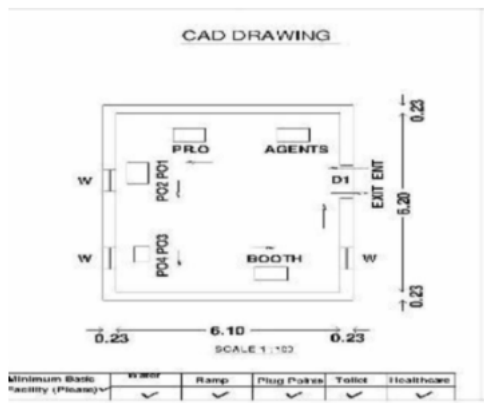

Google Map View

Polling Station Building Front View

Polling Station Front View

Cad View

Key MAP View

1 பெயர் : இளங்கோவவாசன் தந்தை பெயர்: சேதுராமன் வீட்டு எண் : 1-2 வயது : 57 பாலினம் : ஆண்	BDZ4004719 Photo is available	2 பெயர் : இளமமதி வர்ஷன் தந்தை பெயர்: இளங்கோவ வாசன் வீட்டு எண் : 1-2 வயது : 27 பாலினம் : ஆண்	SRB1742931 Photo is available	3 பெயர் : இராஜ்கமல் தந்தை பெயர்: மணிவண்ணன் வீட்டு எண் : 2 வயது : 34 பாலினம் : ஆண்	SRB0901512 Photo is available
4 பெயர் : சங்கீதா தந்தை பெயர்: மணிவண்ணன் வீட்டு எண் : 2 வயது : 31 பாலினம் : பெண்	SRB1023928 Photo is available	5 பெயர் : மணிவண்ணன் தந்தை பெயர்: சேதுராமன் வீட்டு எண் : 2-2 வயது : 67 பாலினம் : ஆண்	SRB2119592 Photo is available	6 பெயர் : கற்பகம் கணவர் பெயர்: மணிவண்ணன் வீட்டு எண் : 2-2 வயது : 58 பாலினம் : பெண்	SRB2119600 Photo is available
7 பெயர் : நச்சீர்தீன் தந்தை பெயர்: அப்துல் கரீம் வீட்டு எண் : 3 வயது : 79 பாலினம் : ஆண்	SRB1509942 Photo is available	8 பெயர் : நஜ்முதீன் கணவர் பெயர்: நச்சீர்தீன் வீட்டு எண் : 3 வயது : 64 பாலினம் : பெண்	BDZ8306748 Photo is available	9 பெயர் : சுல்தான் சையது இபுராஹீம் தந்தை பெயர்: நச்சீர்தீன் வீட்டு எண் : 3 வயது : 39 பாலினம் : ஆண்	BDZ3487493 Photo is available
10 பெயர் : சையது மூசா நச்சீர் தந்தை பெயர்: நச்சீர்தீன் வீட்டு எண் : 3 வயது : 35 பாலினம் : ஆண்	SRB0325431 Photo is available	# 11 பெயர் : விஜயலட்சுமி கணவர் பெயர்: ராமசந்திரன் வீட்டு எண் : எண் 4 வயது : 34 பாலினம் : பெண்	SRB0588640 Photo is available	12 பெயர் : அல்மாஸ் தஹ்சீன் திண்டுக்கல் சுல்தான் தந்தை பெயர்: சுல்தான் சையது இபுராஹீம் திண்டுக்கல் நச்சீர்தீன் வீட்டு எண் : 3 வயது : 32 பாலினம் : பெண்	SRB1899285 Photo is available
13 பெயர் : அல்ஃபாத் பாணு கணவர் பெயர்: சையத் மூஷா நச்சீர் வீட்டு எண் : 03 வயது : 31 பாலினம் : பெண்	SRB1858679 Photo is available	14 பெயர் : பூபதியம்மாள் கணவர் பெயர்: பாலு வீட்டு எண் : 3-3 வயது : 68 பாலினம் : பெண்	SRB2119618 Photo is available	# 15 பெயர் : ராமசந்திரன் தந்தை பெயர்: பாலு வீட்டு எண் : எண் 4 வயது : 47 பாலினம் : ஆண்	SRB2119626 Photo is available
16 பெயர் : மனோகரன் தந்தை பெயர்: நல்லழகன் வீட்டு எண் : 5 வயது : 60 பாலினம் : ஆண்	SRB2119634 Photo is available	17 பெயர் : இந்திரா கணவர் பெயர்: மனோகரன் வீட்டு எண் : 5 வயது : 60 பாலினம் : பெண்	SRB0507095 Photo is available	18 பெயர் : அனீஷ் தந்தை பெயர்: வீபன்ஸ் வீட்டு எண் : 5 வயது : 37 பாலினம் : பெண்	BDZ8529463 Photo is available
19 பெயர் : பென்சி ஷரீன் தந்தை பெயர்: அருண் ஜோஸ் வீட்டு எண் : 5 வயது : 35 பாலினம் : பெண்	SRB1509835 Photo is available	20 பெயர் : சச்சின் தந்தை பெயர்: மனோகரன் வீட்டு எண் : 5 வயது : 24 பாலினம் : ஆண்	SRB2429595 Photo is available	21 பெயர் : அருண்ஜோஸ் தந்தை பெயர்: வீபன்ஸ் வீட்டு எண் : 5-2 வயது : 42 பாலினம் : ஆண்	BDZ4007837 Photo is available
22 பெயர் : பாலசுப்ரமணி தந்தை பெயர்: ரத்தினம் வீட்டு எண் : 6 வயது : 49 பாலினம் : ஆண்	SRB0771584 Photo is available	23 பெயர் : தேவி கணவர் பெயர்: பாலசுப்ரமணி வீட்டு எண் : 6 வயது : 40 பாலினம் : பெண்	SRB0771675 Photo is available	24 பெயர் : மங்களம் கணவர் பெயர்: ரத்தினம் வீட்டு எண் : 6-2 வயது : 81 பாலினம் : பெண்	BDZ8414427 Photo is available
25 பெயர் : ரமேஷ் தந்தை பெயர்: ரத்தினம் வீட்டு எண் : 6-2 வயது : 51 பாலினம் : ஆண்	BDZ4010476 Photo is available	26 பெயர் : வேலுமணி கணவர் பெயர்: ரமேஷ் வீட்டு எண் : 6-2 வயது : 43 பாலினம் : பெண்	BDZ4010468 Photo is available	27 பெயர் : ரவிக்குமார் தந்தை பெயர்: கண்ணையன் வீட்டு எண் : 7 வயது : 63 பாலினம் : ஆண்	BDZ4008413 Photo is available
28 பெயர் : கீதாஞ்சலி கணவர் பெயர்: ரவிக்குமார் வீட்டு எண் : 7 வயது : 54 பாலினம் : பெண்	BDZ4008405 Photo is available	29 பெயர் : அரங்கநாதன் தந்தை பெயர்: நாகராஜன் வீட்டு எண் : 7-1 வயது : 50 பாலினம் : ஆண்	CPK8943755 Photo is available	30 பெயர் : சசிலா கணவர் பெயர்: அரங்கநாதன் வீட்டு எண் : 7-1 வயது : 45 பாலினம் : பெண்	SRB1023993 Photo is available