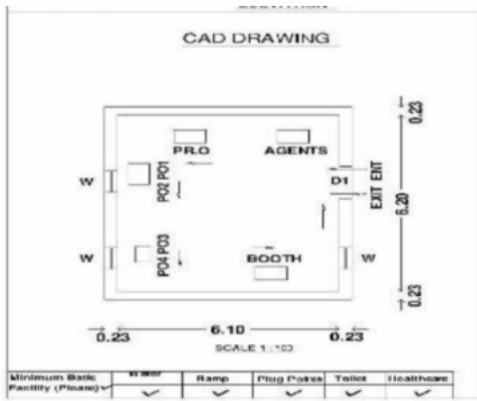

Google Map View

Polling Station Building Front View

Polling Station Front View

Cad View

Key MAP View

1 பெயர் : ஜெயா கணவர் பெயர் : கோபலாகிருஷ்ணன் வீட்டு எண் : 1 வயது : 34 பாலினம் : பெண் Photo is available	SRB0589648	2 பெயர் : அருண் தந்தை பெயர் : யுவராஜ் வீட்டு எண் : 1 வயது : 34 பாலினம் : ஆண் Photo is available	SRB0589523	3 பெயர் : பரத் தந்தை பெயர் : முருகன் வீட்டு எண் : 1 வயது : 34 பாலினம் : ஆண் Photo is available	SRB1444207
4 பெயர் : லோகேஷ் கண்ணன் தந்தை பெயர் : வெங்கடேசன் வீட்டு எண் : 1 வயது : 30 பாலினம் : ஆண் Photo is available	SRB1197953	5 பெயர் : இளவழகன் தந்தை பெயர் : சுப்ரமணியன் வீட்டு எண் : 1-28 வயது : 51 பாலினம் : ஆண் Photo is available	SRB1613736	6 பெயர் : பாலசுப்ரமணி தந்தை பெயர் : இளவழகன் வீட்டு எண் : 1-28 வயது : 25 பாலினம் : ஆண் Photo is available	SRB1823046
7 பெயர் : பூங்கோதை கணவர் பெயர் : இளங்கோவன் வீட்டு எண் : 1A வயது : 49 பாலினம் : பெண் Photo is available	SRB1444785	8 பெயர் : பிரபாகரன் தந்தை பெயர் : இளங்கோவன் வீட்டு எண் : 1A வயது : 31 பாலினம் : ஆண் Photo is available	SRB1444686	9 பெயர் : அருண்மூர் தந்தை பெயர் : இளங்கோவன் வீட்டு எண் : 1A வயது : 29 பாலினம் : ஆண் Photo is available	SRB1444660
10 பெயர் : அனுப்பிரியா தந்தை பெயர் : இளங்கோவன் வீட்டு எண் : 1A வயது : 27 பாலினம் : பெண் Photo is available	SRB1743038	11 பெயர் : புருஷோத்தமன் தந்தை பெயர் : கணேசன் வீட்டு எண் : 02 வயது : 55 பாலினம் : ஆண் Photo is available	SRB2340875	12 பெயர் : குமரன் தந்தை பெயர் : கணேசன் வீட்டு எண் : 2 வயது : 52 பாலினம் : ஆண் Photo is available	SRB2121903
13 பெயர் : விஜயலட்சுமி கணவர் பெயர் : சதிஷ்குமார் வீட்டு எண் : 2 வயது : 37 பாலினம் : பெண் Photo is available	SRB0589499	14 பெயர் : வசந்தி கணவர் பெயர் : குமரன் வீட்டு எண் : 2 வயது : 36 பாலினம் : பெண் Photo is available	BDZ4010617	15 பெயர் : சுஜின் தந்தை பெயர் : தாமோதரன் பெருமாள் வீட்டு எண் : 2 வயது : 32 பாலினம் : ஆண் Photo is available	SRB1311000
16 பெயர் : பாரத் தந்தை பெயர் : ஜெயசங்கர் வீட்டு எண் : 2 வயது : 31 பாலினம் : ஆண் Photo is available	SRB1025741	17 பெயர் : ஷாலினி தந்தை பெயர் : வேலு வீட்டு எண் : 2 வயது : 29 பாலினம் : பெண் Photo is available	SRB1510130	18 பெயர் : சுகா தந்தை பெயர் : பழனி வீட்டு எண் : 2 வயது : 27 பாலினம் : பெண் Photo is available	SRB1710870
19 பெயர் : சிந்து தந்தை பெயர் : பழனி வீட்டு எண் : 2 வயது : 25 பாலினம் : பெண் Photo is available	SRB2282044	20 பெயர் : நவநீதா கிருஷ்ணன் தந்தை பெயர் : லக்ஷ்மணன் வீட்டு எண் : 2 வயது : 25 பாலினம் : ஆண் Photo is available	SRB2329852	21 பெயர் : செளமியா தந்தை பெயர் : சக்திவேல் வீட்டு எண் : 2 வயது : 24 பாலினம் : பெண் Photo is available	SRB2330090
22 பெயர் : ஜீவா தந்தை பெயர் : பழனி வீட்டு எண் : 2 வயது : 23 பாலினம் : பெண் Photo is available	SRB2264158	23 பெயர் : பழனிவேல் ராஜன் சோ தந்தை பெயர் : சோலைராஜ் வீட்டு எண் : 2 வயது : 19 பாலினம் : ஆண் Photo is available	SRB2622371	24 பெயர் : வரலட்சுமி கணவர் பெயர் : புருஷோத்தமன் வீட்டு எண் : 2-1 வயது : 49 பாலினம் : பெண் Photo is available	BDZ4010674
25 பெயர் : பழனி தந்தை பெயர் : வடிவேலு வீட்டு எண் : 2/2 வயது : 55 பாலினம் : ஆண் Photo is available	SRB1859818	26 பெயர் : எஸ் பொன்மணி கணவர் பெயர் : சரவணன் வீட்டு எண் : 2/2 வயது : 53 பாலினம் : பெண் Photo is available	SRB2386449	27 பெயர் : மீனா கணவர் பெயர் : ஜெய்சங்கர் வீட்டு எண் : 2-2 வயது : 52 பாலினம் : பெண் Photo is available	SRB1613991
28 பெயர் : வேலு தந்தை பெயர் : துரைசாமி வீட்டு எண் : 2-2 வயது : 51 பாலினம் : ஆண் Photo is available	BDZ6851760	29 பெயர் : சூர்யா கணவர் பெயர் : வேலு வீட்டு எண் : 2-2 வயது : 49 பாலினம் : பெண் Photo is available	BDZ2626067	30 பெயர் : கவிதா கணவர் பெயர் : பழனி வீட்டு எண் : 2-2 வயது : 46 பாலினம் : பெண் Photo is available	SRB1861483