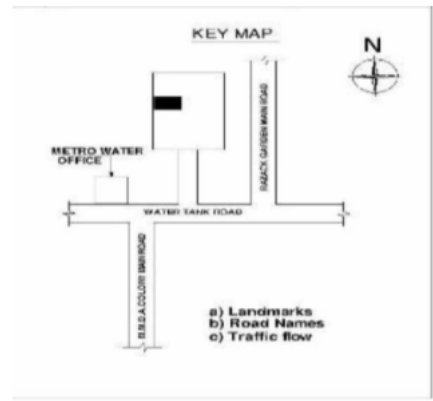

Google Map View

Polling Station Building Front View

Polling Station Front View

Cad View

Key MAP View

1 பெயர் : ஜெயா கணவர் பெயர் : கோபலாகிருஷ்ணன் வீட்டு எண் : 1 வயது : 34 பாலினம் : பெண் Photo is available	SRB0589648	2 பெயர் : அருண் தந்தை பெயர் : யுவராஜ் வீட்டு எண் : 1 வயது : 34 பாலினம் : ஆண் Photo is available	SRB0589523	3 பெயர் : பரத் தந்தை பெயர் : முருகன் வீட்டு எண் : 1 வயது : 34 பாலினம் : ஆண் Photo is available	SRB1444207
4 பெயர் : லோகேஷ் கண்ணன் தந்தை பெயர் : வெங்கடேசன் வீட்டு எண் : 1 வயது : 30 பாலினம் : ஆண் Photo is available	SRB1197953	5 பெயர் : இளவழகன் தந்தை பெயர் : சுப்ரமணியன் வீட்டு எண் : 1-28 வயது : 51 பாலினம் : ஆண் Photo is available	SRB1613736	6 பெயர் : பாலசுப்ரமணி தந்தை பெயர் : இளவழகன் வீட்டு எண் : 1-28 வயது : 25 பாலினம் : ஆண் Photo is available	SRB1823046
7 பெயர் : பூங்கோதை கணவர் பெயர் : இளங்கோவன் வீட்டு எண் : 1A வயது : 49 பாலினம் : பெண் Photo is available	SRB1444785	8 பெயர் : பிரபாகரன் தந்தை பெயர் : இளங்கோவன் வீட்டு எண் : 1A வயது : 31 பாலினம் : ஆண் Photo is available	SRB1444686	9 பெயர் : அருண்மூர் தந்தை பெயர் : இளங்கோவன் வீட்டு எண் : 1A வயது : 29 பாலினம் : ஆண் Photo is available	SRB1444660
10 பெயர் : அனுப்பிரியா தந்தை பெயர் : இளங்கோவன் வீட்டு எண் : 1A வயது : 27 பாலினம் : பெண் Photo is available	SRB1743038	11 பெயர் : புருஷோத்தமன் தந்தை பெயர் : கணேசன் வீட்டு எண் : 02 வயது : 55 பாலினம் : ஆண் Photo is available	SRB2340875	12 பெயர் : குமரன் தந்தை பெயர் : கணேசன் வீட்டு எண் : 2 வயது : 52 பாலினம் : ஆண் Photo is available	SRB2121903
13 பெயர் : விஜயலட்சுமி கணவர் பெயர் : சதிஷ்குமார் வீட்டு எண் : 2 வயது : 37 பாலினம் : பெண் Photo is available	SRB0589499	14 பெயர் : வசந்தி கணவர் பெயர் : குமரன் வீட்டு எண் : 2 வயது : 36 பாலினம் : பெண் Photo is available	BDZ4010617	15 பெயர் : சுஜின் தந்தை பெயர் : தாமோதரன் பெருமாள் வீட்டு எண் : 2 வயது : 32 பாலினம் : ஆண் Photo is available	SRB1311000
16 பெயர் : பாரத் தந்தை பெயர் : ஜெயசங்கர் வீட்டு எண் : 2 வயது : 31 பாலினம் : ஆண் Photo is available	SRB1025741	17 பெயர் : ஷாலினி தந்தை பெயர் : வேலு வீட்டு எண் : 2 வயது : 29 பாலினம் : பெண் Photo is available	SRB1510130	18 பெயர் : சுகா தந்தை பெயர் : பழனி வீட்டு எண் : 2 வயது : 27 பாலினம் : பெண் Photo is available	SRB1710870
19 பெயர் : சிந்து தந்தை பெயர் : பழனி வீட்டு எண் : 2 வயது : 25 பாலினம் : பெண் Photo is available	SRB2282044	20 பெயர் : நவநீதா கிருஷ்ணன் தந்தை பெயர் : லக்ஷ்மணன் வீட்டு எண் : 2 வயது : 25 பாலினம் : ஆண் Photo is available	SRB2329852	21 பெயர் : செளமியா தந்தை பெயர் : சக்திவேல் வீட்டு எண் : 2 வயது : 24 பாலினம் : பெண் Photo is available	SRB2330090
22 பெயர் : ஜீவா தந்தை பெயர் : பழனி வீட்டு எண் : 2 வயது : 23 பாலினம் : பெண் Photo is available	SRB2264158	23 பெயர் : பழனிவேல் ராஜன் சோ தந்தை பெயர் : சோலைராஜ் வீட்டு எண் : 2 வயது : 19 பாலினம் : ஆண் Photo is available	SRB2622371	24 பெயர் : வரலட்சுமி கணவர் பெயர் : புருஷோத்தமன் வீட்டு எண் : 2-1 வயது : 49 பாலினம் : பெண் Photo is available	BDZ4010674
25 பெயர் : பழனி தந்தை பெயர் : வடிவேலு வீட்டு எண் : 2/2 வயது : 55 பாலினம் : ஆண் Photo is available	SRB1859818	26 பெயர் : எஸ் பொன்மணி கணவர் பெயர் : சரவணன் வீட்டு எண் : 2/2 வயது : 53 பாலினம் : பெண் Photo is available	SRB2386449	27 பெயர் : மீனா கணவர் பெயர் : ஜெய்சங்கர் வீட்டு எண் : 2-2 வயது : 52 பாலினம் : பெண் Photo is available	SRB1613991
28 பெயர் : வேலு தந்தை பெயர் : துரைசாமி வீட்டு எண் : 2-2 வயது : 51 பாலினம் : ஆண் Photo is available	BDZ6851760	29 பெயர் : சூர்யா கணவர் பெயர் : வேலு வீட்டு எண் : 2-2 வயது : 49 பாலினம் : பெண் Photo is available	BDZ2626067	30 பெயர் : கவிதா கணவர் பெயர் : பழனி வீட்டு எண் : 2-2 வயது : 46 பாலினம் : பெண் Photo is available	SRB1861483