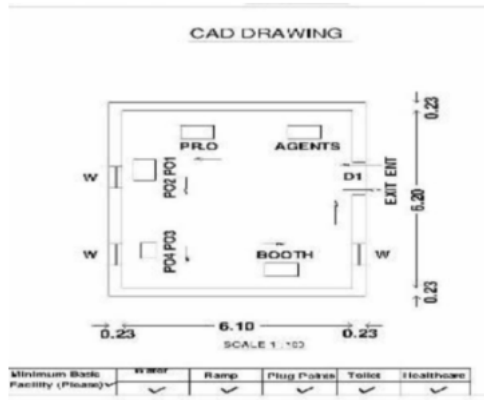

Google Map View

Polling Station Building Front View

Polling Station Front View

Cad View

Key MAP View

1 பெயர் : சத்திய குமார் தந்தை பெயர்: கோவிந்தன் வீட்டு எண் : 1 வயது : 48 பாலினம் : ஆண்	SRB1382423 Photo is available	2 பெயர் : சுரேஷ்குமார் தந்தை பெயர்: கோவிந்தன் வீட்டு எண் : 1 வயது : 44 பாலினம் : ஆண்	BDZ4043501 Photo is available	3 பெயர் : கர்பகம் கணவர் பெயர்: சத்தியகுமார் வீட்டு எண் : 1 வயது : 40 பாலினம் : பெண்	SRB1382464 Photo is available
4 பெயர் : ஜானமோசல் தந்தை பெயர்: பழனி வீட்டு எண் : 1 வயது : 31 பாலினம் : ஆண்	SRB1199546 Photo is available	5 பெயர் : அஜித்குமார் தந்தை பெயர்: கணேசன் வீட்டு எண் : 1 வயது : 29 பாலினம் : ஆண்	SRB1510932 Photo is available	6 பெயர் : அம்சவேணி கணவர் பெயர்: கோவிந்தன் வீட்டு எண் : 1-1 வயது : 72 பாலினம் : பெண்	BDZ2659233 Photo is available
7 பெயர் : சதீஷ்குமார் தந்தை பெயர்: கோவிந்தன் வீட்டு எண் : 1-1 வயது : 47 பாலினம் : ஆண்	BDZ4047221 Photo is available	8 பெயர் : லோகேஷ் தந்தை பெயர்: லட்சுமி பதி வீட்டு எண் : 2/7 வயது : 20 பாலினம் : ஆண்	SRB2458727 Photo is available	9 பெயர் : தனபால் தந்தை பெயர்: தனகோடி வீட்டு எண் : 4 வயது : 70 பாலினம் : ஆண்	BDZ7624349 Photo is available
10 பெயர் : கிரிஜா கணவர் பெயர்: தனபால் வீட்டு எண் : 4 வயது : 69 பாலினம் : பெண்	SRB1444934 Photo is available	11 பெயர் : சந்திரசேகர் தந்தை பெயர்: தனபால் வீட்டு எண் : 4 வயது : 45 பாலினம் : ஆண்	BDZ7624224 Photo is available	12 பெயர் : சரவணன் தந்தை பெயர்: ராமசந்திரன் வீட்டு எண் : 4 வயது : 39 பாலினம் : ஆண்	SRB1510536 Photo is available
13 பெயர் : பாக்கியலட்சுமி கணவர் பெயர்: சந்திரசேகர் வீட்டு எண் : 4 வயது : 35 பாலினம் : பெண்	SRB1467315 Photo is available	S 14 பெயர் : ரதீஷ் இதரர் பெயர்: தேவிகா வீட்டு எண் : 5 வயது : 43 பாலினம் : ஆண்	SRB2434827 Photo is available	15 பெயர் : குல்சார் உனிஸா கணவர் பெயர்: முகமது சாலி வீட்டு எண் : 5 வயது : 38 பாலினம் : பெண்	SRB1445295 Photo is available
16 பெயர் : முதலிமமாறன் தந்தை பெயர்: ராமசந்திரன் வீட்டு எண் : 5-23A வயது : 41 பாலினம் : ஆண்	SRB1614403 Photo is available	17 பெயர் : அமுதா கோ கணவர் பெயர்: கோபிநாத் த வீட்டு எண் : 6 வயது : 36 பாலினம் : பெண்	SRB1614163 Photo is available	18 பெயர் : ஏ சந்தியா தந்தை பெயர்: ஏழுமலை வீட்டு எண் : 6/182 வயது : 24 பாலினம் : பெண்	SRB2296804 Photo is available
19 பெயர் : சுபாஷ் தந்தை பெயர்: மகேந்திரன் வீட்டு எண் : 8 வயது : 33 பாலினம் : ஆண்	SRB1445402 Photo is available	20 பெயர் : லட்சுமி தந்தை பெயர்: ஜகதீஸ்வரன் வீட்டு எண் : 8 வயது : 31 பாலினம் : பெண்	SRB1510635 Photo is available	21 பெயர் : மகேஸ்வரி தந்தை பெயர்: திருநாவுகரசி வீட்டு எண் : 9 வயது : 33 பாலினம் : பெண்	SRB1382761 Photo is available
22 பெயர் : சாந்தா கணவர் பெயர்: சின்னதம்பி வீட்டு எண் : 10 வயது : 73 பாலினம் : பெண்	SRB0339168 Photo is available	23 பெயர் : பாத்திமா மேரி தந்தை பெயர்: ஆரோக்கியராஜ் வீட்டு எண் : 10 வயது : 30 பாலினம் : பெண்	SRB1382647 Photo is available	24 பெயர் : ஷர்யூன் தந்தை பெயர்: உமர்பாபு வீட்டு எண் : 10 வயது : 29 பாலினம் : பெண்	SRB1445154 Photo is available
25 பெயர் : ரஸியா கணவர் பெயர்: அமீர் வீட்டு எண் : 10/45 வயது : 37 பாலினம் : பெண்	SRB2393445 Photo is available	26 பெயர் : மஞ்சளா கணவர் பெயர்: தீனதயாளன் வீட்டு எண் : 10A வயது : 52 பாலினம் : பெண்	SRB0954800 Photo is available	27 பெயர் : வண்ணகிளி கணவர் பெயர்: பாலகிருஷ்ணன் வீட்டு எண் : 11 வயது : 44 பாலினம் : பெண்	SRB0793745 Photo is available
28 பெயர் : உஷாராணி கணவர் பெயர்: இராதாகிருஷ்ணன் வீட்டு எண் : 11 வயது : 41 பாலினம் : பெண்	SRB0793570 Photo is available	29 பெயர் : சுரேந்தர் தந்தை பெயர்: ராகவன் வீட்டு எண் : 11 வயது : 31 பாலினம் : ஆண்	SRB1199488 Photo is available	30 பெயர் : மலர் கணவர் பெயர்: சம்பத் வீட்டு எண் : 14 வயது : 36 பாலினம் : பெண்	SRB1382738 Photo is available