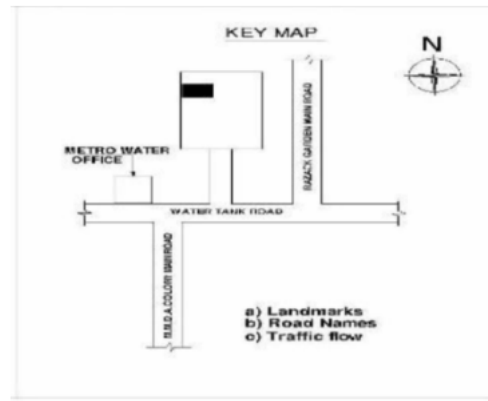

Google Map View

Polling Station Building Front View

Polling Station Front View

Cad View

Key MAP View

1 பெயர் : தங்க ராஜா க தந்தை பெயர்: கருத்தபாண்டியன் வீட்டு எண் : 1 வயது : 38 பாலினம் : ஆண் Photo is available	SRB1615129	2 பெயர் : மனோ தந்தை பெயர்: பழனி வீட்டு எண் : 1/1 வயது : 26 பாலினம் : ஆண் Photo is available	SRB1862259	3 பெயர் : பழனி தந்தை பெயர்: முனுசாமி வீட்டு எண் : 1-2 வயது : 56 பாலினம் : ஆண் Photo is available	SRB2127215
4 பெயர் : சிவகுமார் தந்தை பெயர்: மார்க்கசகாயம் வீட்டு எண் : 1-2 வயது : 53 பாலினம் : ஆண் Photo is available	SRB1199876	5 பெயர் : யசோதா கணவர் பெயர்: ஆனந்தன் வீட்டு எண் : 1A வயது : 53 பாலினம் : பெண் Photo is available	SRB2127223	6 பெயர் : ஆகாஷ் தந்தை பெயர்: ஆனந்தன் வீட்டு எண் : 1A வயது : 28 பாலினம் : ஆண் Photo is available	SRB1711332
7 பெயர் : உதயகுமார் தந்தை பெயர்: ரவி வீட்டு எண் : 1-D வயது : 31 பாலினம் : ஆண் Photo is available	SRB1026475	8 பெயர் : உஷா செல்வராணி கணவர் பெயர்: மனோகரன் வீட்டு எண் : 2 வயது : 61 பாலினம் : பெண் Photo is available	SRB1027416	9 பெயர் : செல்வின் சாலமோன் தந்தை பெயர்: மனோகரன் வீட்டு எண் : 2 வயது : 41 பாலினம் : ஆண் Photo is available	SRB1027408
10 பெயர் : செல்வி கணவர் பெயர்: சங்கர் வீட்டு எண் : 2-3 வயது : 47 பாலினம் : பெண் Photo is available	SRB1080787	11 பெயர் : ஆகாஷ் தந்தை பெயர்: கருணாநிதி வீட்டு எண் : 3-1ஏ வயது : 26 பாலினம் : ஆண் Photo is available	SRB1820208	12 பெயர் : நாகராஜன் தந்தை பெயர்: மாணிக்கம் வீட்டு எண் : 3-3 வயது : 75 பாலினம் : ஆண் Photo is available	SRB2127249
13 பெயர் : சரஸ்வதி கணவர் பெயர்: நாகராஜன் வீட்டு எண் : 3-3 வயது : 65 பாலினம் : பெண் Photo is available	SRB2127256	14 பெயர் : ரமேஷ் தந்தை பெயர்: நாகராஜன் வீட்டு எண் : 3-3 வயது : 44 பாலினம் : ஆண் Photo is available	BDZ4050217	15 பெயர் : கருணாநிதி தந்தை பெயர்: வெங்கடாசலம் வீட்டு எண் : 3-4 வயது : 61 பாலினம் : ஆண் Photo is available	BDZ2013696
16 பெயர் : செல்வராணி கணவர் பெயர்: கருணாநிதி வீட்டு எண் : 3-4 வயது : 53 பாலினம் : பெண் Photo is available	BDZ2013712	17 பெயர் : சாருலதா கணவர் பெயர்: செந்தில்நாதன் வீட்டு எண் : 3-5 வயது : 46 பாலினம் : பெண் Photo is available	BDZ4040259	18 பெயர் : ஜெயா கணவர் பெயர்: சிவக்குமார் வீட்டு எண் : 4 வயது : 50 பாலினம் : பெண் Photo is available	SRB0793901
19 பெயர் : பிச்சாண்டி தந்தை பெயர்: குள்ளபிள்ளை வீட்டு எண் : 4-1 வயது : 72 பாலினம் : ஆண் Photo is available	SRB2127272	20 பெயர் : மனோன்மணி கணவர் பெயர்: பிச்சாண்டி வீட்டு எண் : 4-1 வயது : 64 பாலினம் : பெண் Photo is available	SRB2127280	21 பெயர் : சசிகுமார் தந்தை பெயர்: பிச்சாண்டி வீட்டு எண் : 4-1 வயது : 46 பாலினம் : ஆண் Photo is available	BDZ4050043
22 பெயர் : வசந்தி கணவர் பெயர்: தட்சிணாமூர்த்தி வீட்டு எண் : 4-3 வயது : 65 பாலினம் : பெண் Photo is available	BDZ4042149	23 பெயர் : கோபிநாத் தந்தை பெயர்: தட்சிணாமூர்த்தி வீட்டு எண் : 4-3 வயது : 41 பாலினம் : ஆண் Photo is available	BDZ4042131	24 பெயர் : லட்சுமிபதி தந்தை பெயர்: சுப்ரமணி வீட்டு எண் : 4-6 வயது : 52 பாலினம் : ஆண் Photo is available	SRB2127306
25 பெயர் : அமுதா கணவர் பெயர்: லட்சுமிபதி வீட்டு எண் : 4-6 வயது : 46 பாலினம் : பெண் Photo is available	BDZ4050001	26 பெயர் : சந்தியா தந்தை பெயர்: பாபு வீட்டு எண் : 4/15 வயது : 26 பாலினம் : பெண் Photo is available	SRB1860907	27 பெயர் : லோகேஷ் தந்தை பெயர்: தீனதயாளன் வீட்டு எண் : 4/21ஏ ராஜம்மாள் இலேம வயது : 27 பாலினம் : ஆண் Photo is available	SRB1711324
28 பெயர் : பிரவீன் குமார் சுந்தரமூர்த்தி தந்தை பெயர்: சுந்தரமூர்த்தி பாதர் வீட்டு எண் : 4/35 வயது : 23 பாலினம் : ஆண் Photo is available	SRB2556769	S 29 பெயர் : முத்துலட்சுமி கணவர் பெயர்: பாலராஜ் வீட்டு எண் : 5 வயது : 46 பாலினம் : பெண் Photo is available	SRB1026632	30 பெயர் : இருதயராஜா தந்தை பெயர்: வைரமுத்து வீட்டு எண் : 5-1 வயது : 61 பாலினம் : ஆண் Photo is available	BDZ8162950