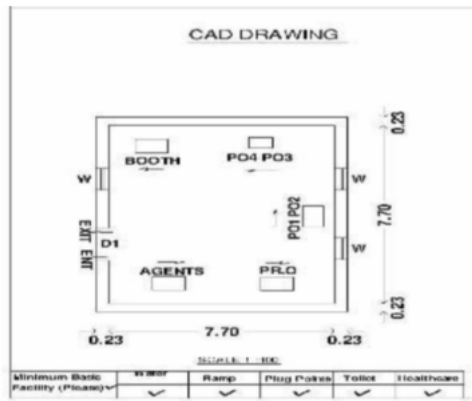

Google Map View

Polling Station Building Front View

Polling Station Front View

Cad View

Key MAP View

1	SRB1511419	பெயர் : அன்பு கணவர் பெயர் : செல்வம் வீட்டு எண் : 2 வயது : 50 பாலினம் : பெண்	Photo is available	2	SRB1311141	பெயர் : கேத்திலின் மேரி தந்தை பெயர்: வீஜய்குமார் வீட்டு எண் : 9 வயது : 32 பாலினம் : பெண்	Photo is available	3	SRB1615376	பெயர் : டெ பிரசாந்த்குமார் தந்தை பெயர்: டெல்லி பாபு வீட்டு எண் : 19-5-1 வயது : 29 பாலினம் : ஆண்	Photo is available
4	SRB2111631	பெயர் : கோவிந்தம்மாள் கணவர் பெயர்: ராஜா வீட்டு எண் : 25-12 வயது : 53 பாலினம் : பெண்	Photo is available	5	SRB1867845	பெயர் : புவனேஷ்குமார் தாயின் பெயர்: பார்வதி வீட்டு எண் : 34/145 வயது : 33 பாலினம் : ஆண்	Photo is available	6	SRB1711514	பெயர் : நீலவேணி கணவர் பெயர்: முருகேசன் வீட்டு எண் : 34-173 வயது : 41 பாலினம் : பெண்	Photo is available
7	SRB2322949	பெயர் : குமார் இதரர் பெயர்: ஹேமலதா வீட்டு எண் : 38/169 வயது : 51 பாலினம் : ஆண்	Photo is available	8	SRB2333599	பெயர் : ஹேமீட்கா தந்தை பெயர்: குமார் வீட்டு எண் : 38/169 வயது : 24 பாலினம் : பெண்	Photo is available	9	BDZ2662013	பெயர் : நந்தகுமார் தந்தை பெயர்: பத்மநாபன் வீட்டு எண் : 42 ஏ வயது : 47 பாலினம் : ஆண்	Photo is available
10	SRB1615442	பெயர் : சே பிரியங்கா தந்தை பெயர்: சேகர் வீட்டு எண் : 47-165 வயது : 29 பாலினம் : பெண்	Photo is available	11	SRB2570513	பெயர் : சுதர்சன் ஸ் தந்தை பெயர்: சேகர் ராமசந்தரன் வீட்டு எண் : 47/195 வயது : 20 பாலினம் : ஆண்	Photo is available	12	SRB2565364	பெயர் : பூநிதியா தந்தை பெயர்: அருண் வீட்டு எண் : 49/203 வயது : 20 பாலினம் : பெண்	Photo is available
13	SRB2534121	பெயர் : மஞ்சளா ச கணவர் பெயர்: சத்யா வீட்டு எண் : 51/209 வயது : 25 பாலினம் : பெண்	Photo is available	14	BDZ2661544	பெயர் : சாந்தி கணவர் பெயர்: முனுசாமி வீட்டு எண் : 52 வயது : 58 பாலினம் : பெண்	Photo is available	15	SRB1680727	பெயர் : சுகா கணவர் பெயர்: பாலு வீட்டு எண் : 54-221 வயது : 43 பாலினம் : பெண்	Photo is available
16	SRB2307627	பெயர் : ஸ்நேகா தந்தை பெயர்: பாலு வீட்டு எண் : 54ஏ வயது : 23 பாலினம் : பெண்	Photo is available	17	SRB1711555	பெயர் : சரண்யா தி கணவர் பெயர்: திருநாவுகரசு வீட்டு எண் : 56/167 வயது : 32 பாலினம் : பெண்	Photo is available	18	SRB2615383	பெயர் : ஜெயசுந்தரி கணவர் பெயர்: சீத்தாராமன் வீட்டு எண் : 56ஏ/229 வயது : 35 பாலினம் : பெண்	Photo is available
19	SRB2322907	பெயர் : கார்த்திக் தந்தை பெயர்: வரதராஜன் வீட்டு எண் : 56ஏ/229 வயது : 25 பாலினம் : ஆண்	Photo is available	20	SRB2338838	பெயர் : ஆர்த்தி தந்தை பெயர்: வரதராஜன் வீட்டு எண் : 56ஏ/229 வயது : 23 பாலினம் : பெண்	Photo is available	21	SRB2520146	பெயர் : சௌந்தரியா மு தந்தை பெயர்: ப முருகன் வீட்டு எண் : 65/257 வயது : 21 பாலினம் : பெண்	Photo is available
22	SRB2543668	பெயர் : ஹரிகிருஷ்ணன் ப தந்தை பெயர்: பரசுராமன் வீட்டு எண் : 68/265 வயது : 21 பாலினம் : ஆண்	Photo is available	23	SRB1511344	பெயர் : சாந்தி தந்தை பெயர்: குமாரவேல் வீட்டு எண் : 68A வயது : 28 பாலினம் : பெண்	Photo is available	24	SRB2599991	பெயர் : சாந்தி வி கணவர் பெயர்: எஸ்லப்பன் வீட்டு எண் : 68ஏ /265 ஏ வயது : 21 பாலினம் : பெண்	Photo is available
25	BDZ4057741	பெயர் : தா பெரியசாமி தந்தை பெயர்: எஸ் தாமோதரன் வீட்டு எண் : 71/279 வயது : 43 பாலினம் : ஆண்	Photo is available	26	SRB1511278	பெயர் : விக்னேஷ் தந்தை பெயர்: முருகேசன் வீட்டு எண் : 88 வயது : 28 பாலினம் : ஆண்	Photo is available	27	SRB1055268	பெயர் : ஷாஜஹான் தந்தை பெயர்: நாசூர்பிச்சை வீட்டு எண் : 89 வயது : 60 பாலினம் : ஆண்	Photo is available
28	SRB1236405	பெயர் : சகிலாபானு கணவர் பெயர்: ஷாஜகான் வீட்டு எண் : 89 வயது : 44 பாலினம் : பெண்	Photo is available	29	SRB1397736	பெயர் : ரபிராஜா தந்தை பெயர்: ஷாஜகான் வீட்டு எண் : 89 வயது : 29 பாலினம் : ஆண்	Photo is available	30	SRB1638733	பெயர் : லிப்ரான் தந்தை பெயர்: ஷாஜகான் வீட்டு எண் : 89 வயது : 28 பாலினம் : ஆண்	Photo is available