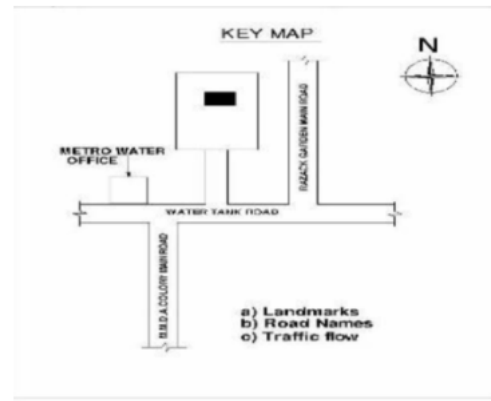

Google Map View

Polling Station Building Front View

Polling Station Front View

Cad View

Key MAP View

1	SRB1511419	பெயர் : அன்பு கணவர் பெயர் : செல்வம் வீட்டு எண் : 2 வயது : 50 பாலினம் : பெண்	Photo is available	2	SRB1311141	பெயர் : கேத்திலின் மேரி தந்தை பெயர்: வீஜய்குமார் வீட்டு எண் : 9 வயது : 32 பாலினம் : பெண்	Photo is available	3	SRB1615376	பெயர் : டெ பிரசாந்த்குமார் தந்தை பெயர்: டெல்லி பாபு வீட்டு எண் : 19-5-1 வயது : 29 பாலினம் : ஆண்	Photo is available
4	SRB2111631	பெயர் : கோவிந்தம்மாள் கணவர் பெயர்: ராஜா வீட்டு எண் : 25-12 வயது : 53 பாலினம் : பெண்	Photo is available	5	SRB1867845	பெயர் : புவனேஷ்குமார் தாயின் பெயர்: பார்வதி வீட்டு எண் : 34/145 வயது : 33 பாலினம் : ஆண்	Photo is available	6	SRB1711514	பெயர் : நீலவேணி கணவர் பெயர்: முருகேசன் வீட்டு எண் : 34-173 வயது : 41 பாலினம் : பெண்	Photo is available
7	SRB2322949	பெயர் : குமார் இதரர் பெயர்: ஹேமலதா வீட்டு எண் : 38/169 வயது : 51 பாலினம் : ஆண்	Photo is available	8	SRB2333599	பெயர் : ஹேமீட்கா தந்தை பெயர்: குமார் வீட்டு எண் : 38/169 வயது : 24 பாலினம் : பெண்	Photo is available	9	BDZ2662013	பெயர் : நந்தகுமார் தந்தை பெயர்: பத்மநாபன் வீட்டு எண் : 42 ஏ வயது : 47 பாலினம் : ஆண்	Photo is available
10	SRB1615442	பெயர் : சே பிரியங்கா தந்தை பெயர்: சேகர் வீட்டு எண் : 47-165 வயது : 29 பாலினம் : பெண்	Photo is available	11	SRB2570513	பெயர் : சுதர்சன் ஸ் தந்தை பெயர்: சேகர் ராமசந்தரன் வீட்டு எண் : 47/195 வயது : 20 பாலினம் : ஆண்	Photo is available	12	SRB2565364	பெயர் : பூநிதியா தந்தை பெயர்: அருண் வீட்டு எண் : 49/203 வயது : 20 பாலினம் : பெண்	Photo is available
13	SRB2534121	பெயர் : மஞ்சளா ச கணவர் பெயர்: சத்யா வீட்டு எண் : 51/209 வயது : 25 பாலினம் : பெண்	Photo is available	14	BDZ2661544	பெயர் : சாந்தி கணவர் பெயர்: முனுசாமி வீட்டு எண் : 52 வயது : 58 பாலினம் : பெண்	Photo is available	15	SRB1680727	பெயர் : சுகா கணவர் பெயர்: பாலு வீட்டு எண் : 54-221 வயது : 43 பாலினம் : பெண்	Photo is available
16	SRB2307627	பெயர் : ஸ்நேகா தந்தை பெயர்: பாலு வீட்டு எண் : 54ஏ வயது : 23 பாலினம் : பெண்	Photo is available	17	SRB1711555	பெயர் : சரண்யா தி கணவர் பெயர்: திருநாவுகரசு வீட்டு எண் : 56/167 வயது : 32 பாலினம் : பெண்	Photo is available	18	SRB2615383	பெயர் : ஜெயசுந்தரி கணவர் பெயர்: சீத்தாராமன் வீட்டு எண் : 56ஏ/229 வயது : 35 பாலினம் : பெண்	Photo is available
19	SRB2322907	பெயர் : கார்த்திக் தந்தை பெயர்: வரதராஜன் வீட்டு எண் : 56ஏ/229 வயது : 25 பாலினம் : ஆண்	Photo is available	20	SRB2338838	பெயர் : ஆர்த்தி தந்தை பெயர்: வரதராஜன் வீட்டு எண் : 56ஏ/229 வயது : 23 பாலினம் : பெண்	Photo is available	21	SRB2520146	பெயர் : சௌந்தரியா மு தந்தை பெயர்: ப முருகன் வீட்டு எண் : 65/257 வயது : 21 பாலினம் : பெண்	Photo is available
22	SRB2543668	பெயர் : ஹரிகிருஷ்ணன் ப தந்தை பெயர்: பரசுராமன் வீட்டு எண் : 68/265 வயது : 21 பாலினம் : ஆண்	Photo is available	23	SRB1511344	பெயர் : சாந்தி தந்தை பெயர்: குமாரவேல் வீட்டு எண் : 68A வயது : 28 பாலினம் : பெண்	Photo is available	24	SRB2599991	பெயர் : சாந்தி வி கணவர் பெயர்: எஸ்லப்பன் வீட்டு எண் : 68ஏ /265 ஏ வயது : 21 பாலினம் : பெண்	Photo is available
25	BDZ4057741	பெயர் : தா பெரியசாமி தந்தை பெயர்: எஸ் தாமோதரன் வீட்டு எண் : 71/279 வயது : 43 பாலினம் : ஆண்	Photo is available	26	SRB1511278	பெயர் : விக்னேஷ் தந்தை பெயர்: முருகேசன் வீட்டு எண் : 88 வயது : 28 பாலினம் : ஆண்	Photo is available	27	SRB1055268	பெயர் : ஷாஜஹான் தந்தை பெயர்: நாசூர்பிச்சை வீட்டு எண் : 89 வயது : 60 பாலினம் : ஆண்	Photo is available
28	SRB1236405	பெயர் : சகிலாபானு கணவர் பெயர்: ஷாஜகான் வீட்டு எண் : 89 வயது : 44 பாலினம் : பெண்	Photo is available	29	SRB1397736	பெயர் : ரபிராஜா தந்தை பெயர்: ஷாஜகான் வீட்டு எண் : 89 வயது : 29 பாலினம் : ஆண்	Photo is available	30	SRB1638733	பெயர் : லிப்ரான் தந்தை பெயர்: ஷாஜகான் வீட்டு எண் : 89 வயது : 28 பாலினம் : ஆண்	Photo is available