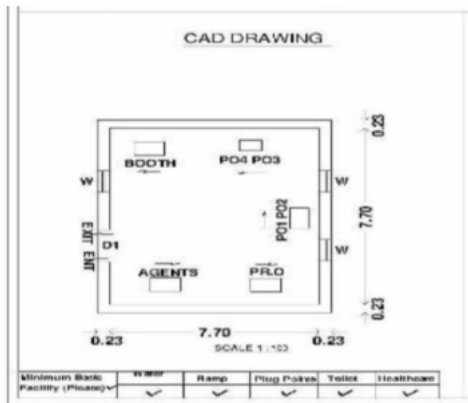

Google Map View

Polling Station Building Front View

Polling Station Front View

Cad View

Key MAP View

1 பெயர் : வாசுதேவன் தந்தை பெயர்: மணவாளன் வீட்டு எண் : 1 வயது : 71 பாலினம் : ஆண் Photo is available	BDZ8417594	S 2 பெயர் : வீலா ரங்கநாதன் கணவர் பெயர்: ரங்கநாதன் வீட்டு எண் : 5 வயது : 73 பாலினம் : பெண் Photo is available	SRB1311356	3 பெயர் : குமார் தந்தை பெயர்: சுப்பிராயன் வீட்டு எண் : 5-9 வயது : 59 பாலினம் : ஆண் Photo is available	BDZ2629442
4 பெயர் : சித்ரா கணவர் பெயர்: குமார் வீட்டு எண் : 5-9 வயது : 53 பாலினம் : பெண் Photo is available	BDZ8417503	5 பெயர் : சூசிராஜன்வர்க்கி கணவர் பெயர்: ராஜன்வர்க்கி வீட்டு எண் : 5-12 வயது : 69 பாலினம் : பெண் Photo is available	BDZ2628451	S 6 பெயர் : பத்மா கணவர் பெயர்: பாலாஜி வீட்டு எண் : 5-46 வயது : 53 பாலினம் : பெண் Photo is available	BDZ4051041
7 பெயர் : செல்வென்பால்ராஜ் தந்தை பெயர்: பால்ராஜ்தாசன் வீட்டு எண் : 5-17 வயது : 63 பாலினம் : ஆண் Photo is available	BDZ8417545	8 பெயர் : ஷிரானிசெல்வன் தந்தை பெயர்: செல்வென்பால்ராஜ் வீட்டு எண் : 5-17 வயது : 59 பாலினம் : பெண் Photo is available	BDZ7155013	9 பெயர் : பிரகாசம் தந்தை பெயர்: ஜார்ஜ் வீட்டு எண் : 5-20 வயது : 60 பாலினம் : ஆண் Photo is available	SRB0257253
10 பெயர் : லட்சுமி கணவர் பெயர்: பிரகாசம் வீட்டு எண் : 5-20 வயது : 58 பாலினம் : பெண் Photo is available	BDZ4045563	11 பெயர் : கிருஷ்ணகுமாரி கணவர் பெயர்: வாசுதேவன் வீட்டு எண் : 5-25 வயது : 69 பாலினம் : பெண் Photo is available	BDZ8417610	12 பெயர் : தினேஷ் தஹள் தந்தை பெயர்: பிரக ராஜ் தஹள் வீட்டு எண் : 5-25 வயது : 33 பாலினம் : ஆண் Photo is available	SRB1615871
13 பெயர் : செல்வம் தந்தை பெயர்: வாசுதேவன் வீட்டு எண் : 5-27 வயது : 63 பாலினம் : ஆண் Photo is available	BDZ8417628	14 பெயர் : கீதா கணவர் பெயர்: செல்வம் வீட்டு எண் : 5-27 வயது : 56 பாலினம் : பெண் Photo is available	BDZ8417636	15 பெயர் : ராஜ்குமார் தந்தை பெயர்: தாமோதரன் வீட்டு எண் : 5-29 வயது : 60 பாலினம் : ஆண் Photo is available	SRB2138188
16 பெயர் : வரலட்சுமி கணவர் பெயர்: ராஜ்குமார் வீட்டு எண் : 5-29 வயது : 50 பாலினம் : பெண் Photo is available	SRB0257261	17 பெயர் : மானிக்கம் கணவர் பெயர்: கிருஷ்ணசாமி வீட்டு எண் : 5-30 வயது : 59 பாலினம் : பெண் Photo is available	BDZ4045555	18 பெயர் : முருந்தன் தந்தை பெயர்: கணேசன் வீட்டு எண் : 5-30 வயது : 48 பாலினம் : ஆண் Photo is available	BDZ4056644
19 பெயர் : வினோத்கிருஷ்ணா தந்தை பெயர்: கிருஷ்ணசாமி வீட்டு எண் : 5-30 வயது : 39 பாலினம் : ஆண் Photo is available	BDZ4052114	20 பெயர் : பாபு தந்தை பெயர்: பென்டாசிங்டேனியல் வீட்டு எண் : 5-32 வயது : 66 பாலினம் : ஆண் Photo is available	SRB0155762	21 பெயர் : சஞ்சய் தந்தை பெயர்: சீனிவாசன் வீட்டு எண் : 5-36 வயது : 61 பாலினம் : ஆண் Photo is available	SRB2138212
22 பெயர் : ராதா கணவர் பெயர்: சஞ்சய் வீட்டு எண் : 5-36 வயது : 59 பாலினம் : பெண் Photo is available	SRB2138220	# 23 பெயர் : ராம் குமார் கணவர் பெயர்: கிருஷ்ணகுமார் வீட்டு எண் : 5-38 வயது : 44 பாலினம் : பெண் Photo is available	BDZ4054029	24 பெயர் : ராம்குமார் தந்தை பெயர்: அம்பி வீட்டு எண் : 5-38 வயது : 43 பாலினம் : ஆண் Photo is available	BDZ8417669
25 பெயர் : முற்றம்மது சலீம் தந்தை பெயர்: அல்லாபகவ் வீட்டு எண் : 5-39 வயது : 58 பாலினம் : ஆண் Photo is available	SRB2138238	26 பெயர் : மதினாபீ கணவர் பெயர்: சலிம்பாஷா வீட்டு எண் : 5-39 வயது : 47 பாலினம் : பெண் Photo is available	BDZ1966506	27 பெயர் : வேதகிரி தந்தை பெயர்: மாரிமுத்து வீட்டு எண் : 13/6 வயது : 47 பாலினம் : ஆண் Photo is available	BDZ4058319
28 பெயர் : வெ மாரிமுத்து தந்தை பெயர்: வெள்ளைச்சாமி வீட்டு எண் : 17 வயது : 42 பாலினம் : ஆண் Photo is available	SRB0904995	29 பெயர் : அலெக்ஸ் மோசஸ் செல்வன் தந்தை பெயர்: பால்ராஜ் டேனியல் செல்வன் வீட்டு எண் : 17-B வயது : 32 பாலினம் : ஆண் Photo is available	SRB1200633	30 பெயர் : ஜஸ்வரயா தந்தை பெயர்: பிரகாஷ் வீட்டு எண் : 20 வயது : 35 பாலினம் : பெண் Photo is available	SRB0592196