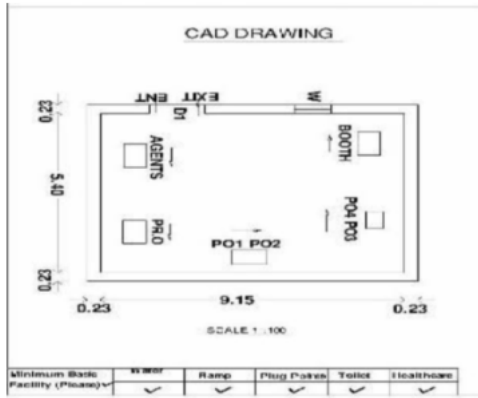

Cad View

Key MAP View