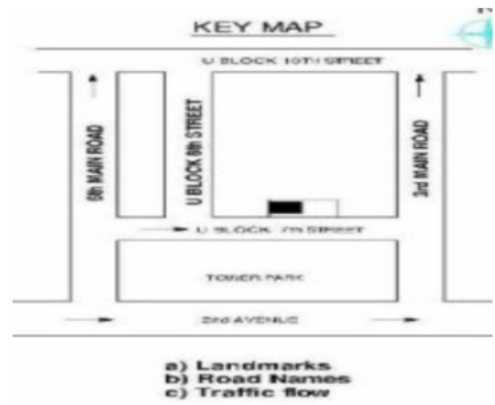

Cad View

Key MAP View