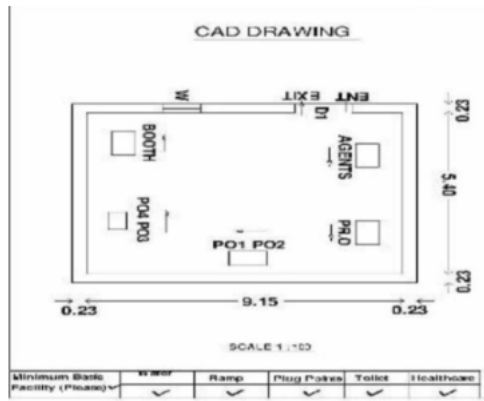

Google Map View

Polling Station Building Front View

Polling Station Front View

Cad View

Key MAP View

1	SRB0157503	பெயர் : ஜெயபாரதி கணவர் பெயர்: சரவணன் வீட்டு எண் : 3 வயது : 57 பாலினம் : பெண்	Photo is available	2	SRB0257659	பெயர் : ரமேஷ் தந்தை பெயர்: கேசவன் வீட்டு எண் : 3 வயது : 56 பாலினம் : ஆண்	Photo is available	3	BDZ4056446	பெயர் : தேவராஜ் தந்தை பெயர்: கேசவன் வீட்டு எண் : 3 வயது : 49 பாலினம் : ஆண்	Photo is available
4	SRB0257667	பெயர் : அம்மு கணவர் பெயர்: ரமேஷ் வீட்டு எண் : 3 வயது : 47 பாலினம் : பெண்	Photo is available	5	BDZ1758945	பெயர் : செந்தில்குமார் தந்தை பெயர்: அண்ணாமலை வீட்டு எண் : 4-1 வயது : 59 பாலினம் : ஆண்	Photo is available	6	BDZ1758952	பெயர் : செல்வி கணவர் பெயர்: செந்தில்குமார் வீட்டு எண் : 4-1 வயது : 56 பாலினம் : பெண்	Photo is available
7	SRB1616580	பெயர் : முருகன் எம் தந்தை பெயர்: மணி ஆர் வீட்டு எண் : 6-85 வயது : 50 பாலினம் : ஆண்	Photo is available	8	SRB0157636	பெயர் : ஜெயசுதா தந்தை பெயர்: சங்கர் வீட்டு எண் : 11 வயது : 37 பாலினம் : பெண்	Photo is available	9	SRB2143287	பெயர் : சுசீலா கணவர் பெயர்: சாமுவேல் வீட்டு எண் : 11-1 வயது : 63 பாலினம் : பெண்	Photo is available
10	BDZ4046538	பெயர் : சந்தியா தந்தை பெயர்: சாமுவேல் வீட்டு எண் : 11-1 வயது : 39 பாலினம் : பெண்	Photo is available	11	SRB1446640	பெயர் : விஜயகுமார் தந்தை பெயர்: முருகன் வீட்டு எண் : 17-8 வயது : 29 பாலினம் : ஆண்	Photo is available	12	TBW1060193	பெயர் : ஜெஸி கணவர் பெயர்: மேத்யூ வீட்டு எண் : 19 வயது : 54 பாலினம் : பெண்	Photo is available
13	SRB1616556	பெயர் : கீர்த்தனா தந்தை பெயர்: சண்முகம் வீட்டு எண் : 26-141 வயது : 28 பாலினம் : பெண்	Photo is available	14	SRB0157776	பெயர் : முக்தியார் தந்தை பெயர்: நார்பாட்ஷா வீட்டு எண் : 128 வயது : 61 பாலினம் : ஆண்	Photo is available	15	SRB1616598	பெயர் : தீபா ஏ கணவர் பெயர்: ஆம்பிள்ஜோக்கிள் தேவராஜ் வீட்டு எண் : 202 வயது : 38 பாலினம் : பெண்	Photo is available
16	SRB1717735	பெயர் : இதயத்துல்லா தந்தை பெயர்: காஜா மொய்தீன் வீட்டு எண் : 31,2ந்த ஃபலூர,இ பிளாக் வயது : 41 பாலினம் : ஆண்	Photo is available	17	SRB1717743	பெயர் : ஹாஜிரா கணவர் பெயர்: இதயத்துல்லா வீட்டு எண் : 31,2ந்த ஃபலூர,இ பிளாக் வயது : 35 பாலினம் : பெண்	Photo is available	18	SRB0685974	பெயர் : நார் முஹமத் தந்தை பெயர்: அப்துல் கரீம் வீட்டு எண் : இ. 19/148 1-வது தளம் வயது : 38 பாலினம் : ஆண்	Photo is available
19	SRB2546398	பெயர் : ராதா தந்தை பெயர்: கண்ணையான் வீட்டு எண் : இ பிளாக் 85 வயது : 67 பாலினம் : பெண்	Photo is available	20	SRB2495679	பெயர் : பிரேமா கணவர் பெயர்: பொன்னுசாமி வீட்டு எண் : எண் 59 இ பிளாக் வயது : 58 பாலினம் : பெண்	Photo is available	21	SRB2498749	பெயர் : பிரேம் குமார் ஆ தந்தை பெயர்: ஆனந்தன் வீட்டு எண் : எண்.65/2,இ-பிளாக் வயது : 27 பாலினம் : ஆண்	Photo is available