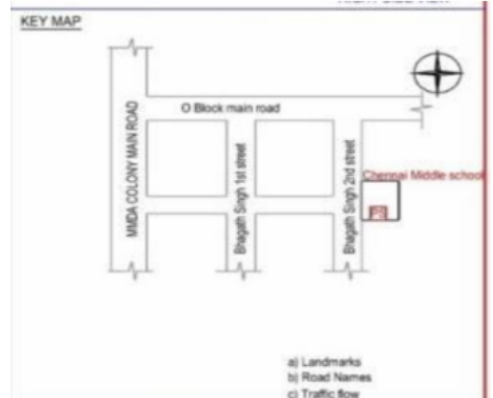

கையொப்பம்

Nazri Naksha

Google Map View

Polling Station Building Front View

Polling Station Front View

Cad View

Key MAP View

|   |                                  |  |                                  |  |                                  |
|---|----------------------------------|--|----------------------------------|--|----------------------------------|
| 1<br>பெயர் : ராஜ்குமார்<br>தந்தை பெயர்: முத்து சுவாமி<br>வீட்டு எண் : 1<br>வயது : 35 பாலினம் : ஆண்      | SRB1617802<br>Photo is available | 2<br>பெயர் : இந்திராணி<br>கணவர் பெயர்: முத்துசாமி<br>வீட்டு எண் : 1F-1<br>வயது : 67 பாலினம் : பெண்                               | BDZ4096046<br>Photo is available | 3<br>பெயர் : மாரியப்பன்<br>தந்தை பெயர்: முத்துசாமி<br>வீட்டு எண் : 1F-1<br>வயது : 48 பாலினம் : ஆண்               | BDZ4096970<br>Photo is available |
| 4<br>பெயர் : சிவகாமி<br>கணவர் பெயர்: மாரியப்பன்<br>வீட்டு எண் : 1F-1<br>வயது : 46 பாலினம் : பெண்        | BDZ4095048<br>Photo is available | 5<br>பெயர் : சத்குமார்<br>தந்தை பெயர்: கைலாஷ்சந்த்<br>வீட்டு எண் : 3<br>வயது : 37 பாலினம் : ஆண்                                  | SRB0158956<br>Photo is available | 6<br>பெயர் : ராகேஷ் குமார் ஜெயின்<br>தந்தை பெயர்: கைலாஷ்சந்த்<br>வீட்டு எண் : 3<br>வயது : 35 பாலினம் : ஆண்       | SRB0158964<br>Photo is available |
| 7<br>பெயர் : பிரியா<br>தந்தை பெயர்: ரகோஷ்<br>வீட்டு எண் : 3F-5<br>வயது : 35 பாலினம் : பெண்              | SRB1743848<br>Photo is available | 8<br>பெயர் : பிரபு கேஜ் பிரபுல் கேஜ்<br>தந்தை பெயர்: சிவ ஜக் சிவ ஜக்<br>வீட்டு எண் : 5/112எஃப் பிளாக்<br>வயது : 22 பாலினம் : ஆண் | SRB2473486<br>Photo is available | 9<br>பெயர் : ராஜா முகம்மது<br>தந்தை பெயர்: அப்துல் காதர்<br>வீட்டு எண் : 7/4 இ பிளாக்<br>வயது : 42 பாலினம் : ஆண் | SRB1232198<br>Photo is available |
| 10<br>பெயர் : கந்தன்<br>தந்தை பெயர்: பழனி<br>வீட்டு எண் : 7-F<br>வயது : 56 பாலினம் : ஆண்                | SRB0615161<br>Photo is available | 11<br>பெயர் : தமிழரசி எம்<br>கணவர் பெயர்: மணி வி<br>வீட்டு எண் : 9<br>வயது : 54 பாலினம் : பெண்                                   | SRB1659010<br>Photo is available | 12<br>பெயர் : அந்தோணி<br>தந்தை பெயர்: மாணிக்கம்<br>வீட்டு எண் : 10<br>வயது : 64 பாலினம் : ஆண்                    | SRB0907246<br>Photo is available |
| 13<br>பெயர் : ரோஸ்லின்<br>கணவர் பெயர்: அந்தோணி<br>வீட்டு எண் : 10<br>வயது : 56 பாலினம் : பெண்           | SRB0907261<br>Photo is available | 14<br>பெயர் : ஹபானாஆப்ரின்<br>தந்தை பெயர்: சிராஜுதின்<br>வீட்டு எண் : 10<br>வயது : 33 பாலினம் : பெண்                             | SRB1202951<br>Photo is available | 15<br>பெயர் : கிரேசி ராணி<br>கணவர் பெயர்: பிரவீன்<br>வீட்டு எண் : 10<br>வயது : 32 பாலினம் : பெண்                 | SRB1312651<br>Photo is available |
| 16<br>பெயர் : இம்தியாஸ்<br>தந்தை பெயர்: அப்துல் சுபான்<br>வீட்டு எண் : 10-19<br>வயது : 58 பாலினம் : ஆண் | SRB1617794<br>Photo is available | 17<br>பெயர் : பீர் மைதீன்<br>தந்தை பெயர்: அப்துல ரகுமான்<br>வீட்டு எண் : 11<br>வயது : 59 பாலினம் : ஆண்                           | SRB1203868<br>Photo is available | 18<br>பெயர் : சபூர் நிஷா<br>தந்தை பெயர்: பீர்மைதீன்<br>வீட்டு எண் : 11<br>வயது : 53 பாலினம் : பெண்               | SRB1203850<br>Photo is available |
| 19<br>பெயர் : அப்துல்காதர்<br>தந்தை பெயர்: பீமைதீன்<br>வீட்டு எண் : 11<br>வயது : 31 பாலினம் : ஆண்       | SRB1203439<br>Photo is available | 20<br>பெயர் : ரம்சான் பர்வீன்<br>கணவர் பெயர்: சையத் அலி<br>வீட்டு எண் : 11-6<br>வயது : 36 பாலினம் : பெண்                         | SRB1203827<br>Photo is available | 21<br>பெயர் : சா தரணி<br>தந்தை பெயர்: சாந்தகுமார்<br>வீட்டு எண் : 12, எப்-பிளாக்<br>வயது : 26 பாலினம் : பெண்     | SRB1782754<br>Photo is available |
| 22<br>பெயர் : நாகலட்சுமி<br>கணவர் பெயர்: கேசவன்<br>வீட்டு எண் : 14<br>வயது : 64 பாலினம் : பெண்          | SRB1681279<br>Photo is available | 23<br>பெயர் : சங்கர்<br>தந்தை பெயர்: ராஜசேகர்<br>வீட்டு எண் : 15<br>வயது : 30 பாலினம் : ஆண்                                      | SRB1312420<br>Photo is available | 24<br>பெயர் : சதிஷ்<br>தந்தை பெயர்: ராஜசேகர்<br>வீட்டு எண் : 15<br>வயது : 30 பாலினம் : ஆண்                       | SRB1312438<br>Photo is available |
| 25<br>பெயர் : ரம்யா<br>கணவர் பெயர்: முத்துகுமரன்<br>வீட்டு எண் : 17<br>வயது : 45 பாலினம் : பெண்         | SRB0463232<br>Photo is available | 26<br>பெயர் : ரா முகேஷ் கண்ணா<br>தந்தை பெயர்: ராஜேஷ் கண்ணா<br>வீட்டு எண் : 17/33 ஏஃப் பிளாக்<br>வயது : 26 பாலினம் : ஆண்          | SRB2353068<br>Photo is available | 27<br>பெயர் : செல்வம் ஏ<br>தந்தை பெயர்: அரியான்<br>வீட்டு எண் : 18<br>வயது : 56 பாலினம் : ஆண்                    | SRB1658970<br>Photo is available |
| 28<br>பெயர் : ராஜேஷ்<br>தந்தை பெயர்: சம்பத் குமார்<br>வீட்டு எண் : 19<br>வயது : 29 பாலினம் : ஆண்        | SRB1755180<br>Photo is available | 29<br>பெயர் : ஷர்பின்<br>கணவர் பெயர்: முகமது கவுஸ்<br>வீட்டு எண் : 19-10<br>வயது : 55 பாலினம் : பெண்                             | SRB2157451<br>Photo is available | 30<br>பெயர் : வில்வகுமார்<br>தந்தை பெயர்: கந்தசாமி<br>வீட்டு எண் : 20F<br>வயது : 50 பாலினம் : ஆண்                | SRB0281592<br>Photo is available |