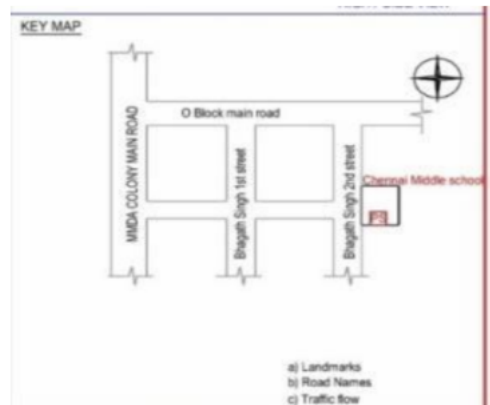

Key MAP View