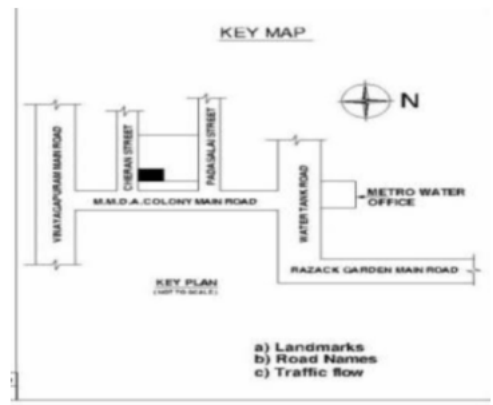

Cad View

Key MAP View