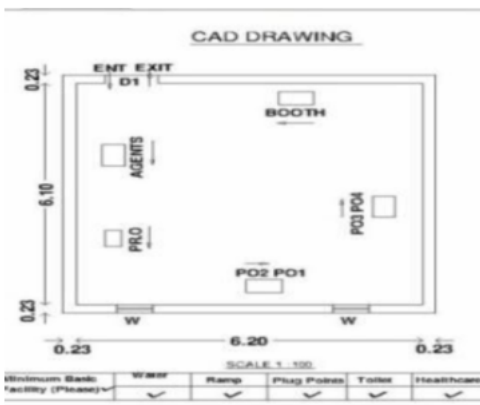

Cad View

Key MAP View