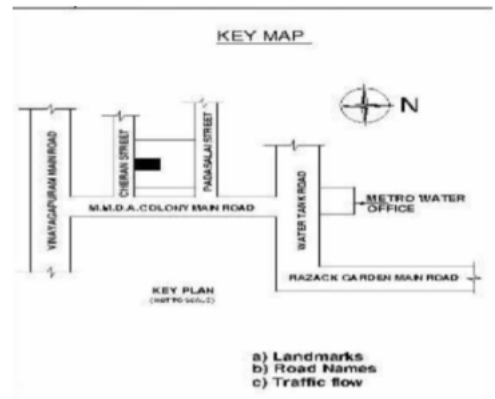

Cad View

Key MAP View