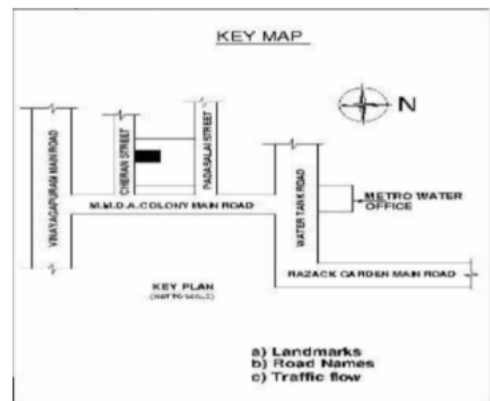

Cad View

Key MAP View