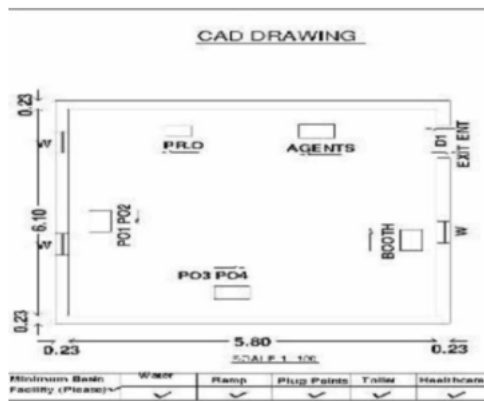

Cad View

Key MAP View