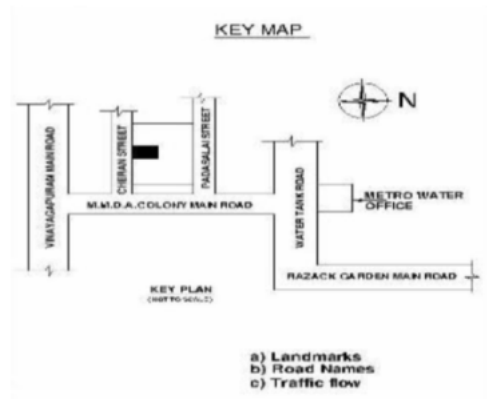

Key MAP View