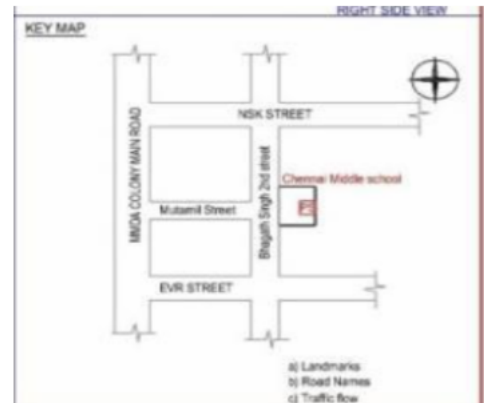

Cad View

Key MAP View