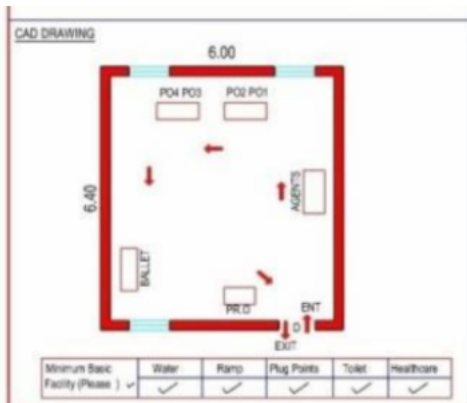

Google Map View

Polling Station Building Front View

Polling Station Front View

Cad View

Key MAP View

1 பெயர் : செளந்தரி கணவர் பெயர் : சீனிவாசன் வீட்டு எண் : 1 வயது : 46 பாலினம் : பெண்	SRB0601757 Photo is available	2 பெயர் : தேவி கணவர் பெயர் : அசோக் குமார் வீட்டு எண் : 2 வயது : 35 பாலினம் : பெண்	SRB1714096 Photo is available	3 பெயர் : சம்பத் குமார் தந்தை பெயர் : கிருஷ்ணசாமி வீட்டு எண் : 2-3 வயது : 50 பாலினம் : ஆண்	BDZ4276275 Photo is available
4 பெயர் : சசித்திரா கணவர் பெயர் : சம்பத் குமார் வீட்டு எண் : 2-3 வயது : 47 பாலினம் : பெண்	BDZ4265351 Photo is available	5 பெயர் : ரமேஷ் குமார் தந்தை பெயர் : மாதவன் வீட்டு எண் : 3-2 வயது : 67 பாலினம் : ஆண்	LMG1567171 Photo is available	6 பெயர் : புவனேஸ்வரி கணவர் பெயர் : ரமேஷ் குமார் வீட்டு எண் : 3-2 வயது : 60 பாலினம் : பெண்	LMG1569177 Photo is available
7 பெயர் : ராஜேஷ் குமார் தந்தை பெயர் : ரமேஷ் குமார் வீட்டு எண் : 3-2 வயது : 42 பாலினம் : ஆண்	BDZ4262242 Photo is available	8 பெயர் : தினேஷ் குமார் தந்தை பெயர் : ரமேஷ் குமார் வீட்டு எண் : 3-2 வயது : 39 பாலினம் : ஆண்	BDZ4276838 Photo is available	9 பெயர் : வசுந்தர தேவி கணவர் பெயர் : ராஜேஷ் குமார் வீட்டு எண் : 3/2 வயது : 38 பாலினம் : பெண்	SRB2384519 Photo is available
10 பெயர் : பேச்சி அம்மாள் இதரர் பெயர் : ஜெயராஜ் வீட்டு எண் : 3ஏ/36 வயது : 85 பாலினம் : பெண்	SRB2271054 Photo is available	11 பெயர் : மாலா கணவர் பெயர் : பாண்டி வீட்டு எண் : 4/19 வயது : 59 பாலினம் : பெண்	SRB2439255 Photo is available	12 பெயர் : வடிவேல் தந்தை பெயர் : ஆண்டிவேல் வீட்டு எண் : 5-2 வயது : 51 பாலினம் : ஆண்	BDZ1954494 Photo is available
13 பெயர் : விஜயலட்சுமி கணவர் பெயர் : வடிவேல் வீட்டு எண் : 5-2 வயது : 49 பாலினம் : பெண்	BDZ1954502 Photo is available	14 பெயர் : டேனியல் பாரதீஷோன் தந்தை பெயர் : பாரதீஷ்வரன் வீட்டு எண் : 5/17 வயது : 21 பாலினம் : ஆண்	SRB2502805 Photo is available	15 பெயர் : நவீன் மௌலீ தந்தை பெயர் : வடிவேல் வீட்டு எண் : 5/20 வயது : 24 பாலினம் : ஆண்	SRB2257418 Photo is available
16 பெயர் : சுரேஷ் தந்தை பெயர் : நாராயணசிங் வீட்டு எண் : 6-1 வயது : 62 பாலினம் : ஆண்	BDZ2881258 Photo is available	17 பெயர் : மகேஷ் தந்தை பெயர் : நாராயணசிங் வீட்டு எண் : 6-1 வயது : 61 பாலினம் : ஆண்	SRB2187383 Photo is available	18 பெயர் : ஜெயபுரீ கணவர் பெயர் : மகேஷ் வீட்டு எண் : 6-1 வயது : 52 பாலினம் : பெண்	SRB2187409 Photo is available
19 பெயர் : பூமிநாதன் தந்தை பெயர் : செல்வையாசெட்டியார் வீட்டு எண் : 7-2 வயது : 71 பாலினம் : ஆண்	SRB2187417 Photo is available	20 பெயர் : கலைச்செல்வி கணவர் பெயர் : பூமிநாதன் வீட்டு எண் : 7-2 வயது : 66 பாலினம் : பெண்	SRB2187425 Photo is available	21 பெயர் : மகாலட்சுமி தந்தை பெயர் : பூமிநாதன் வீட்டு எண் : 7-2 வயது : 44 பாலினம் : பெண்	BDZ4271656 Photo is available
22 பெயர் : செல்வகுமார் பூ தந்தை பெயர் : பூமிநாதன் வீட்டு எண் : 7/21 வயது : 40 பாலினம் : ஆண்	BDZ4271664 Photo is available	23 பெயர் : பிரவினா கணவர் பெயர் : குணசேகர் வீட்டு எண் : 9 வயது : 34 பாலினம் : பெண்	SRB0602037 Photo is available	24 பெயர் : ரத்தினம் தந்தை பெயர் : முனுசாமி வீட்டு எண் : 9-1 வயது : 83 பாலினம் : ஆண்	SRB2187458 Photo is available
25 பெயர் : புவனேஸ்வரி கணவர் பெயர் : ரத்தினம் வீட்டு எண் : 9-2 வயது : 74 பாலினம் : பெண்	SRB2187797 Photo is available	26 பெயர் : குணசேகர் தந்தை பெயர் : ரத்தினம் வீட்டு எண் : 9-2 வயது : 42 பாலினம் : ஆண்	BDZ6853451 Photo is available	27 பெயர் : மகேஸ்வரி கணவர் பெயர் : பலராஜந் வீட்டு எண் : 9/23 வயது : 40 பாலினம் : பெண்	SRB2312684 Photo is available
28 பெயர் : விஜி தந்தை பெயர் : பழனி வீட்டு எண் : 12 வயது : 29 பாலினம் : பெண்	SRB2271039 Photo is available	29 பெயர் : ருக்குமணி கணவர் பெயர் : சுந்தரம் வீட்டு எண் : 14-1 வயது : 76 பாலினம் : பெண்	SRB2187847 Photo is available	30 பெயர் : சீத்தாராமன் தந்தை பெயர் : சுந்தரம் வீட்டு எண் : 14-1 வயது : 54 பாலினம் : ஆண்	BDZ7679400 Photo is available