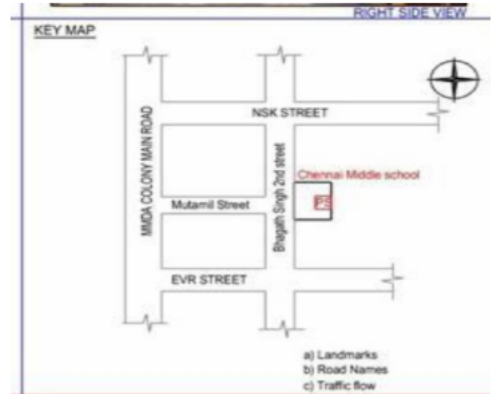

Google Map View

Polling Station Building Front View

Polling Station Front View

Cad View

Key MAP View

சட்டமன்றத் தொகுதியின் எண் மற்றும் பெயர் : 21-அண்ணா நகர் பிரிவு எண் மற்றும் பெயர் 1-சூளைமேடு,வார்டு எண் 106 சிவசுப்ரமணியம் தெரு