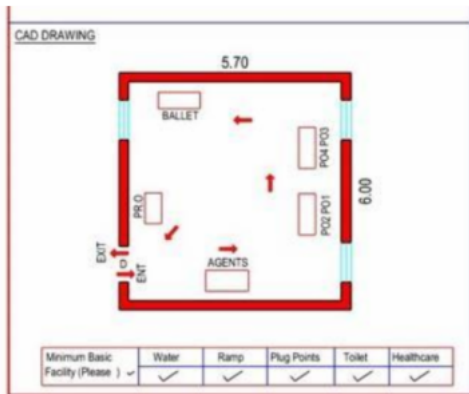

Cad View

Key MAP View