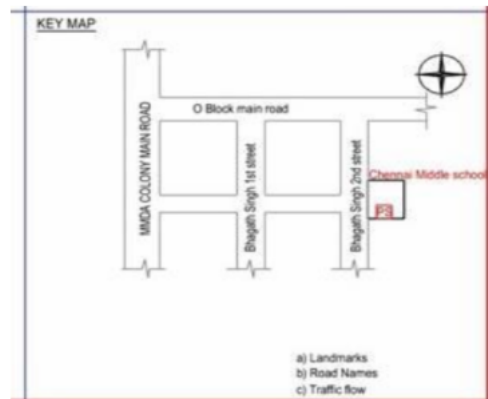

Cad View

Key MAP View