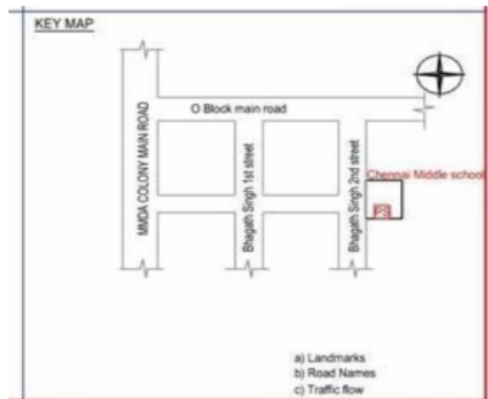

Key MAP View