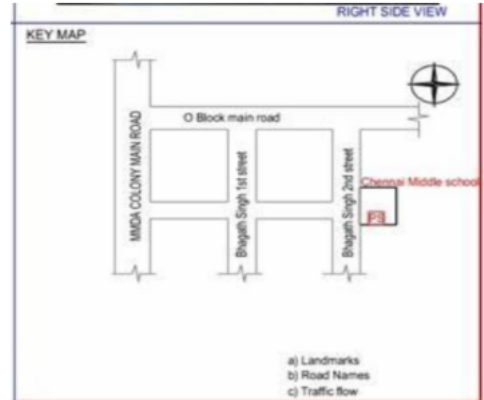

Polling Station Front View

FRONT ELEVATION

FRONT ELEVATION

Cad View

Key MAP View

சட்டமன்றத் தொகுதியின் எண் மற்றும் பெயர் : 21-அண்ணா நகர் பிரிவு எண் மற்றும் பெயர் 1-அரும்பாக்கம்,வார்டு எண் 105 விநாயகபுரம் 2வது தெரு 1வது சந்து