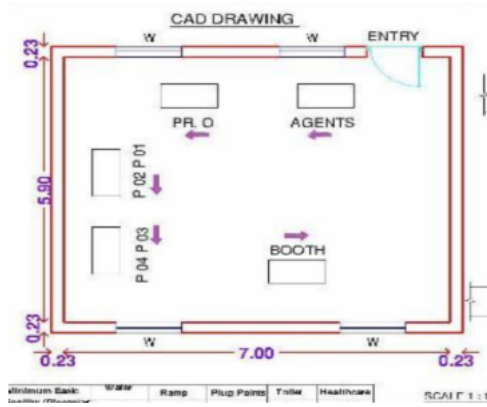

Google Map View

Polling Station Building Front View

Polling Station Front View

Cad View

Key MAP View

சட்டமன்றத் தொகுதியின் எண் மற்றும் பெயர் : 21-அண்ணா நகர்
பிரிவு எண் மற்றும் பெயர் 1-அண்ணாநகர் வார்டு எண் 103 ஏகே பிளாக் 11வது பிரதான சாலை