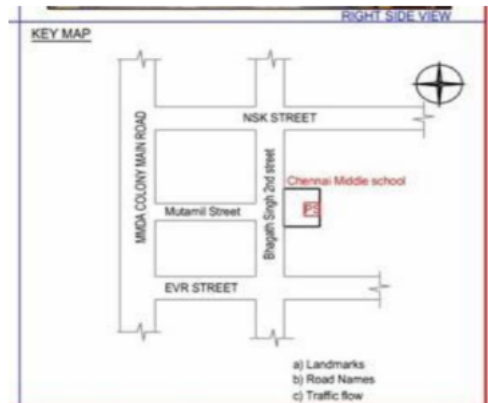

Google Map View

Polling Station Building Front View

Polling Station Front View

Cad View

Key MAP View

சட்டமன்றத் தொகுதியின் எண் மற்றும் பெயர் : 21-அண்ணா நகர் பிரிவு எண் மற்றும் பெயர் 1-சூளைமேடு,வார்டு எண் 106 லோகநாதன் நகர் 1வது தெரு