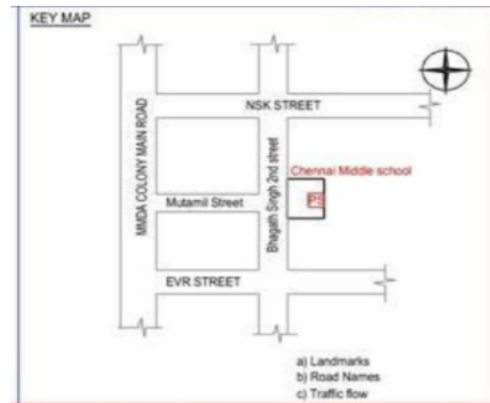

Google Map View

Polling Station Building Front View

Polling Station Front View

Cad View

Key MAP View

சட்டமன்றத் தொகுதியின் எண் மற்றும் பெயர் : 21-அண்ணா நகர் பிரிவு எண் மற்றும் பெயர் 1-அரும்பாக்கம்,வார்டு எண் 105 அன்னை சத்யா நகர் 5வது தெரு