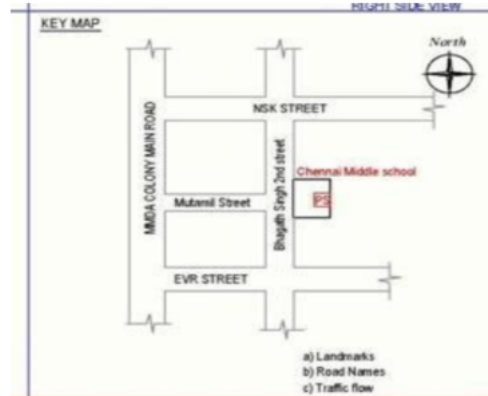

Google Map View

Polling Station Building Front View

Polling Station Front View

Cad View

Key MAP View

1	BDZ4310660	பெயர் : கணேசன் தந்தை பெயர்: அழகு ஆசாரி வீட்டு எண் : 1 வயது : 50 பாலினம் : ஆண்	Photo is available	2	SRB0404756	பெயர் : செந்தில் தந்தை பெயர்: அழகப்பன் வீட்டு எண் : 1 வயது : 43 பாலினம் : ஆண்	Photo is available	3	SRB0405480	பெயர் : ஞானசேகரன் தந்தை பெயர்: அழகப்பன் வீட்டு எண் : 1 வயது : 43 பாலினம் : ஆண்	Photo is available
4	SRB0260679	பெயர் : முரளி தந்தை பெயர்: ராமன் வீட்டு எண் : 1-3 வயது : 59 பாலினம் : ஆண்	Photo is available	5	SRB2198547	பெயர் : முனியம்மாள் கணவர் பெயர்: ராமன் வீட்டு எண் : 1-4 வயது : 71 பாலினம் : பெண்	Photo is available	6	SRB2198562	பெயர் : தேவி கணவர் பெயர்: ரவி வீட்டு எண் : 1-6 வயது : 49 பாலினம் : பெண்	Photo is available
7	SRB1682715	பெயர் : காசி தந்தை பெயர்: சண்முக செட்டியார் வீட்டு எண் : 1-200 வயது : 65 பாலினம் : ஆண்	Photo is available	8	SRB1682699	பெயர் : சித்ரா தந்தை பெயர்: முரளி வீட்டு எண் : 1-200 வயது : 30 பாலினம் : பெண்	Photo is available	9	SRB2297877	பெயர் : நிவேதா பா தந்தை பெயர்: பாலமுருகன் வீட்டு எண் : 1/200 வயது : 25 பாலினம் : பெண்	Photo is available
10	SRB2320521	பெயர் : விக்கென்ஷ் தாயின் பெயர்: உஷா வீட்டு எண் : 1/200 வயது : 23 பாலினம் : ஆண்	Photo is available	11	SRB2426005	பெயர் : பவித்ரா தாயின் பெயர்: தேவி வீட்டு எண் : 1/200 வயது : 22 பாலினம் : பெண்	Photo is available	12	SRB2198570	பெயர் : கிருஷ்ணமூர்த்தி தந்தை பெயர்: வெங்கடாசலம் வீட்டு எண் : 2 வயது : 71 பாலினம் : ஆண்	Photo is available
13	SRB2198588	பெயர் : பச்சையம்மாள் கணவர் பெயர்: கிருஷ்ணமூர்த்தி வீட்டு எண் : 2 வயது : 62 பாலினம் : பெண்	Photo is available	14	SRB1318203	பெயர் : ராணி பூர் தந்தை பெயர்: பூர் ராமலு வீட்டு எண் : 2 வயது : 62 பாலினம் : பெண்	Photo is available	15	SRB1452291	பெயர் : அண்ணாமலை தந்தை பெயர்: பச்சையப்பன் வீட்டு எண் : 2 வயது : 45 பாலினம் : ஆண்	Photo is available
16	SRB1452572	பெயர் : லட்சுமி கணவர் பெயர்: அண்ணாமலை வீட்டு எண் : 2 வயது : 43 பாலினம் : பெண்	Photo is available	17	BDZ4300943	பெயர் : கார்த்திகேயன் தந்தை பெயர்: கிருஷ்ணமூர்த்தி வீட்டு எண் : 2 வயது : 40 பாலினம் : ஆண்	Photo is available	18	SRB0605592	பெயர் : செல்வகுமார் தந்தை பெயர்: கிருஷ்ணமூர்த்தி வீட்டு எண் : 2 வயது : 37 பாலினம் : ஆண்	Photo is available
19	SRB0802058	பெயர் : பூர்ராமலு தந்தை பெயர்: கோவிந்தசாமி வீட்டு எண் : 2-199 வயது : 70 பாலினம் : ஆண்	Photo is available	20	SRB0802033	பெயர் : இளங்கோ தந்தை பெயர்: செல்வராஜ் வீட்டு எண் : 2-199 வயது : 48 பாலினம் : ஆண்	Photo is available	21	SRB0808295	பெயர் : அர்ஜீன் குமார் தந்தை பெயர்: பூர்ராமலு வீட்டு எண் : 2-199 வயது : 34 பாலினம் : ஆண்	Photo is available
22	SRB2321131	பெயர் : கோகுல கிஷோர் தந்தை பெயர்: இளங்கோ வீட்டு எண் : 2/199 வயது : 24 பாலினம் : ஆண்	Photo is available	23	SRB2198604	பெயர் : மல்லிகா கணவர் பெயர்: பிச்சை வீட்டு எண் : 3-4 வயது : 60 பாலினம் : பெண்	Photo is available	24	SRB1037571	பெயர் : கனகா கணவர் பெயர்: முருகன் வீட்டு எண் : 4 வயது : 36 பாலினம் : பெண்	Photo is available
25	SRB2198612	பெயர் : வள்ளி கணவர் பெயர்: இராமச்சந்திரன் வீட்டு எண் : 4-3 வயது : 63 பாலினம் : பெண்	Photo is available	26	BDZ4316337	பெயர் : தணிகாசலம் தந்தை பெயர்: இராமச்சந்திரன் வீட்டு எண் : 4-3 வயது : 46 பாலினம் : ஆண்	Photo is available	27	BDZ4310918	பெயர் : சக்திவேல் தந்தை பெயர்: இராமச்சந்திரன் வீட்டு எண் : 4-3 வயது : 44 பாலினம் : ஆண்	Photo is available
28	BDZ4316287	பெயர் : முருகன் தந்தை பெயர்: இராமச்சந்திரன் வீட்டு எண் : 4-3 வயது : 44 பாலினம் : ஆண்	Photo is available	29	SRB0801969	பெயர் : கோதண்டராமன் தந்தை பெயர்: நாராயணசாமி வீட்டு எண் : 6 வயது : 74 பாலினம் : ஆண்	Photo is available	30	SRB0801951	பெயர் : ஜெயலட்சுமி கணவர் பெயர்: கோதண்டராமன் வீட்டு எண் : 6 வயது : 69 பாலினம் : பெண்	Photo is available