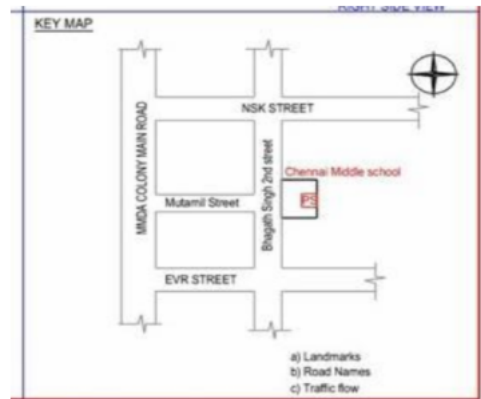

Key MAP View