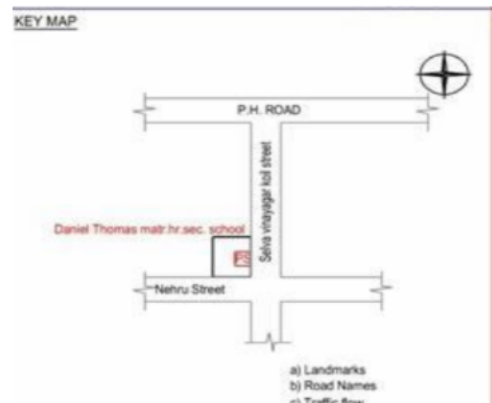

Cad View

Key MAP View