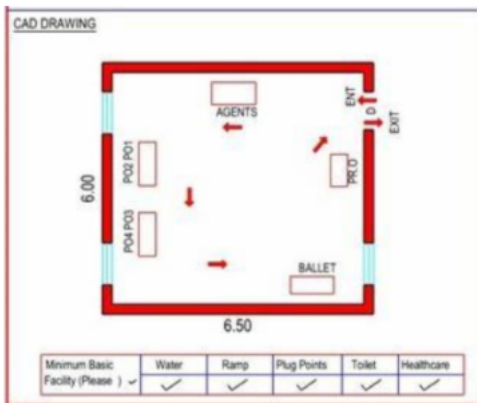

Google Map View

Polling Station Building Front View

Polling Station Front View

Cad View

Key MAP View

1 பெயர் : ராமமூர்த்தி தந்தை பெயர் : வெள்ளைச்சாமி வீட்டு எண் : 1 வயது : 78 பாலினம் : ஆண் Photo is available	SRB2201457	2 பெயர் : பூங்கோதை கணவர் பெயர் : ராமகிருஷ்ணன் வீட்டு எண் : 1 வயது : 78 பாலினம் : பெண் Photo is available	SRB1039536	3 பெயர் : கால்ராஜ் தந்தை பெயர் : கோவிந்தன் வீட்டு எண் : 1 வயது : 62 பாலினம் : ஆண் Photo is available	SRB0607267
4 பெயர் : சிந்தியாகால்ராஜ் கணவர் பெயர் : கால்ராஜ் வீட்டு எண் : 1 வயது : 50 பாலினம் : பெண் Photo is available	SRB0607747	# 5 பெயர் : கிரி பாலாஜி கோவிந்தன் கல்ராஜ் தந்தை பெயர் : கால்ராஜ் வீட்டு எண் : 27/15 வயது : 28 பாலினம் : ஆண் Photo is available	SRB1715788	6 பெயர் : சந்திரகலா கணவர் பெயர் : ஜனார்த்தனன் வீட்டு எண் : 2-2 வயது : 73 பாலினம் : பெண் Photo is available	BDZ1665066
7 பெயர் : ஜோதிபிரகாஷ் தந்தை பெயர் : ஜனார்த்தனன் வீட்டு எண் : 2-2 வயது : 51 பாலினம் : ஆண் Photo is available	BDZ1665082	8 பெயர் : வித்யா கணவர் பெயர் : ஜோதிபிரகாஷ் வீட்டு எண் : 2-2 வயது : 47 பாலினம் : பெண் Photo is available	BDZ2273985	9 பெயர் : ஞானமுத்து தந்தை பெயர் : முருகப்பன் வீட்டு எண் : 3 வயது : 31 பாலினம் : ஆண் Photo is available	SRB1216613
10 பெயர் : காவியா தந்தை பெயர் : ஞானசேகரன் வீட்டு எண் : 3 வயது : 31 பாலினம் : பெண் Photo is available	SRB1216993	11 பெயர் : முருகப்பன் தந்தை பெயர் : கங்காதரன் வீட்டு எண் : 3-1 வயது : 57 பாலினம் : ஆண் Photo is available	BDZ2694735	12 பெயர் : அல்லி கணவர் பெயர் : முருகப்பன் வீட்டு எண் : 3-1 வயது : 50 பாலினம் : பெண் Photo is available	SRB2201499
13 பெயர் : அனுஷா தந்தை பெயர் : ஞானசேகரன் வீட்டு எண் : 3-13 வயது : 34 பாலினம் : பெண் Photo is available	SRB0920892	14 பெயர் : ஷோபா கணவர் பெயர் : வெங்கடேசன் வீட்டு எண் : 4-24 வயது : 40 பாலினம் : பெண் Photo is available	SRB1463652	15 பெயர் : கண்ணன் தந்தை பெயர் : சேஷாத்ரி வீட்டு எண் : 6 வயது : 55 பாலினம் : ஆண் Photo is available	SRB1453109
S 16 பெயர் : தனலட்சுமி கணவர் பெயர் : ஆனந்த பாபு பொ அ வீட்டு எண் : 6 வயது : 41 பாலினம் : பெண் DELETED Photo is available	SRB0607648	17 பெயர் : மைதிலி தந்தை பெயர் : நடராஜன் வீட்டு எண் : 6 வயது : 34 பாலினம் : பெண் Photo is available	SRB0607382	18 பெயர் : பாஸ்கர் தந்தை பெயர் : ஜெயராமன் வீட்டு எண் : 7 வயது : 57 பாலினம் : ஆண் Photo is available	BDZ8310161
19 பெயர் : பொற்கொடி கணவர் பெயர் : பாஸ்கர் வீட்டு எண் : 7 வயது : 57 பாலினம் : பெண் Photo is available	BDZ8310179	20 பெயர் : நேஹா பாஸ்கர் தந்தை பெயர் : பாஸ்கர் வீட்டு எண் : 7 வயது : 29 பாலினம் : பெண் Photo is available	SRB1452994	21 பெயர் : பானுமதி கணவர் பெயர் : முத்தையன் வீட்டு எண் : 8-1 வயது : 81 பாலினம் : பெண் Photo is available	SRB2201515
22 பெயர் : சண்முகவடிவேல் தந்தை பெயர் : திருநாவுக்கரசு வீட்டு எண் : 8-2 வயது : 67 பாலினம் : ஆண் Photo is available	SRB2201523	23 பெயர் : செந்தாமரை கணவர் பெயர் : சண்முகவடிவேல் வீட்டு எண் : 8-2 வயது : 61 பாலினம் : பெண் Photo is available	SRB2201531	24 பெயர் : கௌதமன் தந்தை பெயர் : மாணிக்கவேலு வீட்டு எண் : 8/26 வயது : 45 பாலினம் : ஆண் Photo is available	SRB2296101
25 பெயர் : உமா மகேஸ்வரி கணவர் பெயர் : கௌதமன் வீட்டு எண் : 8/26 வயது : 43 பாலினம் : பெண் Photo is available	SRB2313161	26 பெயர் : புவனேஸ்வரன் தந்தை பெயர் : கனகசபாபதி வீட்டு எண் : 9 வயது : 74 பாலினம் : ஆண் Photo is available	FRC1713023	27 பெயர் : நிர்மலா கணவர் பெயர் : புவனேஸ்வரன் வீட்டு எண் : 9 வயது : 72 பாலினம் : பெண் Photo is available	SRB2201549
28 பெயர் : வாகீசன் தந்தை பெயர் : புவனேஸ்வரன் வீட்டு எண் : 9 வயது : 37 பாலினம் : ஆண் Photo is available	SRB1039379	29 பெயர் : விஜயகுமார் தந்தை பெயர் : ஜெயராமன் வீட்டு எண் : 9-1 வயது : 73 பாலினம் : ஆண் Photo is available	BDZ3687159	30 பெயர் : சசிகலா கணவர் பெயர் : ராஜகுமார் வீட்டு எண் : 9-1 வயது : 67 பாலினம் : பெண் Photo is available	BDZ3687175